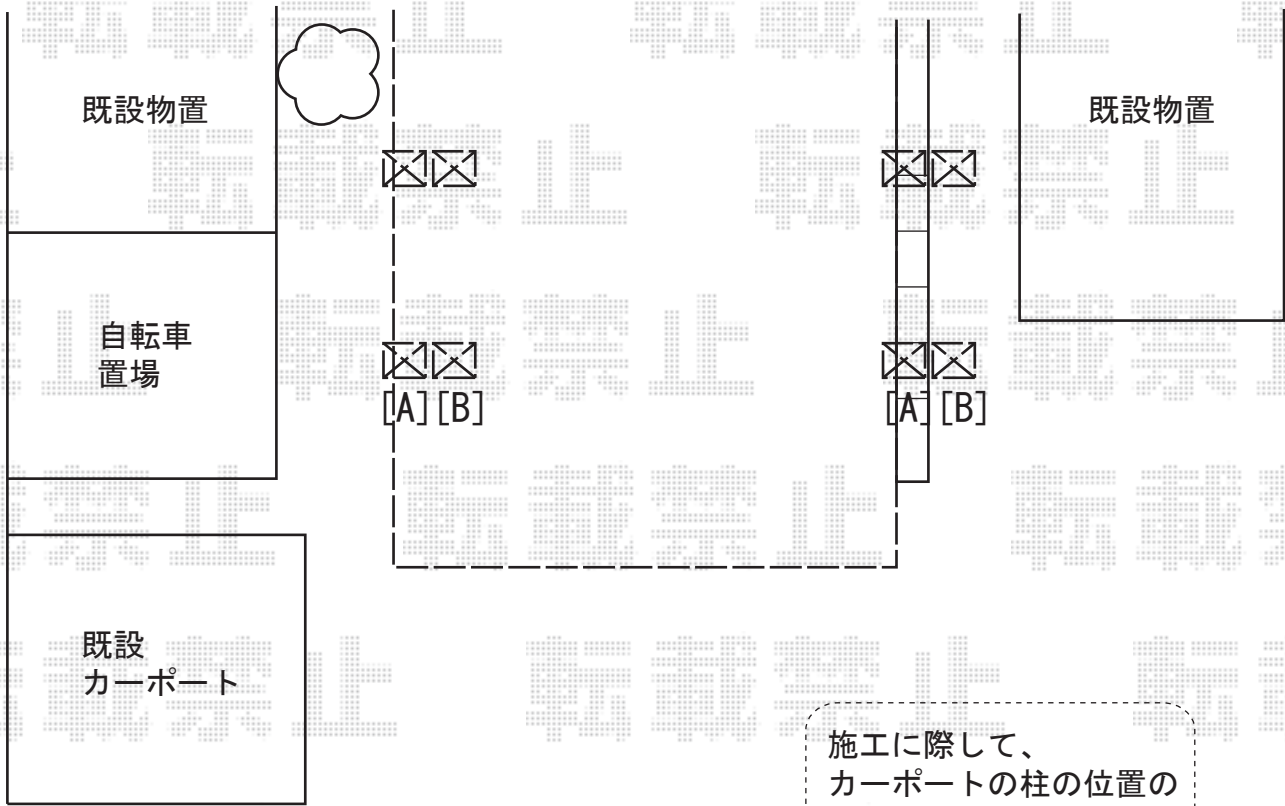

レイナワンポート 積雪～20cm対応

施工に際して、
カーポートの柱の位置の
ご確認を頂けますよう、
お願い致します

YKK AP レイナワンポート 積雪～20cm対応

幅=3,034mm

奥行=5,768mm

色：カームブラック

屋根材：熱線遮断ポリカーボネート（アースブルーマット調）

柱仕様：ハイルーフ仕様（有効高 約2,300mm）

現場状況や作図制限により概略図の内容と多少の違いが生じることがございます。
施工時は、現場優先とさせて頂きたく思いますので、お立会い頂き、
最終のご指示のほど、何卒、宜しくお願い致します。

EX-SHOP
HTTP://WWW.EX-SHOP.NET

担当：八浦