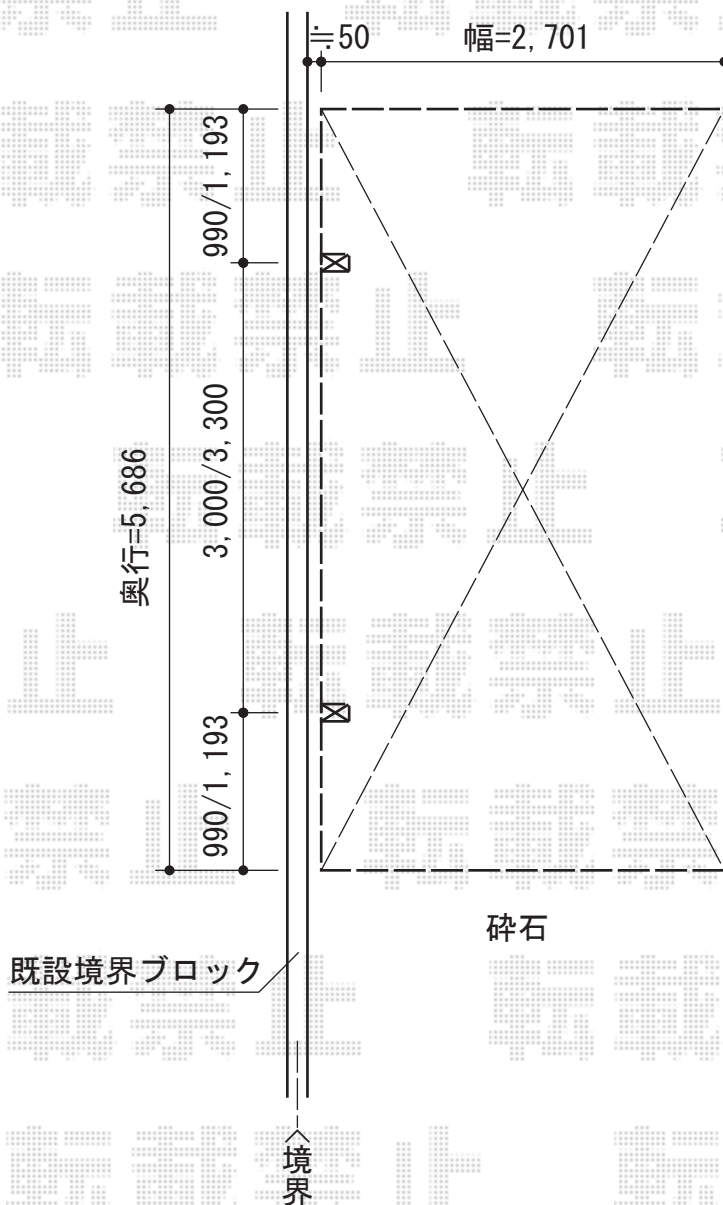

カーブポートシグマIII 積雪～30cm対応

トステム カーブポートシグマIII 積雪～30cm対応
幅=2,701mm
奥行=5,686mm
色：オータムブラウン
屋根材：熱線吸収アクアポリカーボネート
(ライトブルー)
柱仕様：ロング柱23仕様 (有効高 約2,300mm)

現場状況や作図制限により概略図の内容と多少の違いが生じることがございます。
施工時は、現場優先とさせて頂きたく思いますので、お立会い頂き、
最終のご指示のほど、何卒、宜しくお願い致します。