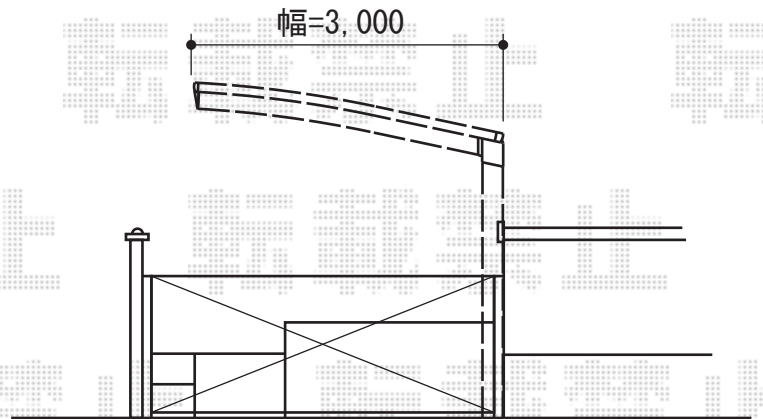

カーブポートシグマIII 積雪～30cm対応

トステム カーブポートシグマIII 積雪～30cm対応
 幅=3,000mm
 奥行=4,980mm
 色：オータムブラウン
 屋根材：ポリカーボネート（クリアマット/すりガラス調）
 柱仕様：ロング柱23仕様（有効高 約2,300mm）

現場状況や作図制限により概略図の内容と多少の違いが生じることがございます。
 施工時は、現場優先とさせて頂きたく思いますので、お立会い頂き、
 最終のご指示のほど、何卒、宜しくお願い致します。