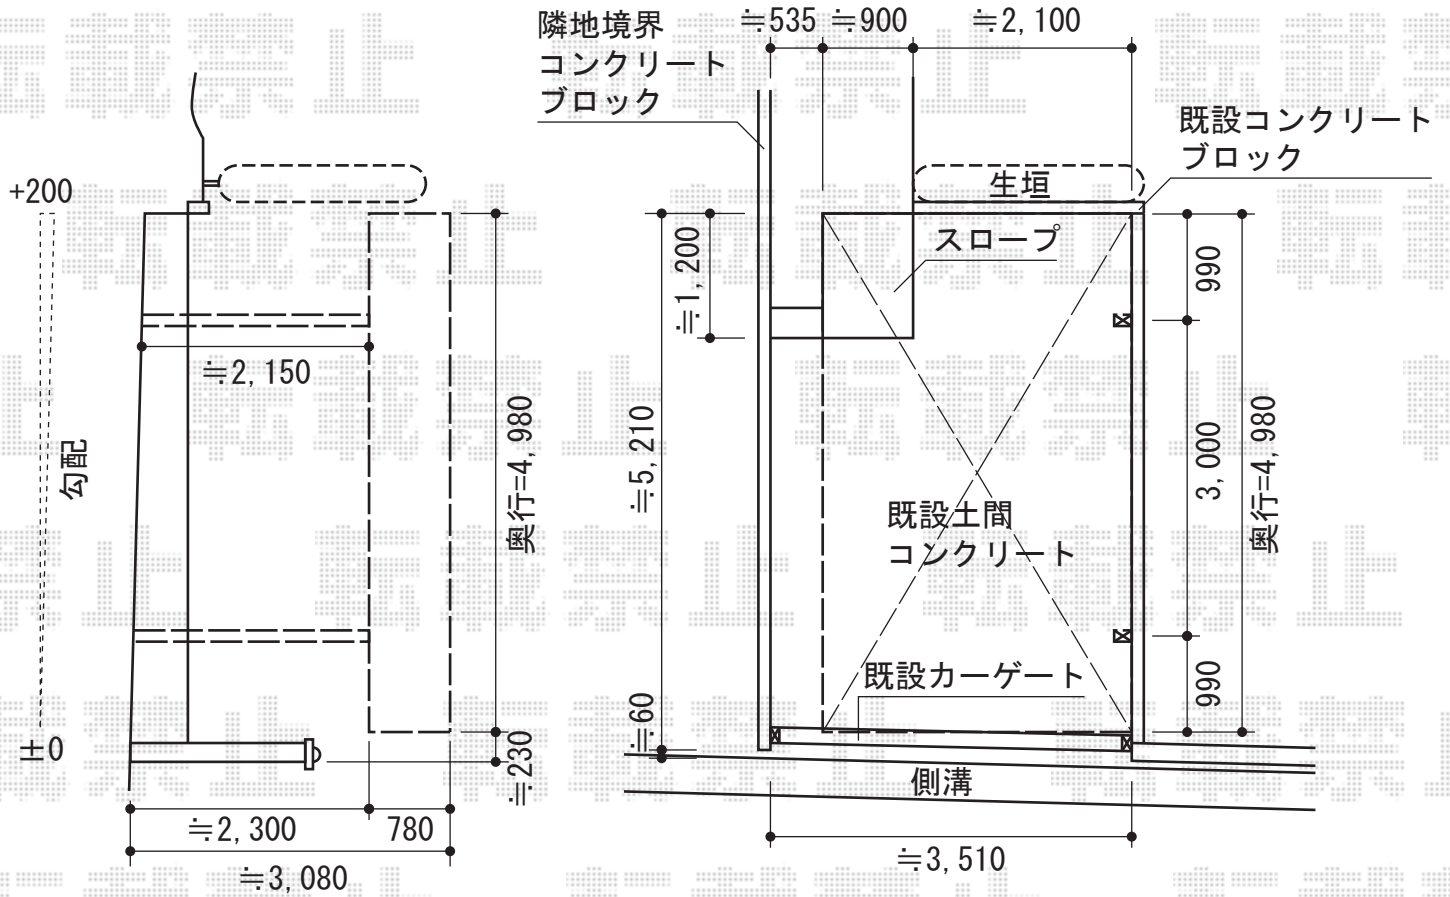

カーブポートシグマIII 積雪～30cm対応

トステム カーブポートシグマIII 積雪～30cm対応
 幅=3,000mm
 奥行=4,980mm
 色：オータムブラウン
 屋根材：ポリカーボネート（クリアマット/すりガラス調）
 柱仕様：ロング柱23仕様（有効高 約2,300mm）

現場状況や作図制限により概略図の内容と多少の違いが生じることがございます。
 施工時は、現場優先とさせて頂きたく思いますので、お立会い頂き、
 最終のご指示のほど、何卒、宜しくお願い致します。