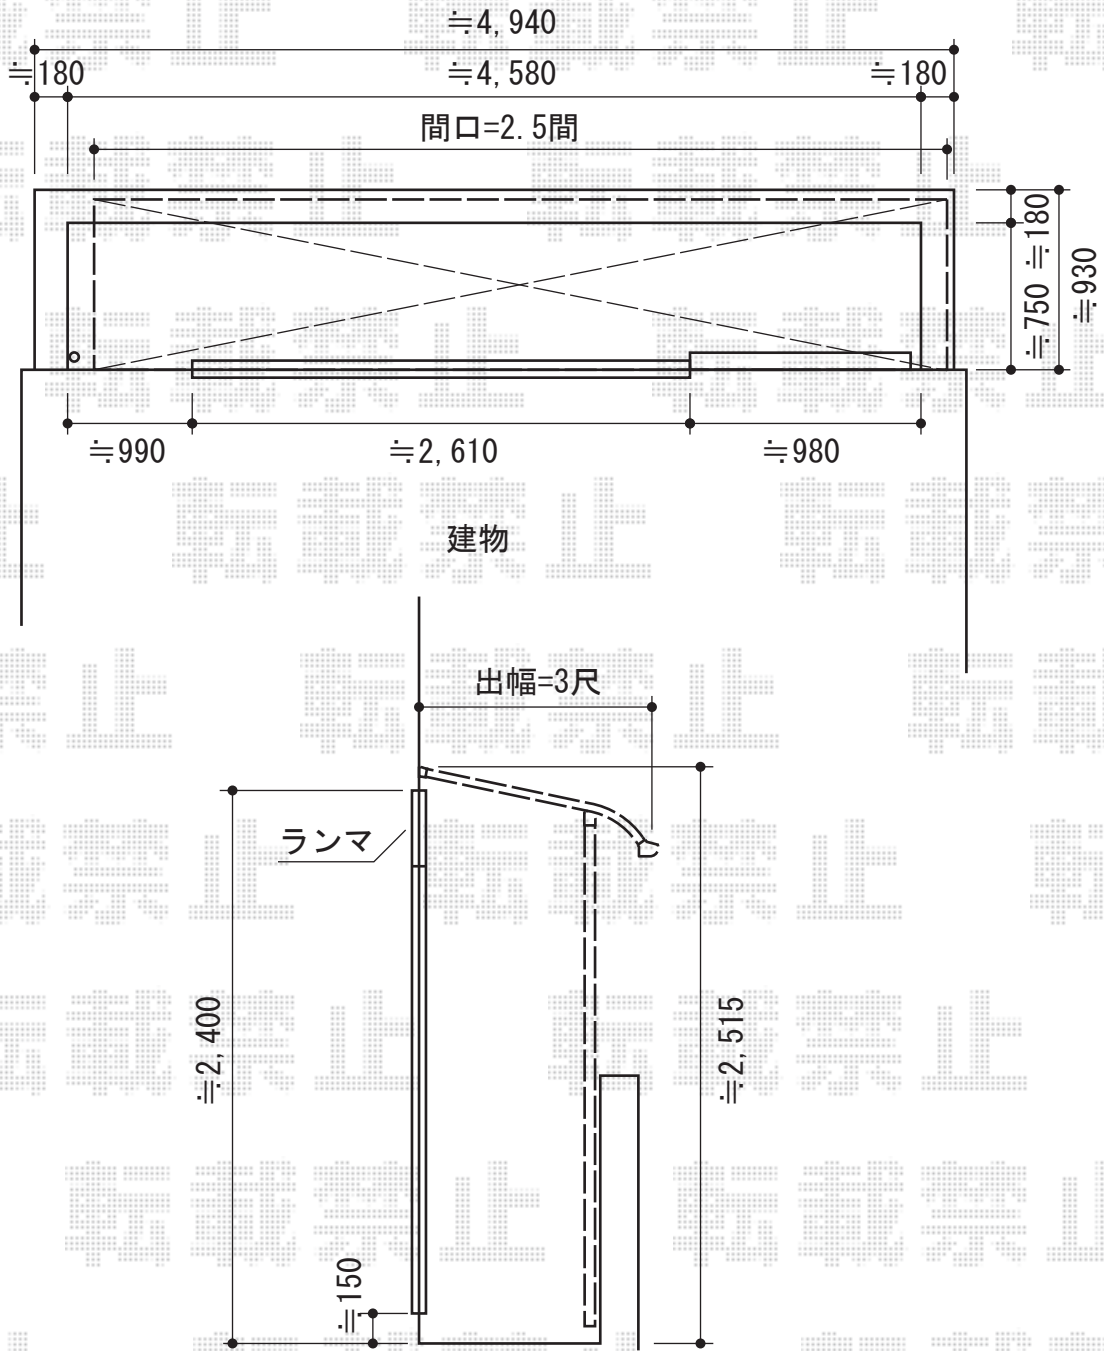

# ヴェクターテラス R型 屋根タイプ 単体 積雪～20cm対応

YKK AP ヴェクターテラス R型 屋根タイプ 単体 積雪～20cm対応  
 間口=関東間2.5間 (柱芯々4,268mm 屋根幅4,580mm)  
 出幅=3尺 (870mm)  
 色：プラチナステン  
 屋根材：ポリカーボネート (トーマイマット/すりガラス調)  
 柱仕様：柱奥行移動タイプ (柱2本)  
 施工方法：下止め  
 躯体式バルコニー用部品箱：Bタイプ/中間用×2

YKK AP 吊り下げ物干し 標準 2本  
 色：プラチナステン

YKK AP 水平式 物干し テラス柱用 2本  
 色：プラチナステン

現場状況や作図制限により概略図の内容と多少の違いが生じることがございます。  
 施工時は、現場優先とさせて頂きたく思いますので、お立会い頂き、  
 最終のご指示のほど、何卒、宜しくお願い致します。

EX-SHOP  
[HTTP://WWW.EX-SHOP.NET](http://www.ex-shop.net)