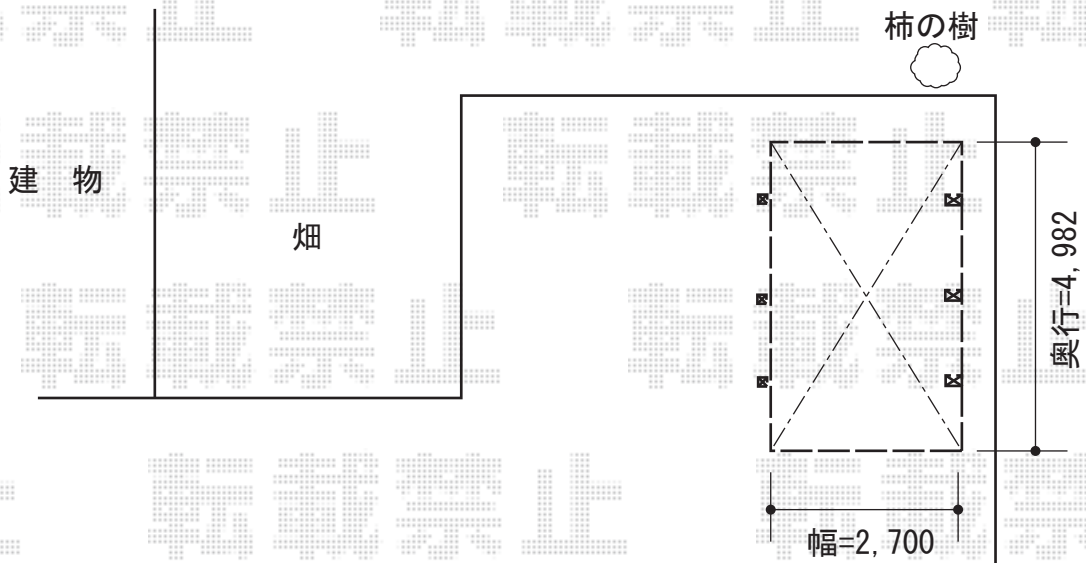

テールポートシグマIII1500 積雪～50cm対応

トステム テールポートシグマIII1500 積雪～50cm対応
幅=2.700mm
奥行=4.982mm
色：シャイングレー
屋根材：ポリカーボネート（ブルースモーク）
柱仕様：標準柱仕様（有効高 約1,800mm）

トステム 着脱式サポート 3本 標準柱用
色：シャイングレー

現場状況や作図制限により概略図の内容と多少の違いが生じることがございます。
施工時は、現場優先とさせて頂きたく思いますので、お立会い頂き、
最終のご指示のほど、何卒、宜しくお願い致します。