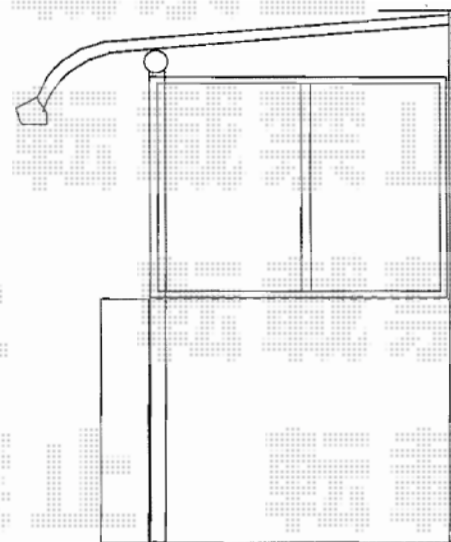

ベクターテラス R型 屋根タイプ 単体 積雪～20cm対応

YKK AP ベクターテラス R型 屋根タイプ 単体 積雪～20cm対応
間口=メーター1.5間 (柱芯々2,718mm 屋根幅3,030mm)

出幅=5尺 (1,470mm)

色：ブラウン

屋根材：熱線遮断ポリカーボネート (アースブルーマット調)

柱仕様：柱奥行移動タイプ (柱2本)

施工方法：下止め

躯体式バルコニー用部品：Bタイプ コーナー用×2セット

YKK AP 側面パネル H1000 5尺用 ×2セット<両側面>

色：ブラウン

パネル材：熱線遮断ポリカーボネート (アースブルーマット調)

YKK AP 物干しセット 吊り下げ式 標準 2本入り

色：ブラウン

現場状況や作図制限により概略図の内容と多少の違いが生じることがございます。
施工時は、現場優先とさせて頂きたく思いますので、お立会い頂き、
最終のご指示のほど、何卒、宜しくお願い致します。

全ての著作権は、エクスショップに帰属します。当社とのお取引目的外の使用・複製・転載禁止となっております。