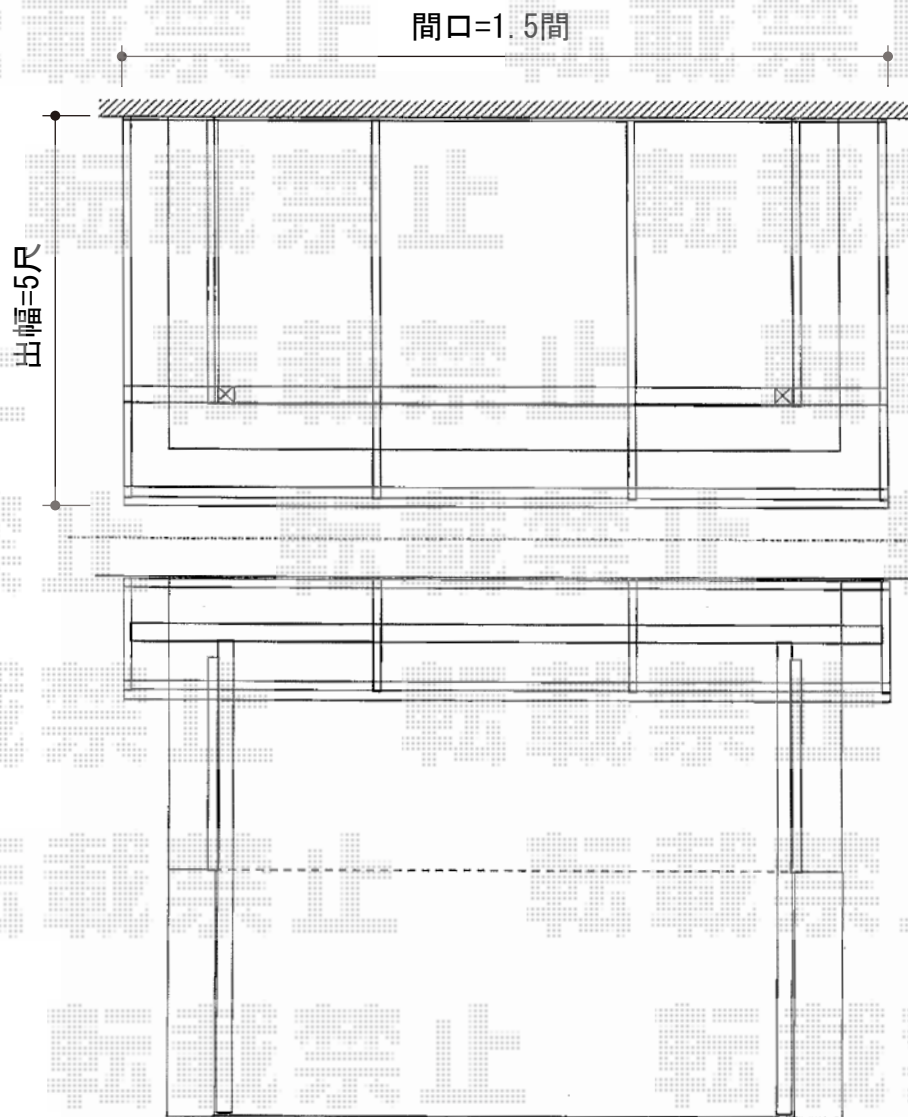

ベクターテラス R型 屋根タイプ 単体 積雪～20cm対応

YKK AP ベクターテラス R型 屋根タイプ 単体 積雪～20cm対応
間口=メーター1.5間 (柱芯々2,718mm 屋根幅3,030mm)

出幅=5尺 (1,470mm)

色：ブラウン

屋根材：熱線遮断ポリカーボネート (アースブルーマット調)

柱仕様：柱奥行移動タイプ (柱2本)

施工方法：下止め

躯体式バルコニー用部品：Bタイプ コーナー用×2セット

YKK AP 側面パネル H1000 5尺用 ×2セット<両側面>

色：ブラウン

パネル材：熱線遮断ポリカーボネート (アースブルーマット調)

YKK AP 物干しセット 吊り下げ式 標準 2本入り

色：ブラウン

現場状況や作図制限により概略図の内容と多少の違いが生じることがございます。
施工時は、現場優先とさせて頂きたく思いますので、お立会い頂き、
最終のご指示のほど、何卒、宜しくお願い致します。

全ての著作権は、エクスショップに帰属します。当社とのお取引目的外の使用・複製・転載禁止となっております。