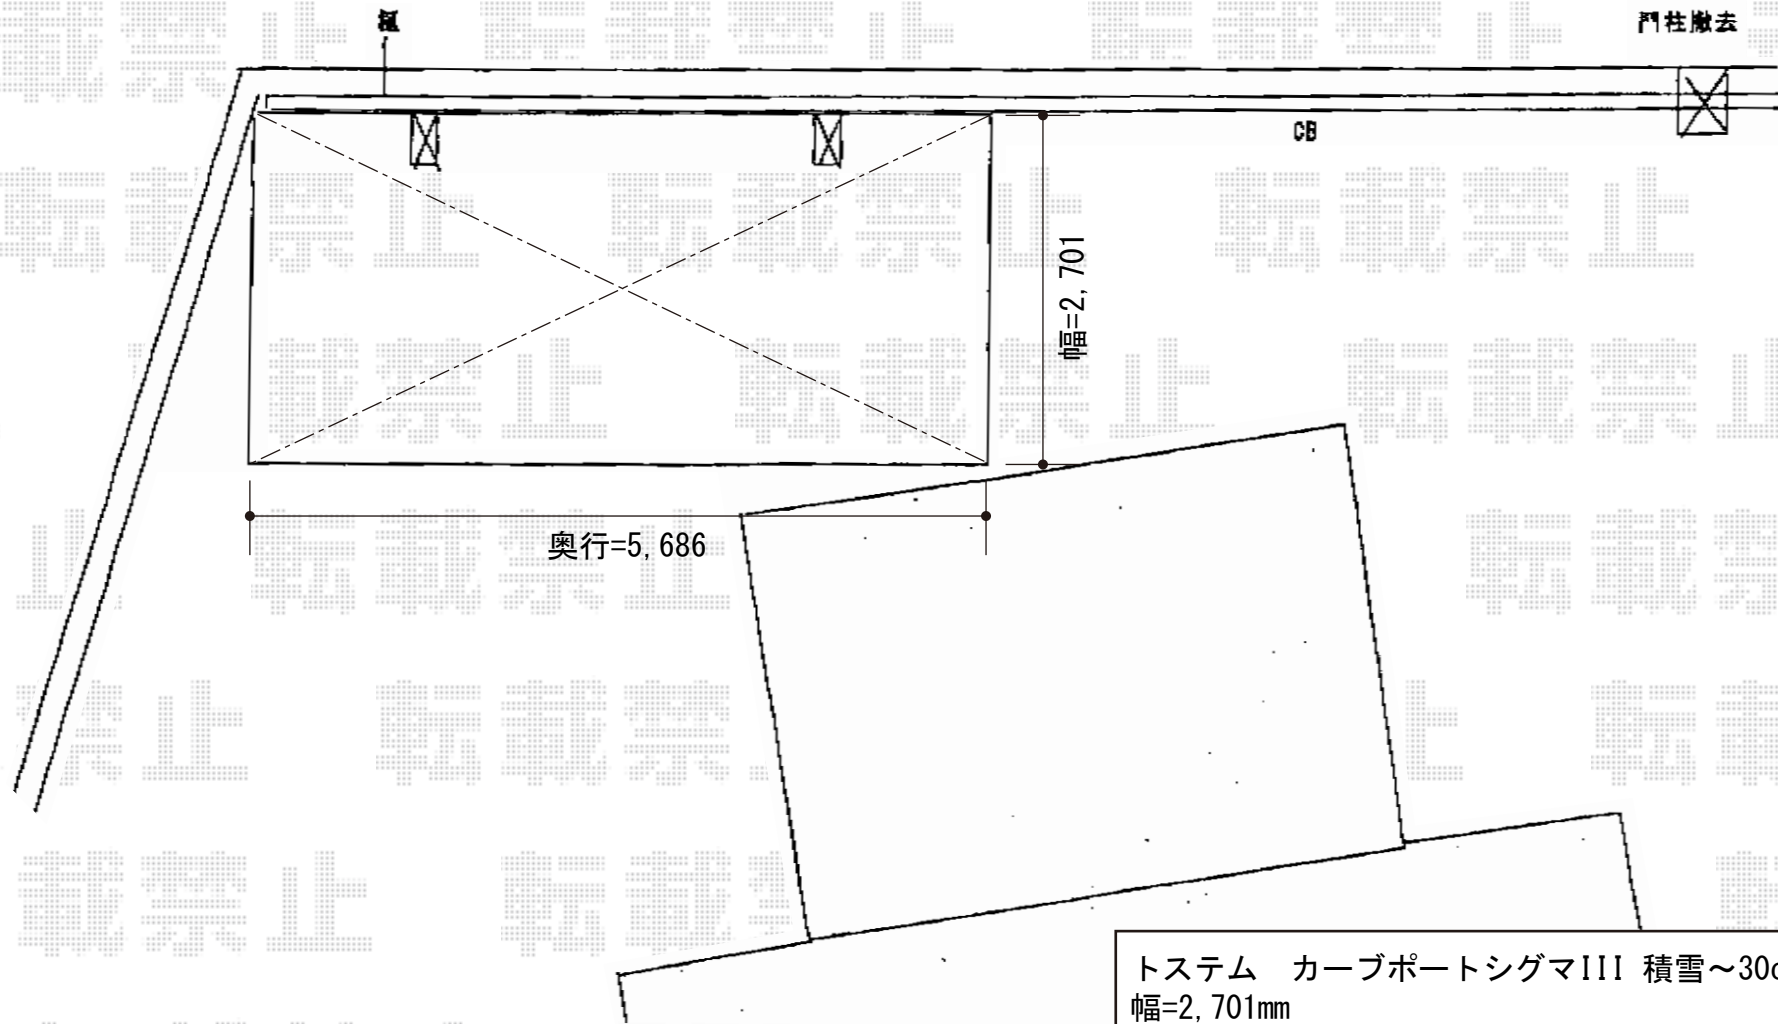

カーブポートシグマIII 積雪～30cm対応

トステム カーブポートシグマIII 積雪～30cm対応
幅=2,701mm
奥行=5,686mm
色：ブラック
屋根材：熱線吸収ポリカーボネート（ライトブルーマット調）
柱仕様：ロング柱23仕様（有効高 約2,300mm）

現場状況や作図制限により概略図の内容と多少の違いが生じることがございます。
施工時は、現場優先とさせて頂きたく思いますので、お立会い頂き、
最終のご指示のほど、何卒、宜しくお願い致します。