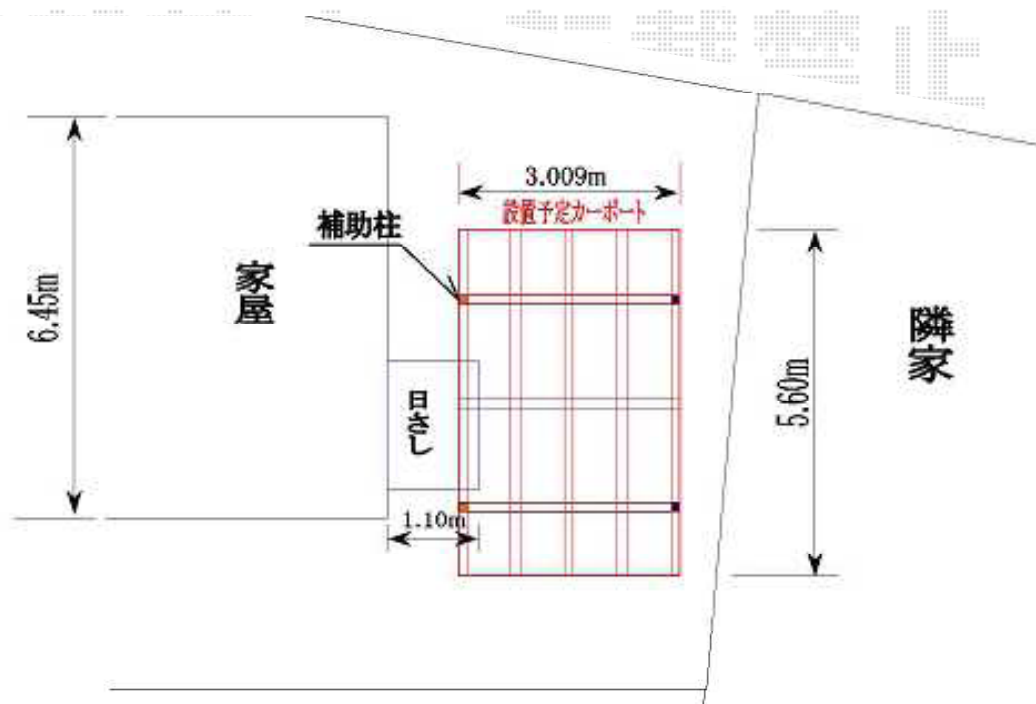

レグナスポートシグマIII 耐風圧50m/s仕様 積雪～30cm対応

トステム レグナスポートシグマIII 耐風圧50m/s仕様 積雪～30cm対応

幅=3,009mm

奥行=5,600mm

色：シャイングレー

屋根材：ポリカーボネート（ブラウン）

柱仕様：ロング柱23仕様（有効高 約2,305mm）

オプション：着脱式サポート柱×2セット

オプション：屋根材ホルダー×1

オプション：母屋補強材×4・補強部品セット×2

現場状況や作図制限により概略図の内容と多少の違いが生じることがございます。
施工時は、現場優先とさせて頂きたく思いますので、お立会い頂き、
最終のご指示のほど、何卒、宜しくお願い致します。

EX-SHOP
HTTP://WWW.EX-SHOP.NET

担当：小林

全ての著作権は、エクスショップに帰属します。当社とのお取引目的外の使用・複製・転載禁止となっております。