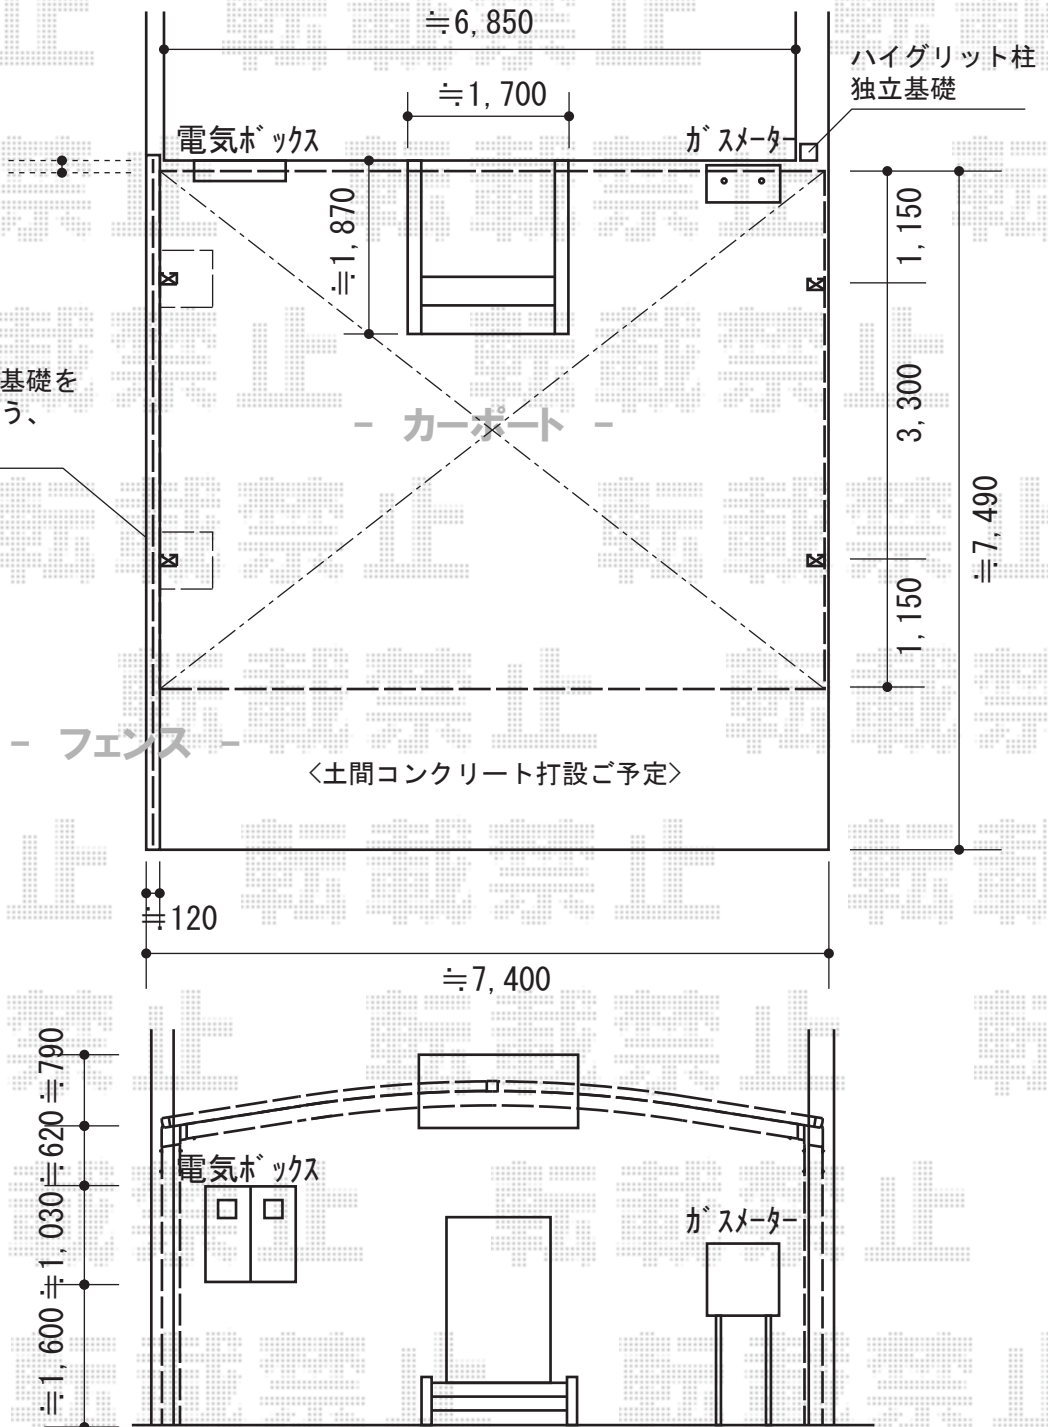

カーポート・フェンス

カーポート、
窓の開閉との干渉を確認の上、
出来るかぎり建物に寄せて
設置致します

コンクリートブロックの基礎を
空けておいて頂きますよう、
お願い致します

トステム リベルポートシグマIII 3台用 積雪~30cm対応

幅=7,208mm

奥行=5,600mm

色：シャイングレー

屋根材：ポリカーボネート（ブルースモーク）

柱仕様：ロング柱28仕様（有効高 約2,805mm）

TOEX ハイグリッドフェンスN8型[フリーポール]

本体1枚 (W×H) = (2,000mm×1,200mm) × 4枚

スチール柱：T15×1本、T12×5本

小口キャップ：1

色：シャイングレー

現場状況や作図制限により概略図の内容と多少の違いが生じることがございます。
施工時は、現場優先とさせて頂きたく思いますので、お立会い頂き、
最終のご指示のほど、何卒、宜しくお願い致します。