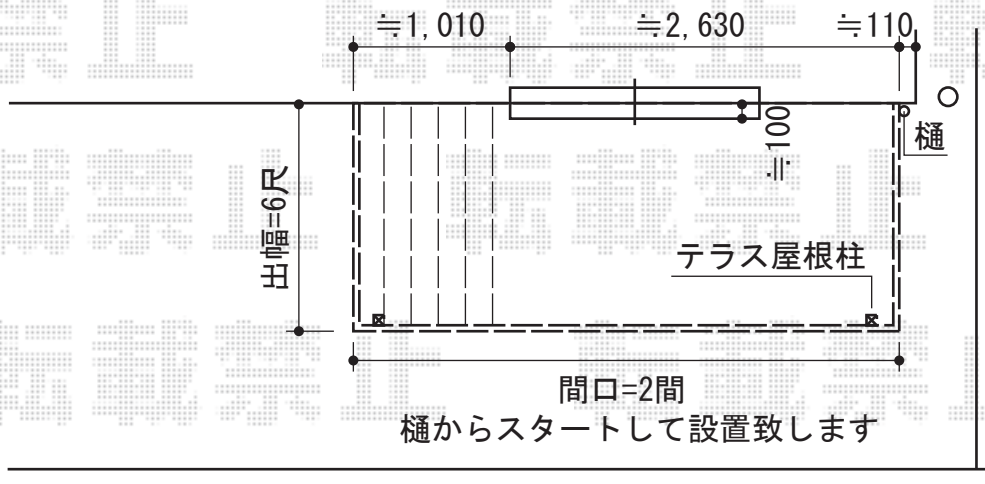

# テラス屋根・ウッドデッキ

施工に際して、  
オプション：物干しの  
取付位置・高さの  
ご確認を頂きますよう、  
お願い致します

トステム ライザーテラスⅡR型 テラスタイプ 単体 積雪～20cm対応  
 間口=関東間2.0間 (柱芯々3,440mm 屋根幅3,660mm)  
 出幅=6尺 (1,785mm)  
 色：シャイングレー  
 屋根材：ポリカーボネート (ブルースモーク)  
 柱仕様：柱位置固定タイプ  
 施工方法：上止め  
 オプション：吊り下げ物干し ワイド 2本入

トステム リコステージⅡ 単体  
 間口=関東間2.0間 (3,660mm)  
 出幅=6尺 (1,833mm)  
 色：ダークブラウン  
 床板：縦貼り/標準  
 幕板：幕板Aタイプ  
 束柱：束柱Aタイプ

現場状況や作図制限により概略図の内容と多少の違いが生じることがございます。  
 施工時は、現場優先とさせて頂きたく思いますので、お立会い頂き、  
 最終のご指示のほど、何卒、宜しくお願い致します。