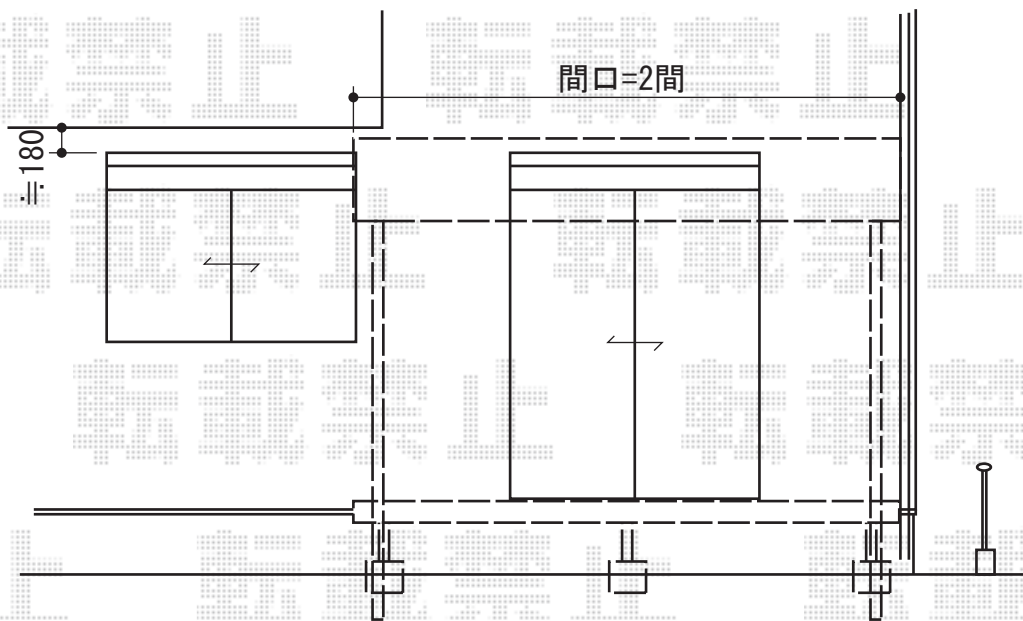

# テラス屋根・ウッドデッキ

施工に際して、  
オプション：物干しの  
取付位置・高さの  
ご確認を頂きますよう、  
お願い致します

トステム ライザーテラスⅡR型 テラスタイプ 単体 積雪～20cm対応  
 間口=関東間2.0間 (柱芯々3,440mm 屋根幅3,660mm)  
 出幅=6尺 (1,785mm)  
 色：シャイングレー  
 屋根材：ポリカーボネート (ブルースモーク)  
 柱仕様：柱位置固定タイプ  
 施工方法：上止め  
 オプション：吊り下げ物干し ワイド 2本入

トステム リコステージⅡ 単体  
 間口=関東間2.0間 (3,660mm)  
 出幅=6尺 (1,833mm)  
 色：ダークブラウン  
 床板：縦貼り/標準  
 幕板：幕板Aタイプ  
 束柱：束柱Aタイプ

現場状況や作図制限により概略図の内容と多少の違いが生じることがございます。  
 施工時は、現場優先とさせて頂きたく思いますので、お立会い頂き、  
 最終のご指示のほど、何卒、宜しくお願い致します。