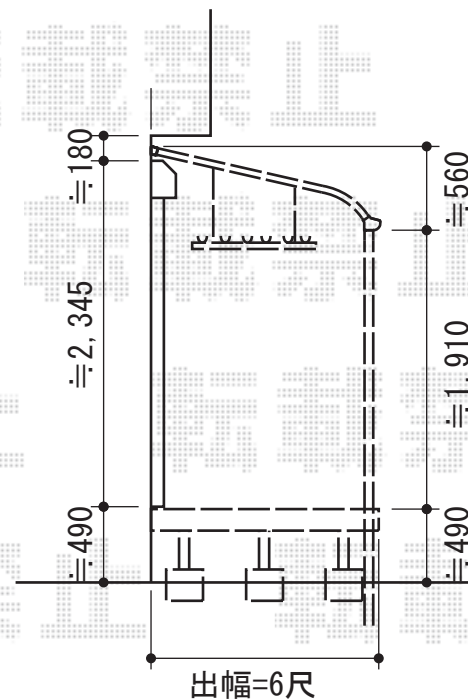

# テラス屋根・ウッドデッキ

施工に際して、  
オプション：物干しの  
取付位置・高さの  
ご確認を頂きますよう、  
お願い致します

トステム ライザーテラスⅡR型 テラスタイプ 単体 積雪～20cm対応  
 間口=関東間2.0間 (柱芯々3,440mm 屋根幅3,660mm)  
 出幅=6尺 (1,785mm)  
 色：シャイングレー  
 屋根材：ポリカーボネート (ブルースモーク)  
 柱仕様：柱位置固定タイプ  
 施工方法：上止め  
 オプション：吊り下げ物干し ワイド 2本入

トステム リコステージⅡ 単体  
 間口=関東間2.0間 (3,660mm)  
 出幅=6尺 (1,833mm)  
 色：ダークブラウン  
 床板：縦貼り/標準  
 幕板：幕板Aタイプ  
 束柱：束柱Aタイプ

現場状況や作図制限により概略図の内容と多少の違いが生じることがございます。  
 施工時は、現場優先とさせて頂きたく思いますので、お立会い頂き、  
 最終のご指示のほど、何卒、宜しくお願い致します。