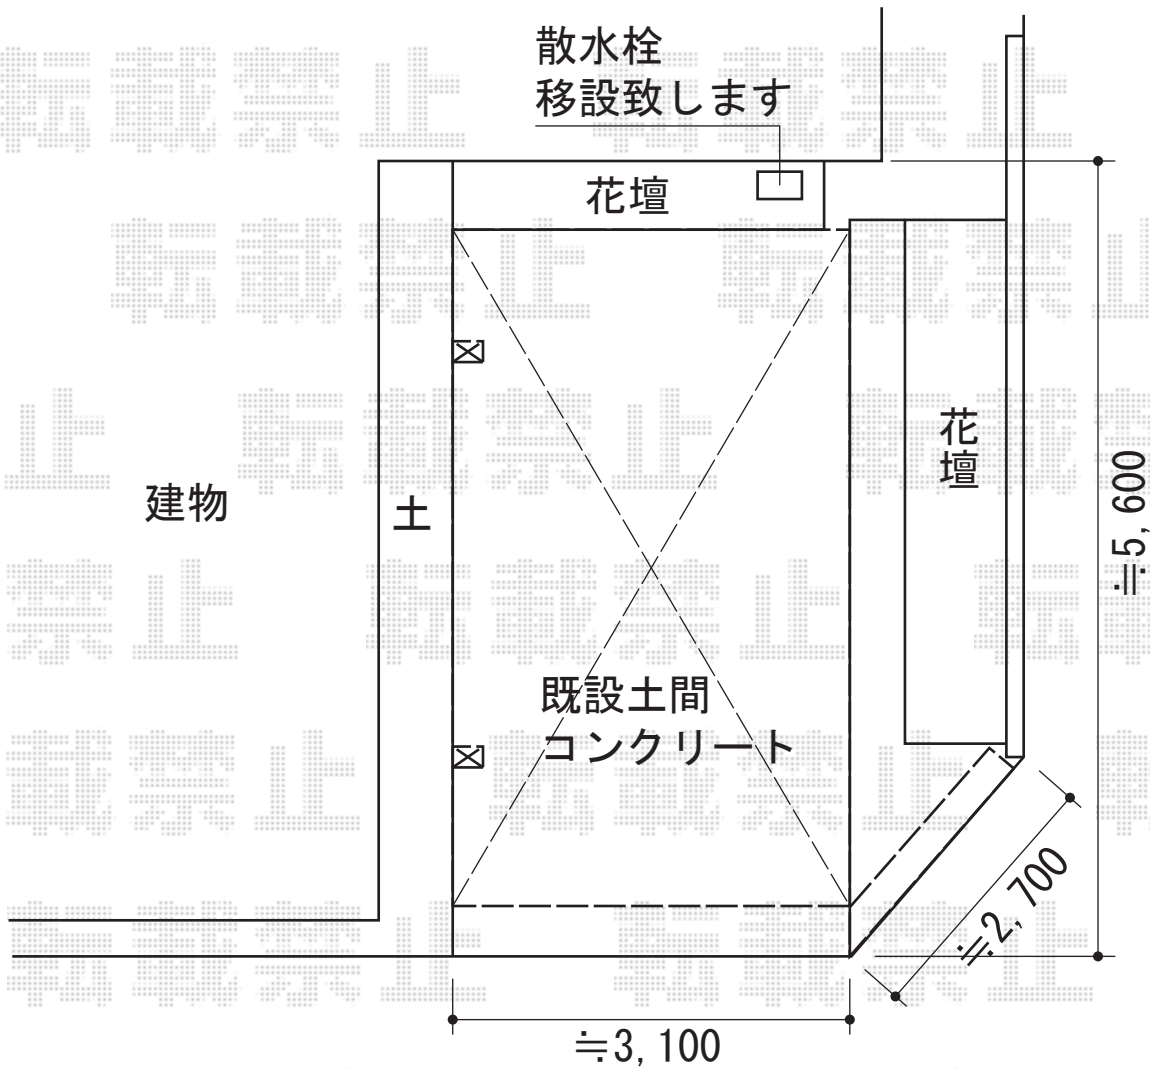

アルシャインII M型 Aタイプ ノンレール 角地両開き

TOEX アルシャインII M型 Aタイプ ノンレール 角地両開き
開口幅=2,887+3,287mm
全幅=3,008+3,408mm
たたみ幅=505+524mm
高さ=1,250mm
色：アイボリーホワイト
キャスター数：4箇所
落棒数：4本

現場状況や作図制限により概略図の内容と多少の違いが生じることがございます。
施工時は、現場優先とさせて頂きたく思いますので、お立会い頂き、
最終のご指示のほど、何卒、宜しくお願い致します。