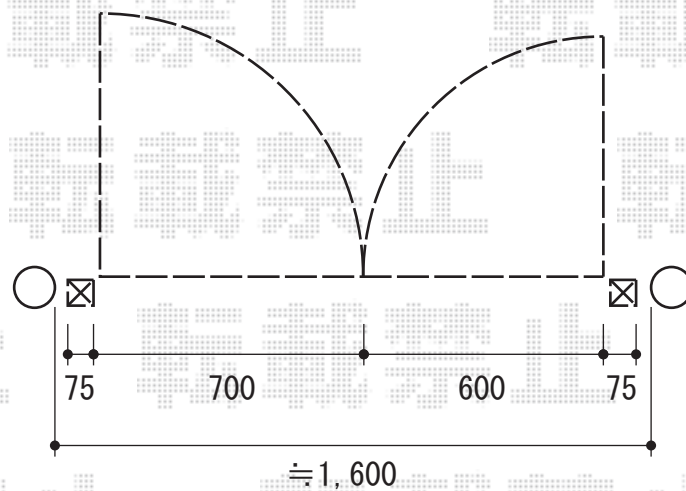

シャレオR1型門扉 親子開き [門柱仕様]

TOEX プリレオR1型門扉 親子開き [門柱仕様]
本体 (W×H) = 【特注】 (600mm+700mm) × 1,400mm
色：オータムブラウン
錠：シリンダーRD錠
開き：内開き

現場状況や作図制限により概略図の内容と多少の違いが生じることがございます。
施工時は、現場優先とさせて頂きたく思いますので、お立会い頂き、
最終のご指示のほど、何卒、宜しくお願い致します。