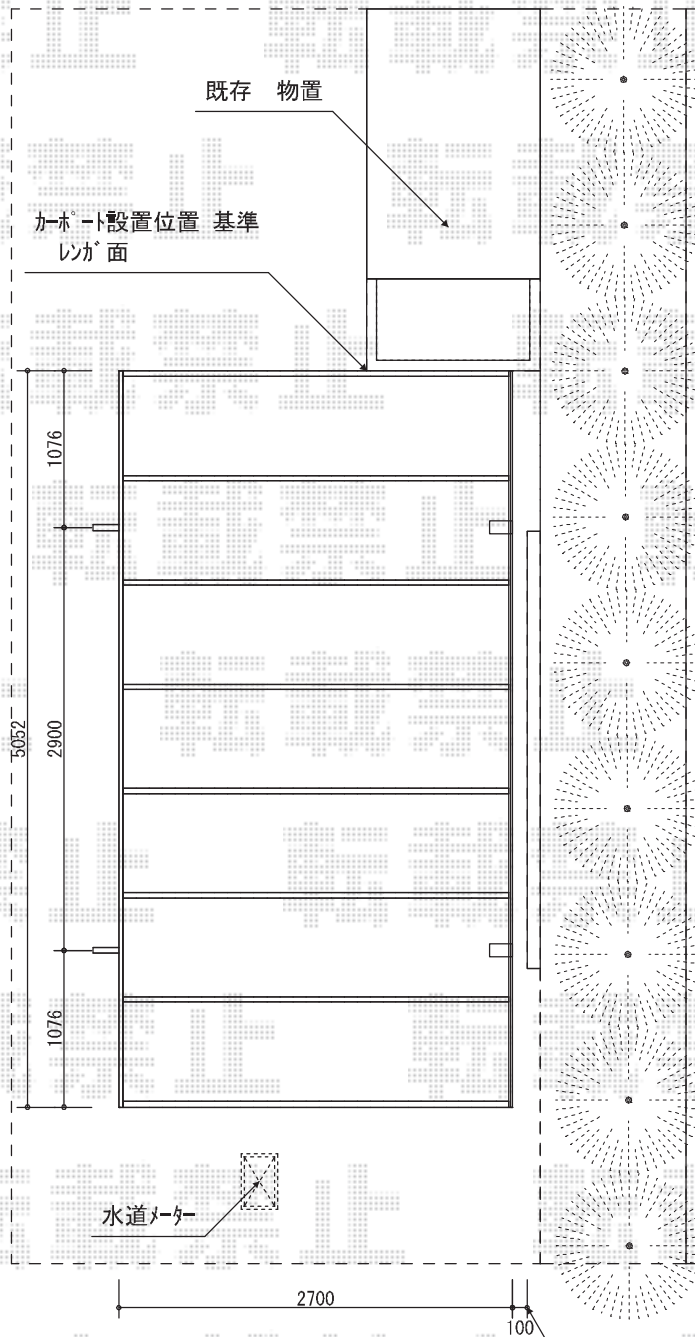

プレシオSPORT 積雪～20cm対応

Value Select プレシオSPORT 積雪～20cm対応
 幅=2,700mm
 奥行=5,052mm
 色：ノーブルステン
 屋根材：ポリカーボネート（スカイブルー）
 柱仕様：ハイルーフ仕様（有効高 約2,250mm）

現場状況や作図制限により概略図の内容と多少の違いが生じることがございます。
 施工時は、現場優先とさせていただきますので、お立会い頂き、
 最終のご指示のほど、何卒、宜しくお願い致します。