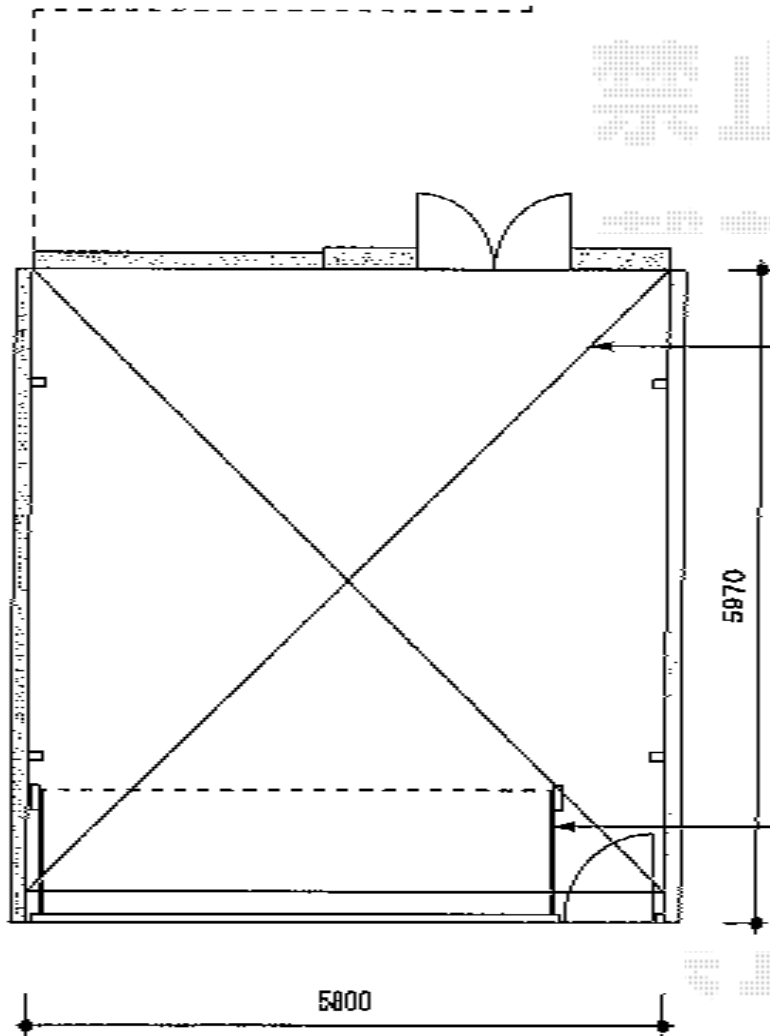

カーポート・カーゲート

電源口

トステム カーブポートシグマⅢ ワイドタイプ 積雪~30cm対応
幅=6,060mm
奥行=5,686mm
色：シャイングレー
屋根材：ポリカーボネート（ブルースモーク）
柱仕様：ロング柱23仕様（有効高 約2,300mm）

TOEX ワイドオーバードア R2型 電動タイプ 1モーター仕様
本体（W×H）=（W4,750mm×H1,000mm）
色：シャイングレー
柱仕様：ハイルーフ（有効通過高さ：2,150mm）
駆動：AC100V仕様
オプション：開戸セット（W800mm×H1,000mm）