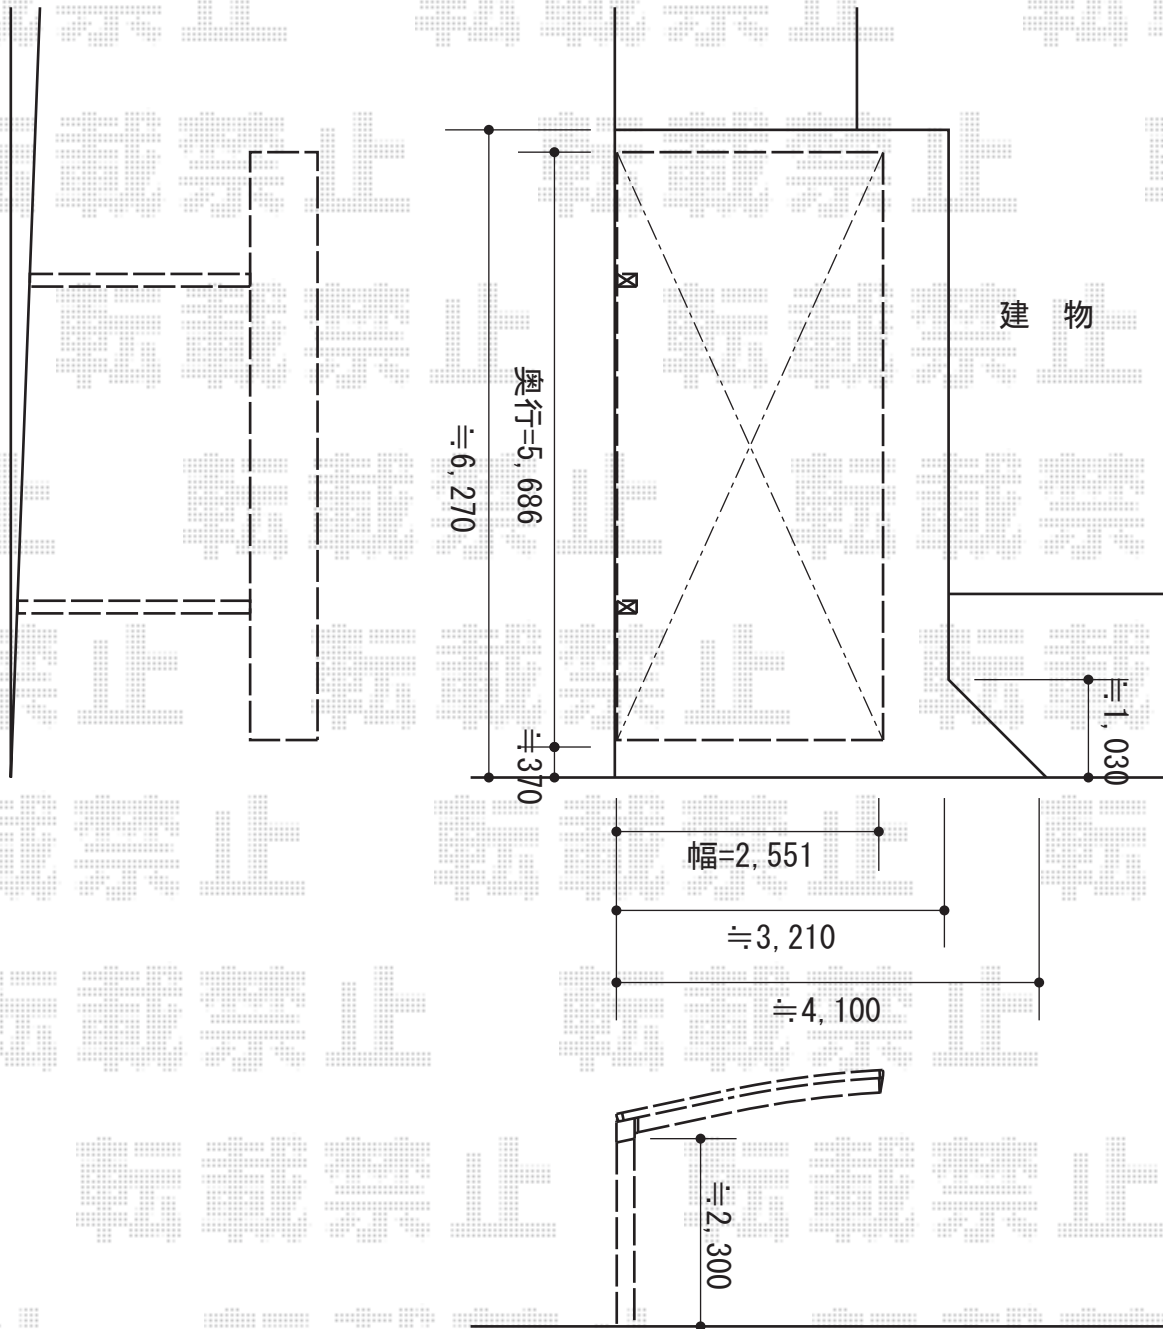

# カーブポートシグマIII 積雪～30cm対応

勾配有り

トステム カーブポートシグマIII 積雪～30cm対応  
幅=2,551mm  
奥行=5,686mm  
色：シャイングレー  
屋根材：ポリカーボネート（ブルースモーク）  
柱仕様：ロング柱23仕様（有効高 約2,300mm）

現場状況や作図制限により概略図の内容と多少の違いが生じることがございます。  
施工時は、現場優先とさせて頂きたく思いますので、お立会い頂き、  
最終のご指示のほど、何卒、宜しくお願い致します。