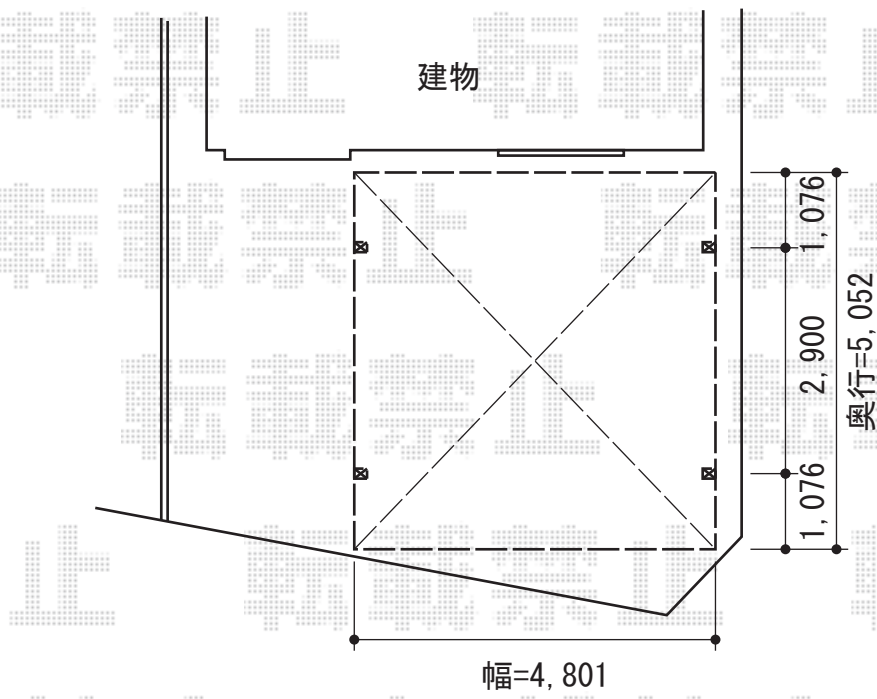

# プレシオSPORT ワイド 積雪~20cm対応

Value Select プレシオSPORT ワイド 積雪~20cm対応  
幅=4,801mm  
奥行=5,052mm  
色：ノーブルステン  
屋根材：ポリカーボネート（クリアマット/すりガラス調）  
柱仕様：ハイルーフ仕様（有効高 約2,250mm）

現場状況や作図制限により概略図の内容と多少の違いが生じることがございます。  
施工時は、現場優先とさせて頂きたく思いますので、お立会い頂き、  
最終のご指示のほど、何卒、宜しくお願い致します。