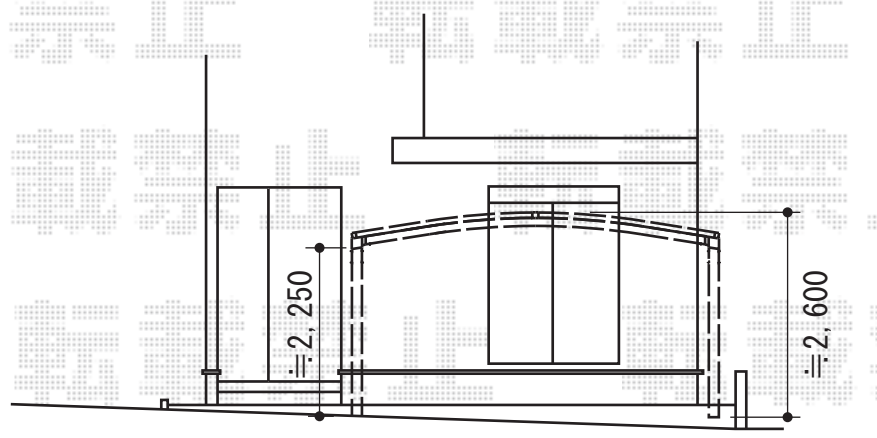

# プレシオSPORT ワイド 積雪~20cm対応

Value Select プレシオSPORT ワイド 積雪~20cm対応  
幅=4,801mm  
奥行=5,052mm  
色：ノーブルステン  
屋根材：ポリカーボネート（クリアマット/すりガラス調）  
柱仕様：ハイルーフ仕様（有効高 約2,250mm）

現場状況や作図制限により概略図の内容と多少の違いが生じることがございます。  
施工時は、現場優先とさせて頂きたく思いますので、お立会い頂き、  
最終のご指示のほど、何卒、宜しくお願い致します。