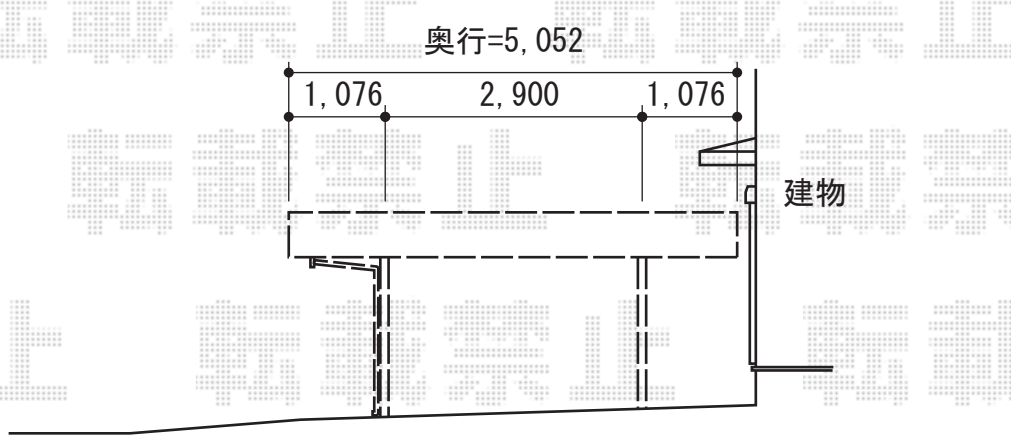

# プレシオSPORT ワイド 積雪~20cm対応

Value Select プレシオSPORT ワイド 積雪~20cm対応  
幅=4,801mm  
奥行=5,052mm  
色：ノーブルステン  
屋根材：ポリカーボネート（クリアマット/すりガラス調）  
柱仕様：ハイルーフ仕様（有効高 約2,250mm）

現場状況や作図制限により概略図の内容と多少の違いが生じることがございます。  
施工時は、現場優先とさせて頂きたく思いますので、お立会い頂き、  
最終のご指示のほど、何卒、宜しくお願い致します。