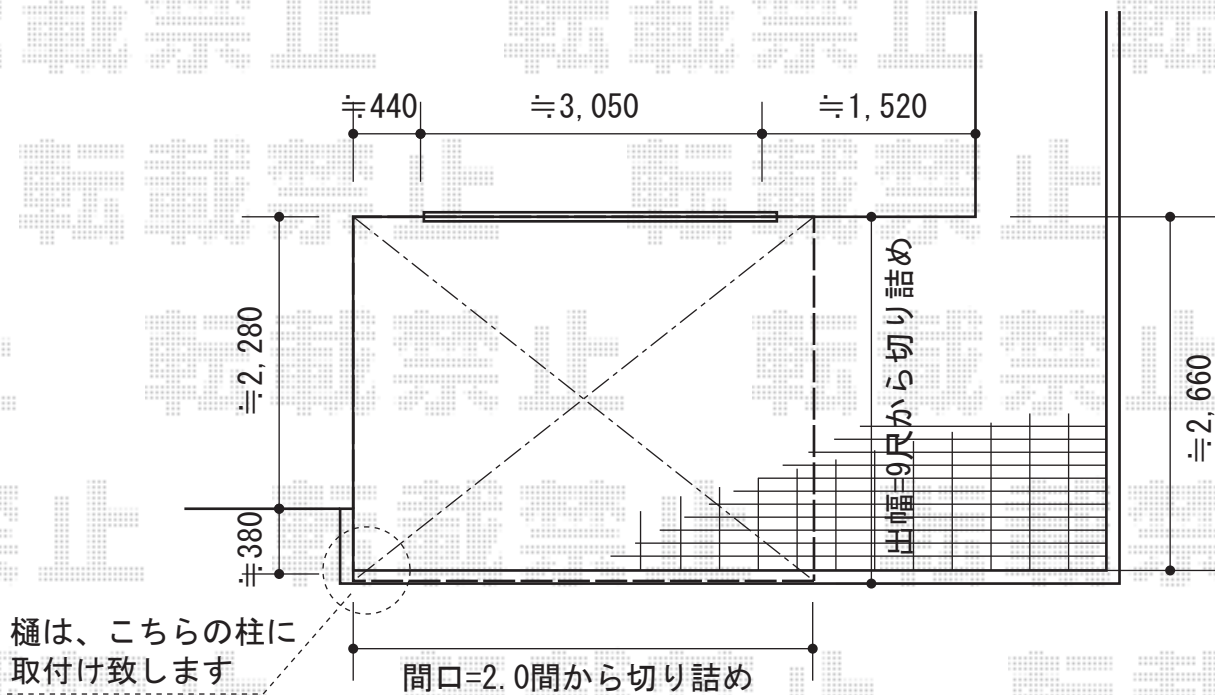

パワーアルファ F型 屋根タイプ 単体 積雪～30cm対応

トステム パワーアルファ F型 屋根タイプ 単体 積雪～30cm対応  
 間口=関東間2.0間 (柱芯々3,650mm 屋根幅3,840mm)  
 出幅=9尺 (2,685mm)  
 色：シャイングレー  
 屋根材：ポリカーボネート (クリアマット/すりガラス調)  
 柱仕様：柱位置固定タイプ (ロング柱・柱2本)  
 施工方法：上止め  
 造り付け屋根組立部品セット：中間用×1/コーナー用×1

トステム 吊下げ物干し 標準 標準タイプ 2本入り  
 色：シャイングレー

現場状況や作図制限により概略図の内容と多少の違いが生じることがございます。  
 施工時は、現場優先とさせて頂きたく思いますので、お立会い頂き、  
 最終のご指示のほど、何卒、宜しくお願い致します。

EX-SHOP  
 HTTP://WWW.EX-SHOP.NET

担当：永田