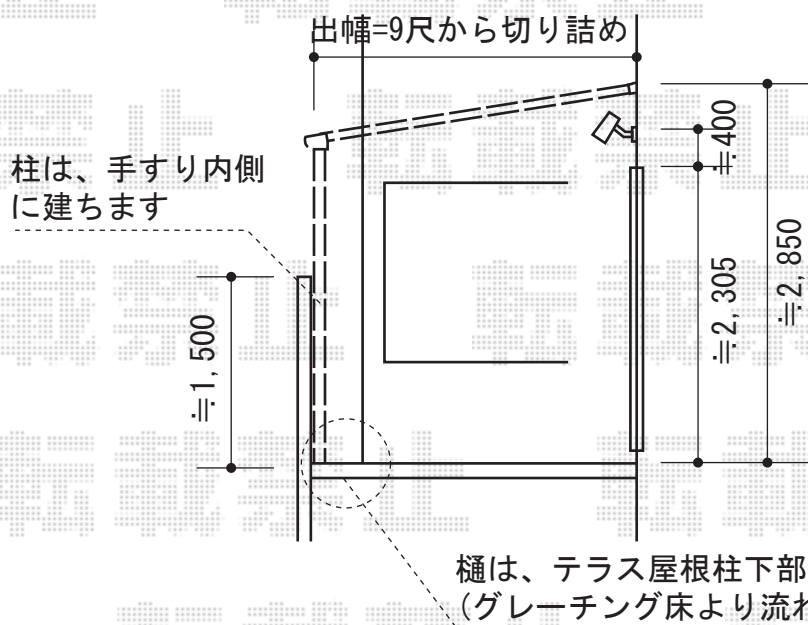

パワーアルファ F型 屋根タイプ 単体 積雪～30cm対応

トステム パワーアルファ F型 屋根タイプ 単体 積雪～30cm対応  
 間口=関東間2.0間 (柱芯々3,650mm 屋根幅3,840mm)  
 出幅=9尺 (2,685mm)  
 色：シャイングレー  
 屋根材：ポリカーボネート (クリアマット/すりガラス調)  
 柱仕様：柱位置固定タイプ (ロング柱・柱2本)  
 施工方法：上止め  
 造り付け屋根組立部品セット：中間用×1/コーナー用×1

トステム 吊下げ物干し 標準 標準タイプ 2本入り  
 色：シャイングレー

現場状況や作図制限により概略図の内容と多少の違いが生じることがございます。  
 施工時は、現場優先とさせて頂きたく思いますので、お立会い頂き、  
 最終のご指示のほど、何卒、宜しくお願い致します。

EX-SHOP  
 HTTP://WWW.EX-SHOP.NET

担当：永田