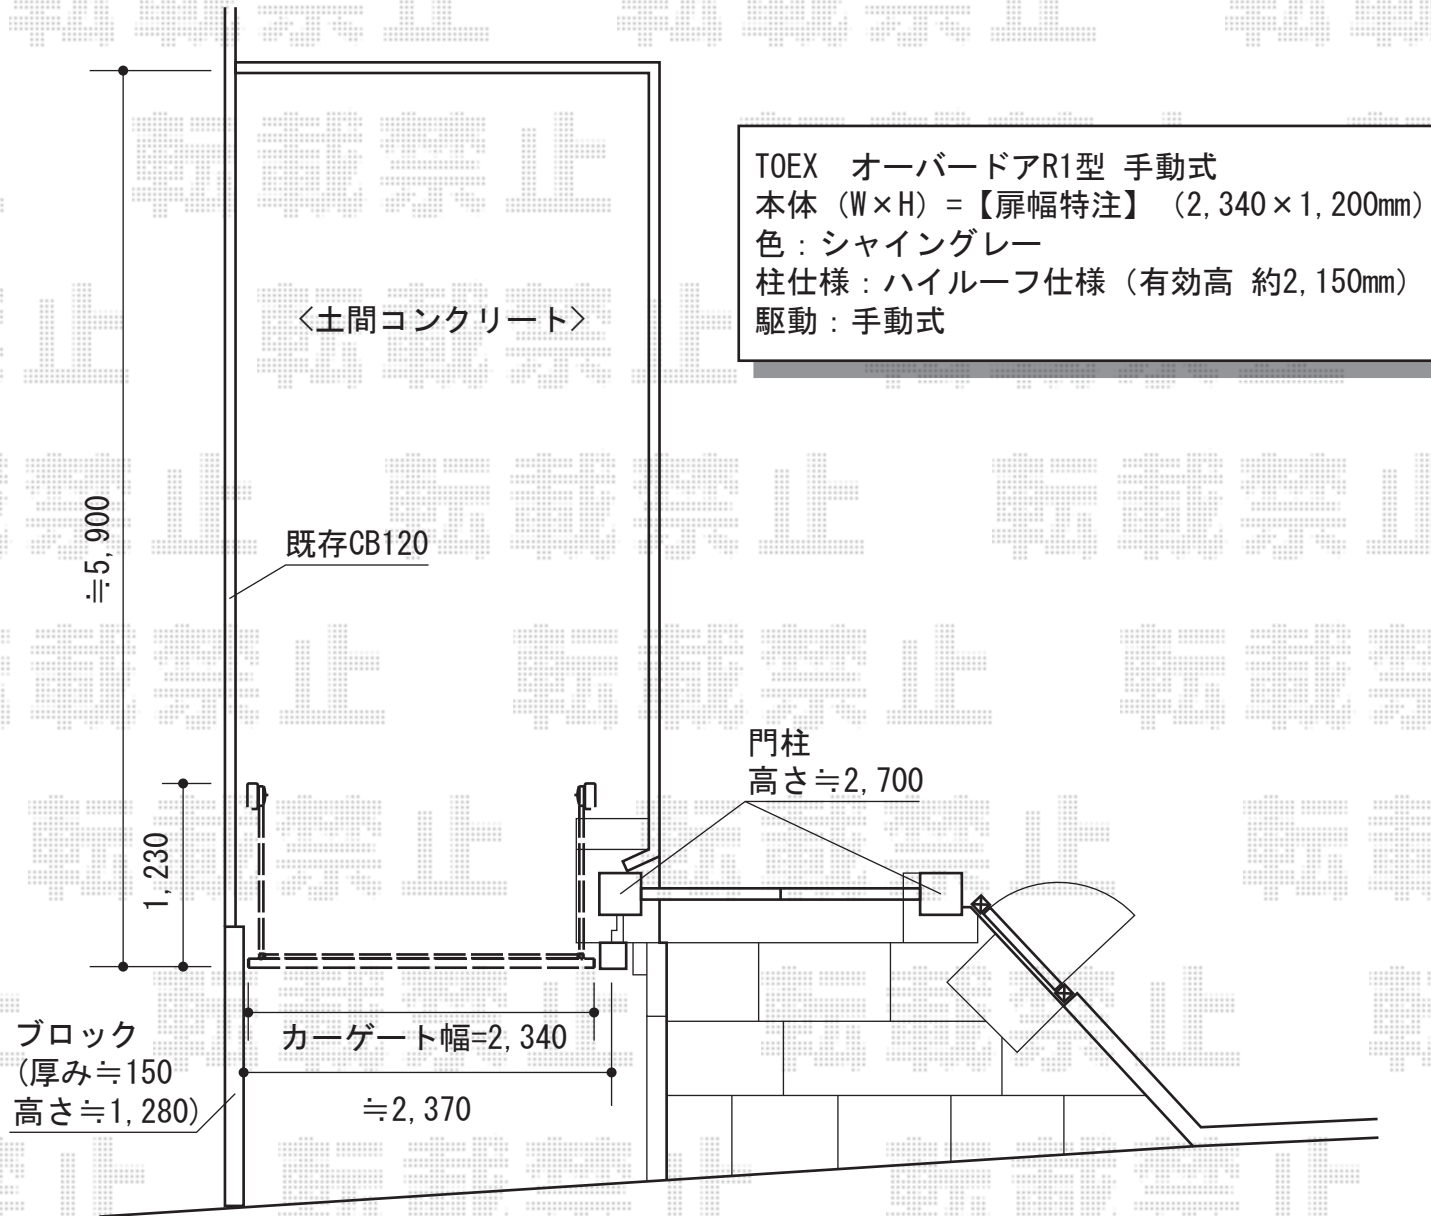

オーバードアR1型 手動式

現場状況や作図制限により概略図の内容と多少の違いが生じることがございます。
施工時は、現場優先とさせて頂きたく思いますので、お立会い頂き、
最終のご指示のほど、何卒、宜しくお願い致します。

EX-SHOP
HTTP://WWW.EX-SHOP.NET

担当: 永田

全ての著作権は、エクスショップに帰属します。当社とのお取引目的外の使用・複製・転載禁止となっております。