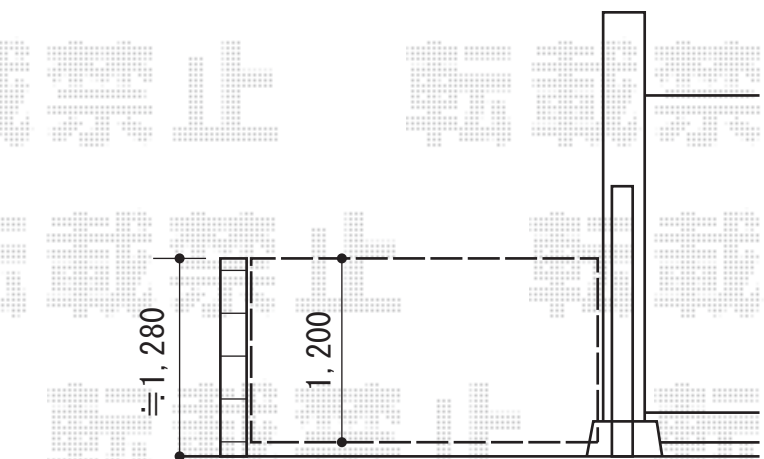

オーバードアR1型 手動式

現場状況や作図制限により概略図の内容と多少の違いが生じることがございます。
施工時は、現場優先とさせて頂きたく思いますので、お立会い頂き、
最終のご指示のほど、何卒、宜しくお願い致します。

EX-SHOP
HTTP://WWW.EX-SHOP.NET

担当: 永田

全ての著作権は、エクスショップに帰属します。当社とのお取引目的外の使用・複製・転載禁止となっております。