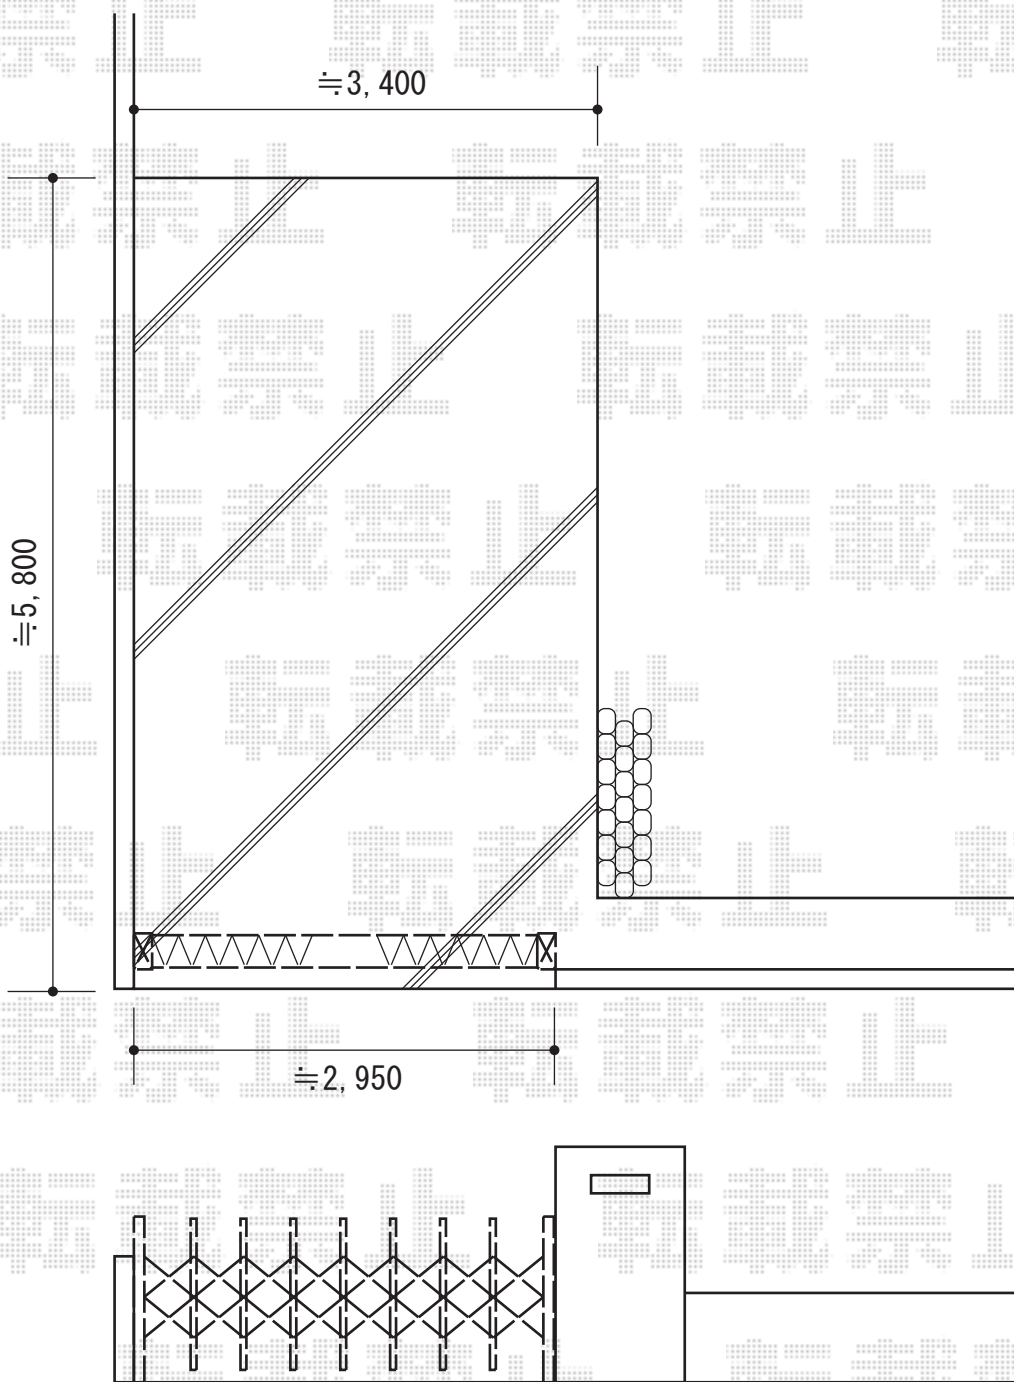

カーゲート・ポスト

TOEX アルシャインII HW型Cタイプ ノンレール 片開き
開口幅=3,051mm
全幅=3,168mm
たたみ幅=575mm
高さ=1,250mm
色：シャイングレー+柿渋
キャスター数：2
落棒数：2

TOEX エクスポスト 口金タイプ
本体：N-1型 /2B15
サイズ：W420mm×D464mm×H390mm
仕様：前入れ後ろ取り出し
色：シャイングレー

現場状況や作図制限により概略図の内容と多少の違いが生じることがございます。
施工時は、現場優先とさせて頂きたく思いますので、お立会い頂き、
最終のご指示のほど、何卒、宜しくお願い致します。