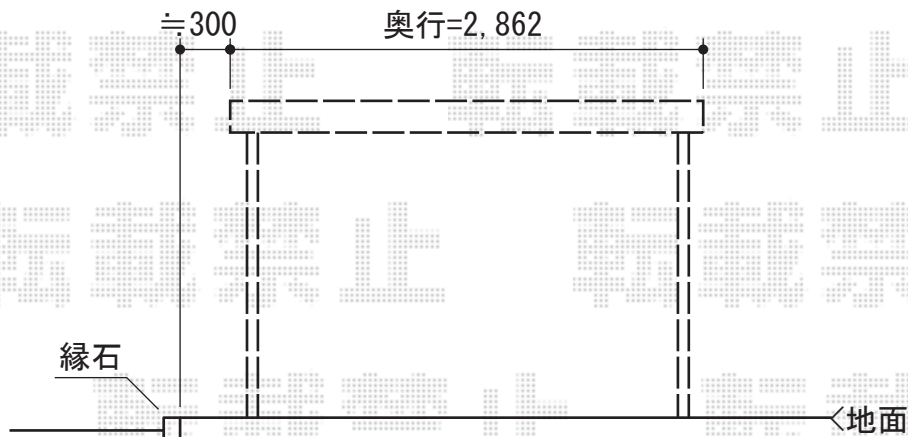

カーブポートシグマIII ミニ 積雪~20cm対応

トステム カーブポートシグマIII ミニ 積雪~20cm対応
幅=1,801mm
奥行=2,862mm
色：ホワイト
屋根材：ポリカーボネート（ブルースモーク）
柱仕様：標準柱仕様（有効高 約1,812mm）

現場状況や作図制限により概略図の内容と多少の違いが生じることがございます。
施工時は、現場優先とさせて頂きたく思いますので、お立会い頂き、
最終のご指示のほど、何卒、宜しくお願い致します。