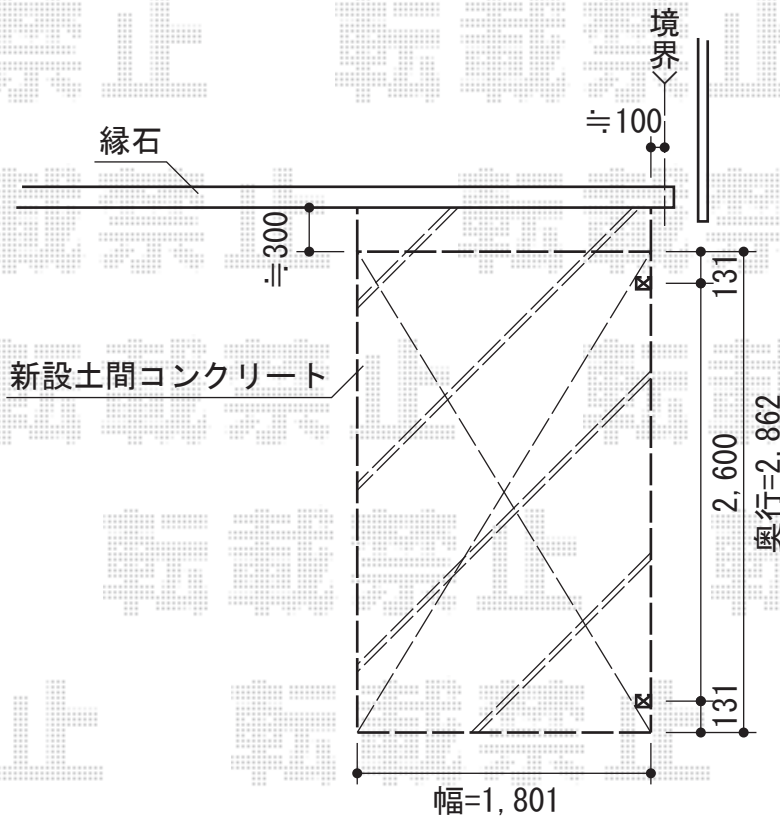

カーブポートシグマIII ミニ 積雪~20cm対応

トステム カーブポートシグマIII ミニ 積雪~20cm対応
幅=1,801mm
奥行=2,862mm
色：ホワイト
屋根材：ポリカーボネート（ブルースモーク）
柱仕様：標準柱仕様（有効高 約1,812mm）

現場状況や作図制限により概略図の内容と多少の違いが生じることがございます。
施工時は、現場優先とさせて頂きたく思いますので、お立会い頂き、
最終のご指示のほど、何卒、宜しくお願い致します。