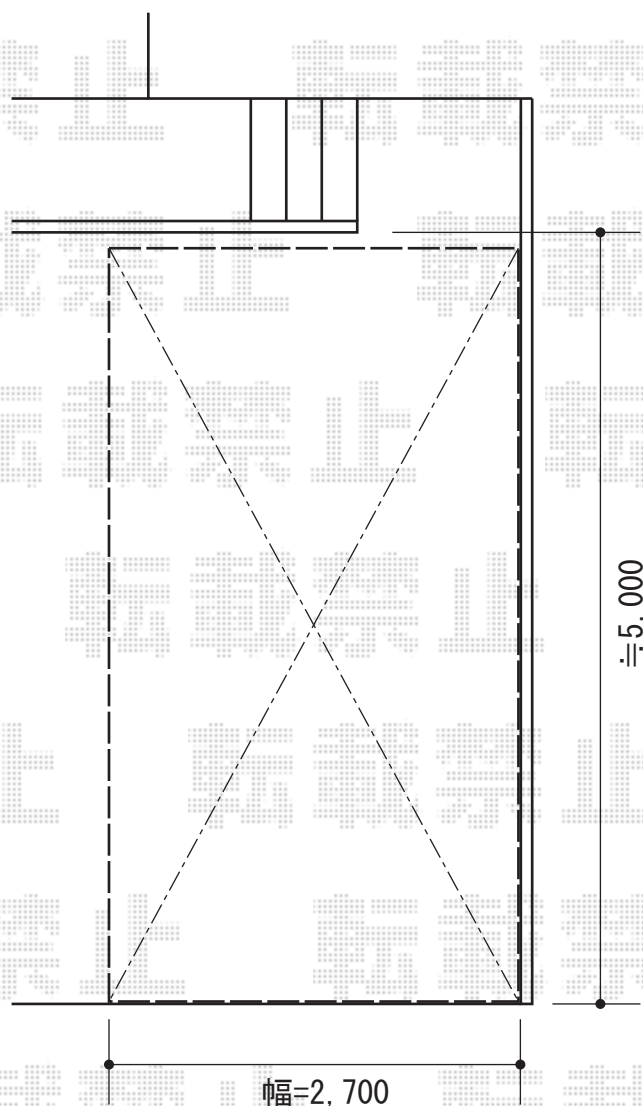

カーブポートシグマIII 積雪～30cm対応

- カーポート -

トステム カーブポートシグマIII 積雪～30cm対応
幅=2,701mm
奥行=4,980mm
色：オータムブラウン
屋根材：熱線吸収アクアポリカーボネート（ライトブルー）
柱仕様：ロング柱23仕様（有効高 約2,300mm）

トステム 収納式物干し 標準 2本入
色：オータムブラウン

現場状況や作図制限により概略図の内容と多少の違いが生じることがございます。
施工時は、現場優先とさせて頂きたく思いますので、お会い頂き、
最終のご指示のほど、何卒、宜しくお願い致します。