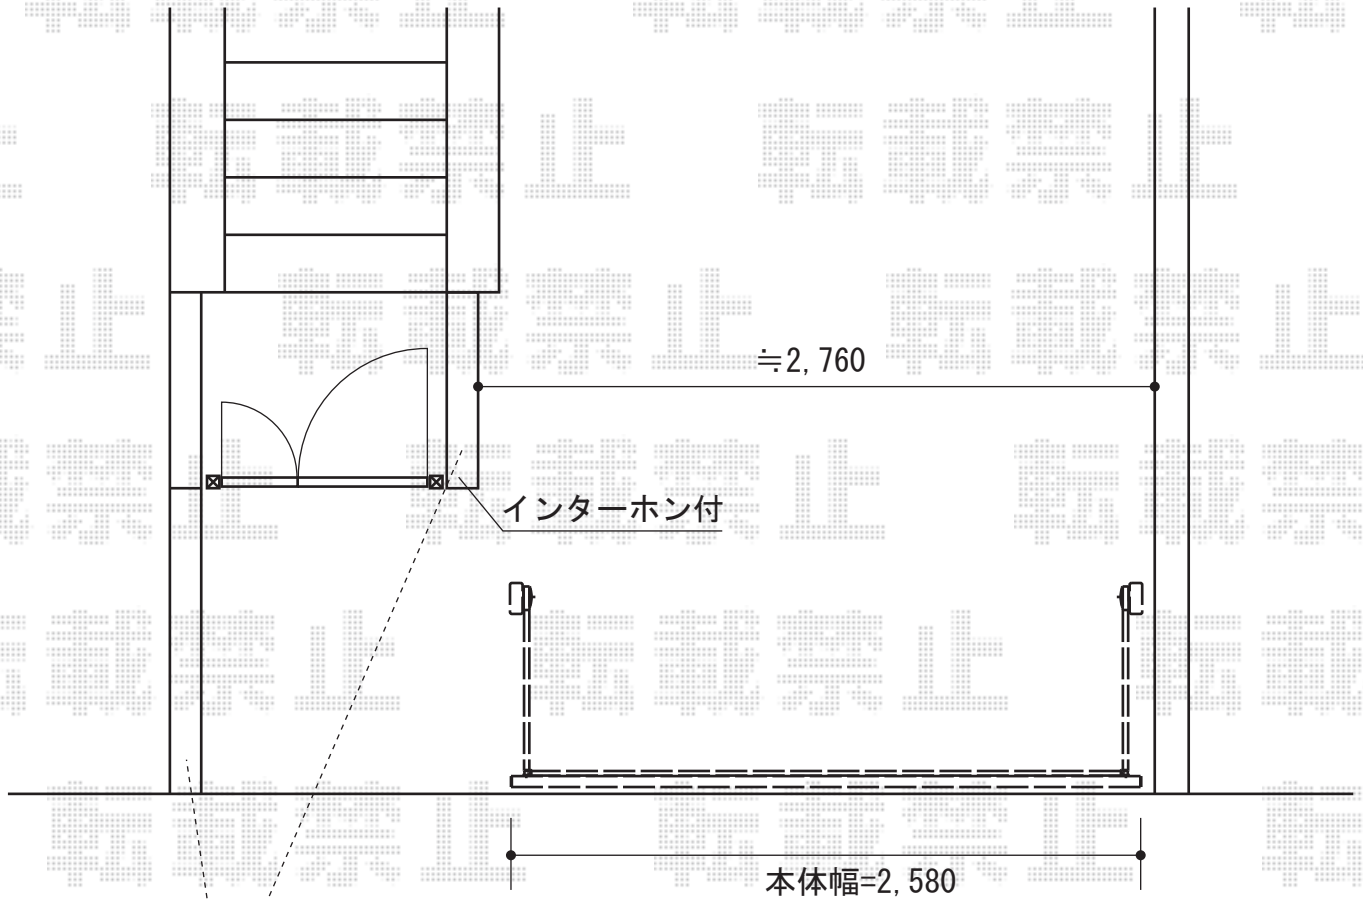

エクスラインアップゲート 1型 手動式

ブロック及びタイル工事につきましては、
対応可能かどうか、確認中でございます。

YKK AP エクスラインアップゲート 1型 手動式
本体 (W×H) = (2,580×1,200mm)
色：プラチナステン
柱仕様：ハイルフ仕様 (有効高 約2,140mm)
駆動：手動式

現場状況や作図制限により概略図の内容と多少の違いが生じることがございます。
施工時は、現場優先とさせて頂きたく思いますので、お立会い頂き、
最終のご指示のほど、何卒、宜しくお願い致します。