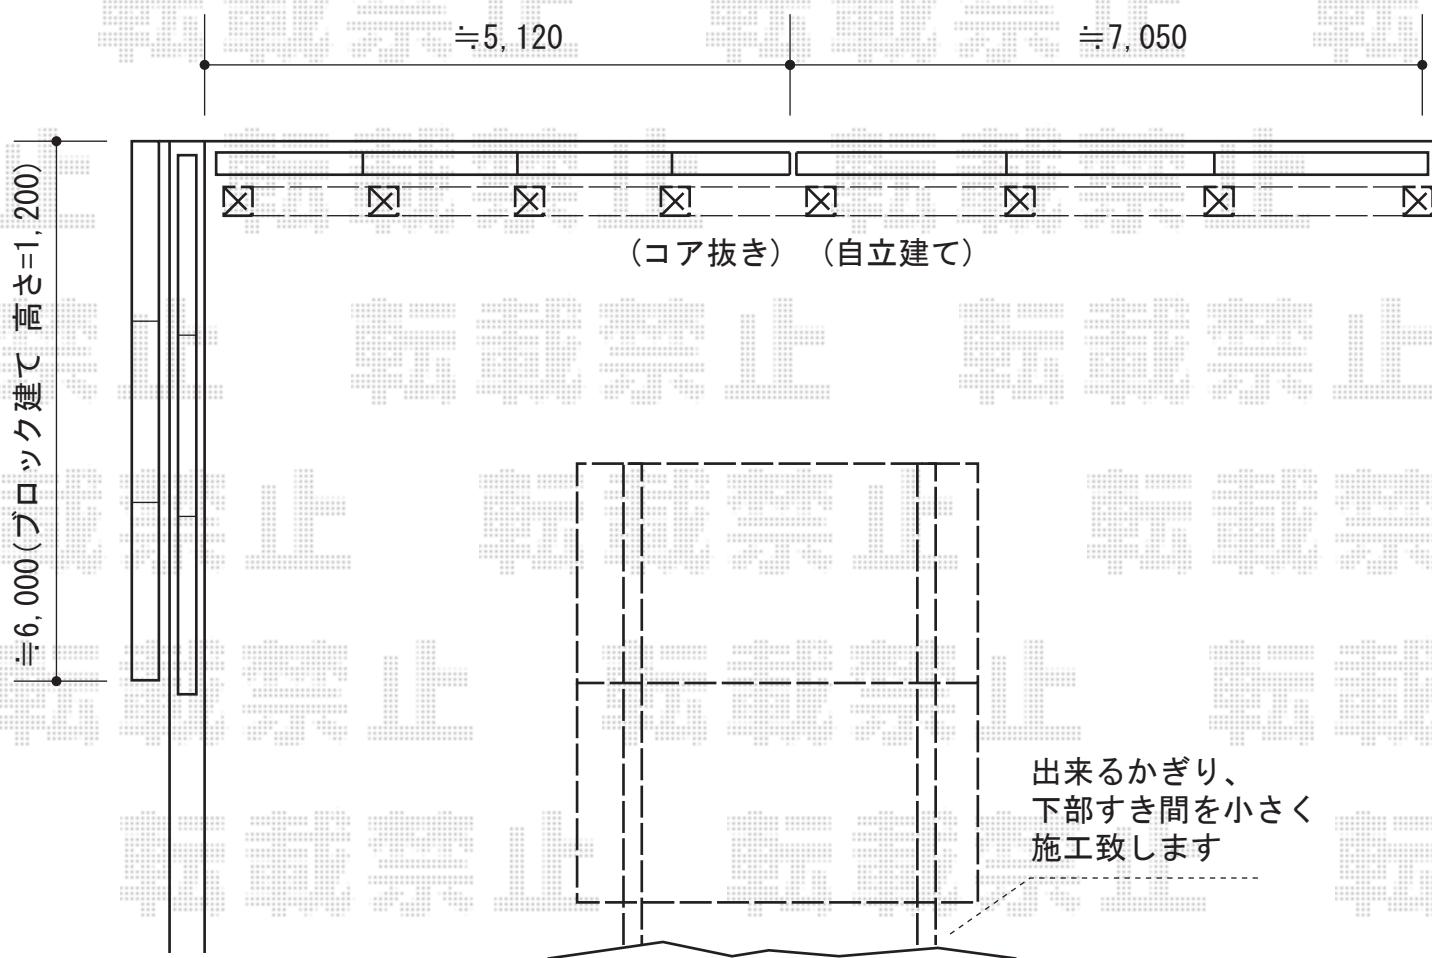

エクスラインフェンス7型

YKK AP エクスラインフェンス7型 自由柱
本体1枚 (W×H) = (1,975mm×1,200mm) × 3枚
主柱 : T120×7本
エンドキャップ : 1セット
色 : ブラウン

YKK AP エクスラインフェンス7型 2段支柱
本体1枚 (W×H) = (1,975mm×1,000mm) × 14枚
2段支柱 : T190×8本
エンドキャップ : 2セット
色 : ブラウン