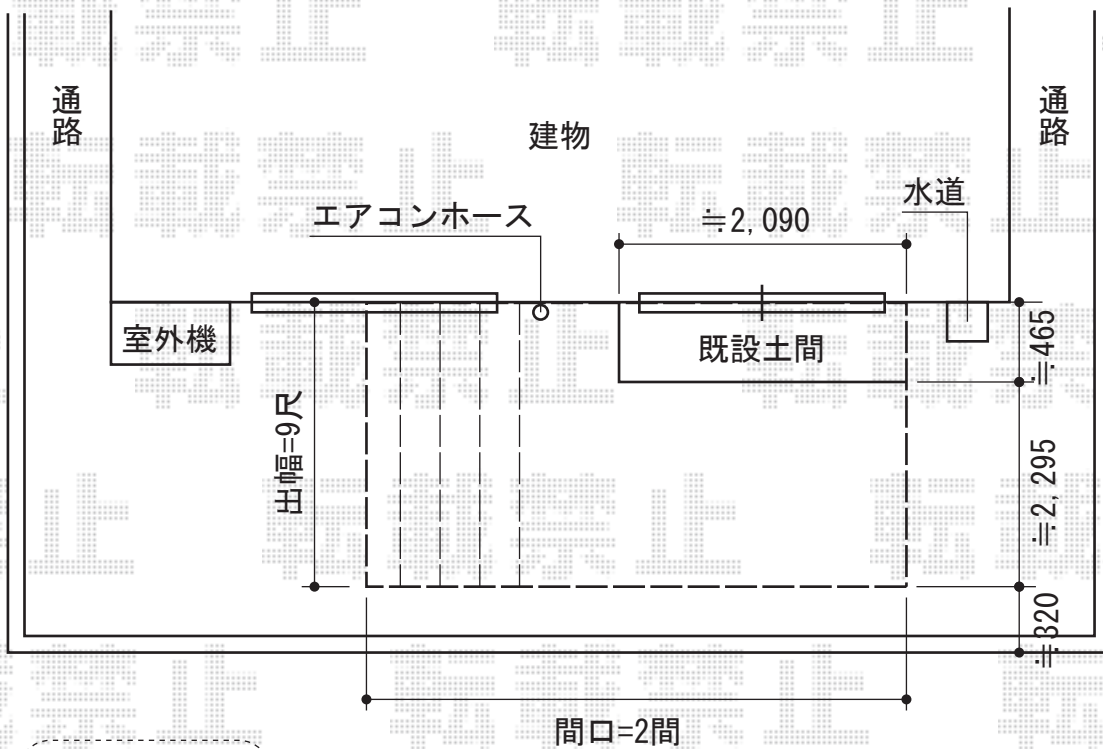

リウッドデッキII 単体

施工日までに
室外機の移動を
お願い致します

YKK AP リウッドデッキII 単体
 間口=標準2.0間 (3,694mm)
 出幅=9尺 (2,760mm)
 色：ウォームグレイ
 床板：縦張り
 束柱：KLタイプ (600~700mm) (カームブラック)
 束柱：(2本) KSタイプ (400~500mm) (カームブラック)

現場状況や作図制限により概略図の内容と多少の違いが生じることがございます。
 施工時は、現場優先とさせて頂きたく思いますので、お立会い頂き、
 最終のご指示のほど、何卒、宜しくお願い致します。