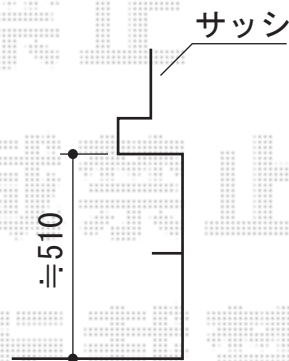

リウッドデッキII 単体

施工日までに
室外機の移動を
お願い致します

YKK AP リウッドデッキII 単体
 間口=標準2.0間 (3,694mm)
 出幅=9尺 (2,760mm)
 色：ウォームグレイ
 床板：縦張り
 束柱：KLタイプ (600~700mm) (カームブラック)
 束柱：(2本) KSタイプ (400~500mm) (カームブラック)

現場状況や作図制限により概略図の内容と多少の違いが生じることがございます。
 施工時は、現場優先とさせて頂きたく思いますので、お立会い頂き、
 最終のご指示のほど、何卒、宜しくお願い致します。