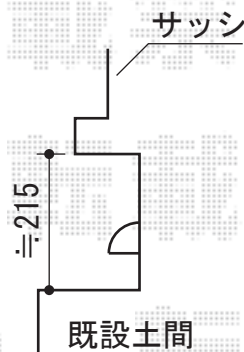

リウッドデッキII 単体

施工日までに
室外機の移動を
お願い致します

YKK AP リウッドデッキII 単体
 間口=標準2.0間 (3,694mm)
 出幅=9尺 (2,760mm)
 色：ウォームグレイ
 床板：縦張り
 束柱：KLタイプ (600~700mm) (カームブラック)
 束柱：(2本) KSタイプ (400~500mm) (カームブラック)

現場状況や作図制限により概略図の内容と多少の違いが生じることがございます。
 施工時は、現場優先とさせて頂きたく思いますので、お立会い頂き、
 最終のご指示のほど、何卒、宜しくお願い致します。