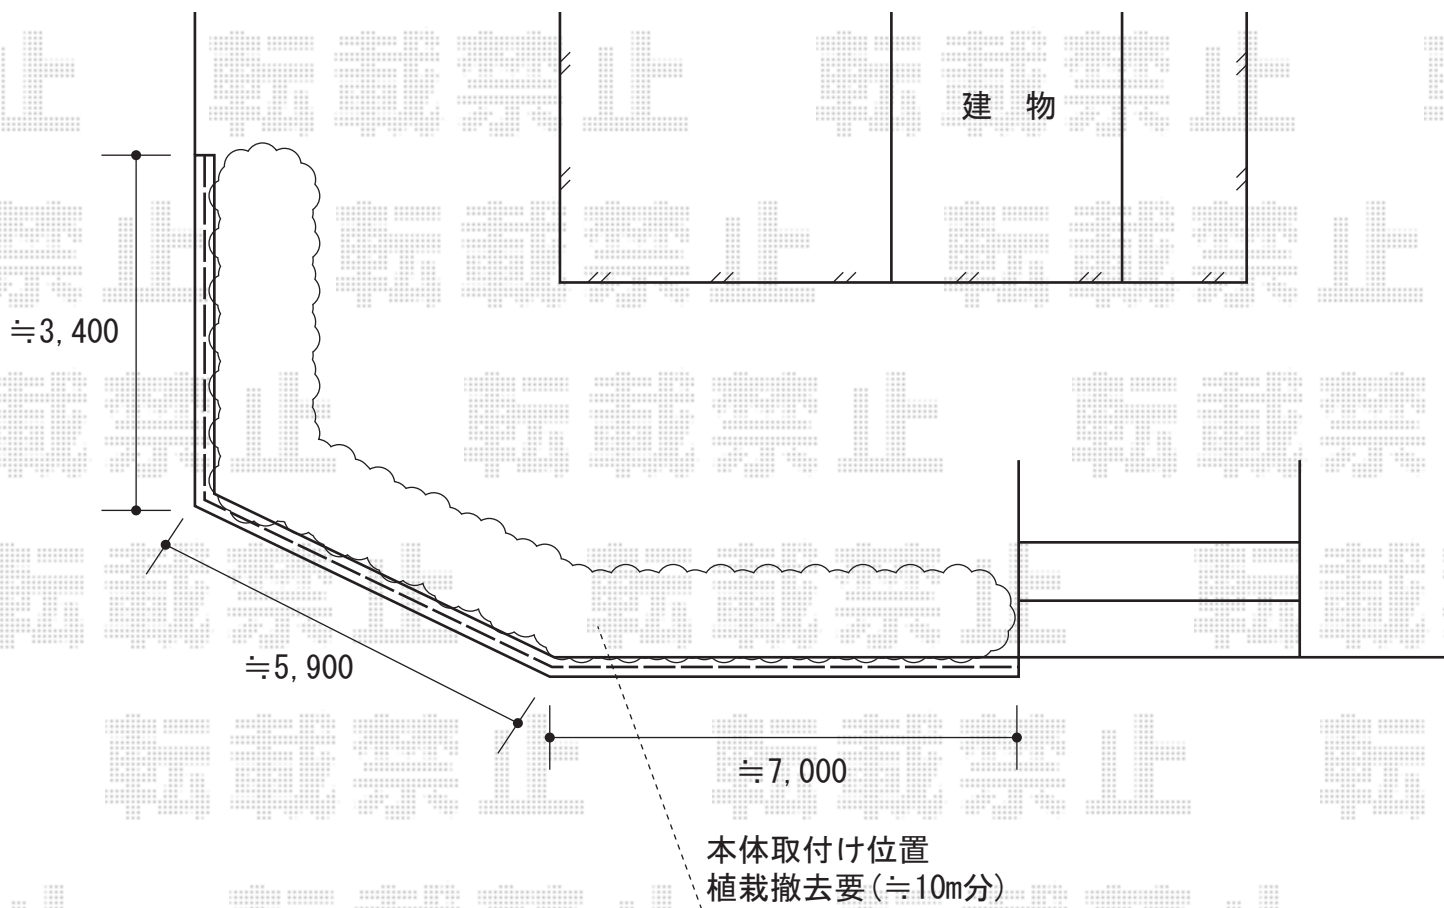

## アメリカンフェンス1型

TOEX アメリカンフェンス1型  
本体1枚 (W×H) = (2,000×600mm) × 9枚  
CB柱 : T-6×12本  
CBキャップ : 1セット  
CBコーナー継手 : 2セット  
色 : アイボリーホワイト

現場状況や作図制限により概略図の内容と多少の違いが生じることがございます。  
施工時は、現場優先とさせて頂きたく思いますので、お会い頂き、  
最終のご指示のほど、何卒、宜しくお願い致します。