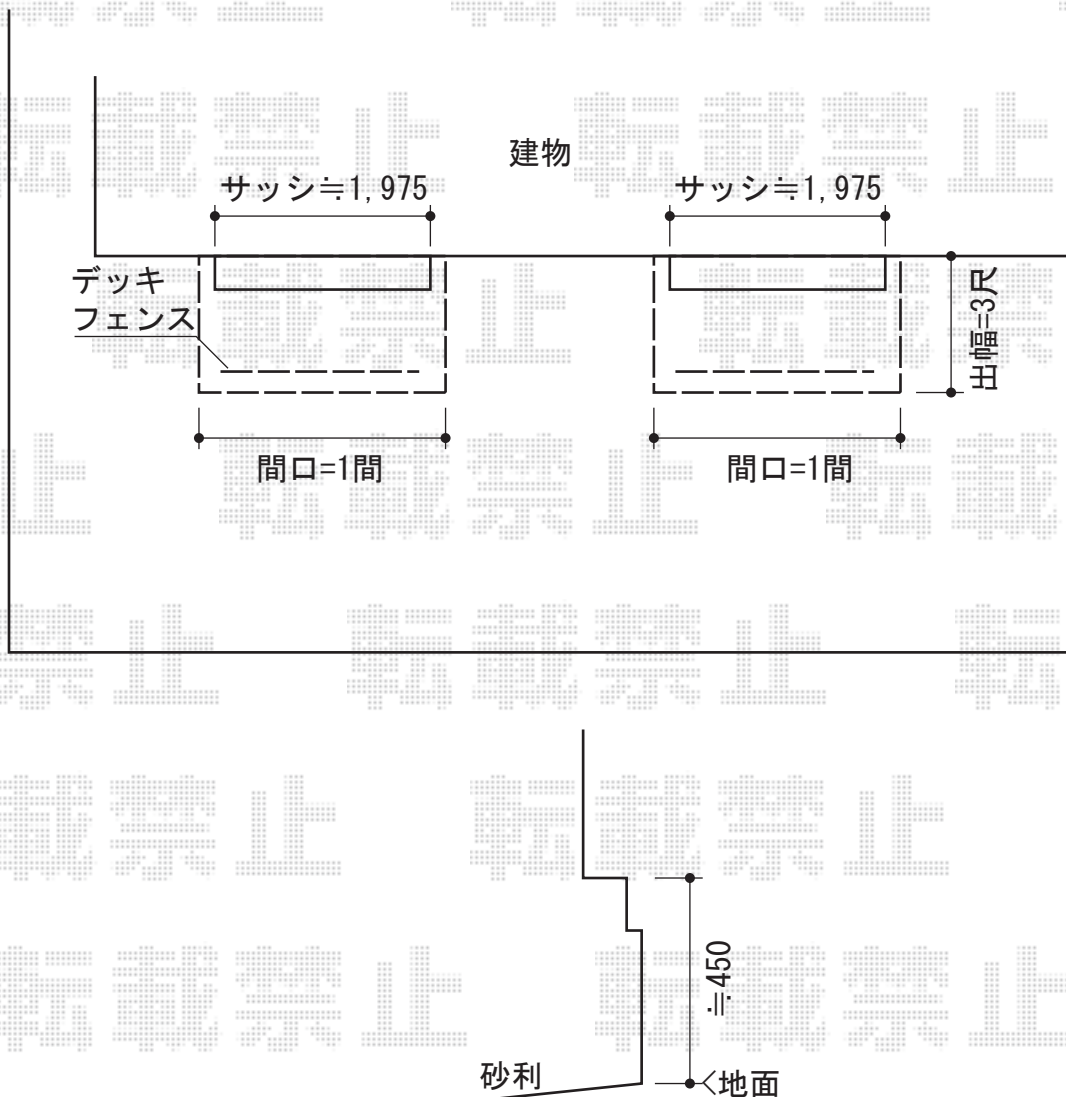

リウッドデッキII 単体 ×2セット

YKK AP リウッドデッキII 単体 ×2セット

間口=ワイド1.0間 (2,178mm)

出幅=3尺 (940mm)

色：(床板：ウォームグレー/束柱：プラチナステン)

床板：縦貼り

束柱：KSタイプ (400~500mm)

YKK AP シンプルモダンデッキフェンス1型 笠木のみタイプ

アルミ笠木A：2スパン用×2

端部キャップ：4セット

独立柱：T80×6本

自在傾斜部品：6セット

色：プラチナステン

現場状況や作図制限により概略図の内容と多少の違いが生じることがございます。
施工時は、現場優先とさせて頂きたく思いますので、お立会い頂き、
最終のご指示のほど、何卒、宜しくお願い致します。

EX-SHOP
HTTP://WWW.EX-SHOP.NET

担当：永田