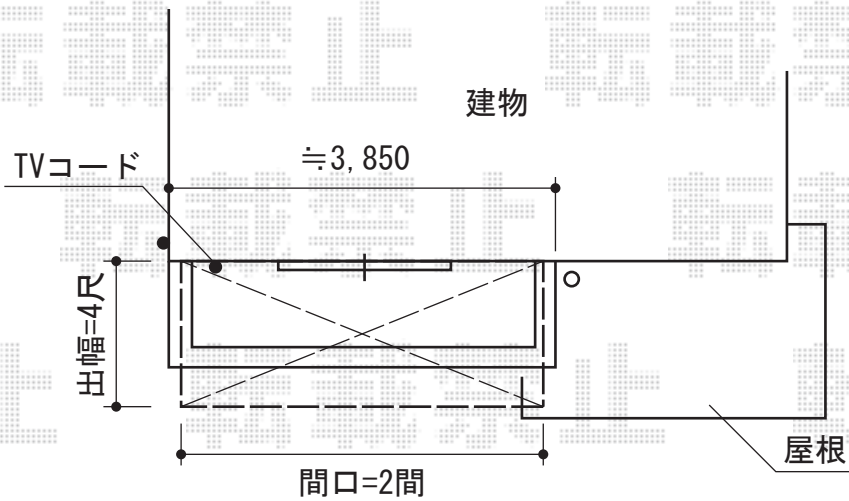

ライザーテラスII F型 ルーフタイプ 単体 積雪~20cm対応

施工日までにTVコードを  
外観左へ移動して頂きますよう、  
お願い致します

トステム ライザーテラスII F型 ルーフタイプ 単体 積雪~20cm対応  
 間口=関東間2.0間 (方杖芯々/屋根幅3,660mm)  
 出幅=4尺 (1,185mm)  
 色: ホワイト  
 屋根材: ポリカーボネート (ブルースモーク)  
 柱仕様: 柱なし  
 施工方法: 下止め

現場状況や作図制限により概略図の内容と多少の違いが生じることがございます。  
 施工時は、現場優先とさせて頂きたく思いますので、お立会い頂き、  
 最終のご指示のほど、何卒、宜しくお願い致します。

EX-SHOP  
 HTTP://WWW.EX-SHOP.NET

担当:長谷川