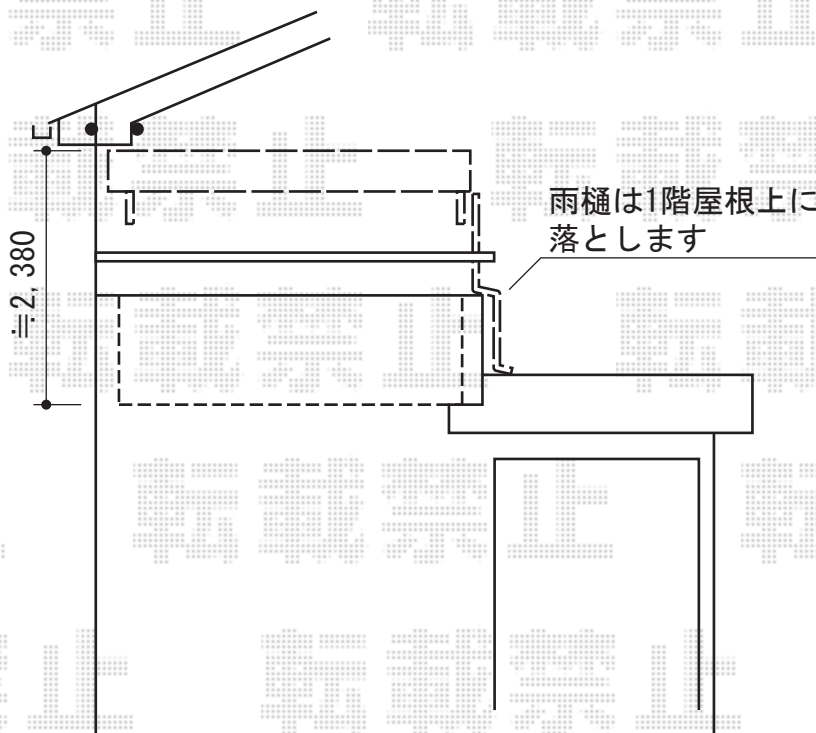

ライザーテラスII F型 ルーフタイプ 単体 積雪~20cm対応

施工日までにTVコードを  
外観左へ移動して頂きますよう、  
お願い致します

トステム ライザーテラスII F型 ルーフタイプ 単体 積雪~20cm対応  
 間口=関東間2.0間 (方杖芯々/屋根幅3,660mm)  
 出幅=4尺 (1,185mm)  
 色: ホワイト  
 屋根材: ポリカーボネート (ブルースモーク)  
 柱仕様: 柱なし  
 施工方法: 下止め

現場状況や作図制限により概略図の内容と多少の違いが生じることがございます。  
 施工時は、現場優先とさせて頂きたく思いますので、お立会い頂き、  
 最終のご指示のほど、何卒、宜しくお願い致します。

EX-SHOP  
 HTTP://WWW.EX-SHOP.NET

担当:長谷川