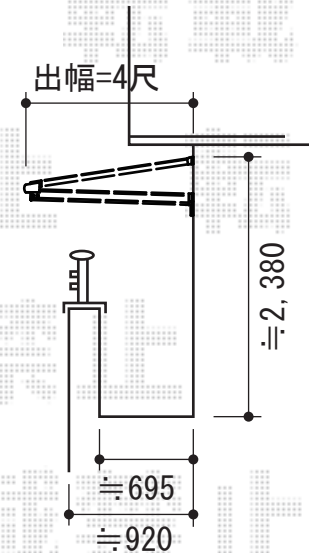

ライザーテラスII F型 ルーフタイプ 単体 積雪~20cm対応

施工日までにTVコードを  
外観左へ移動して頂きますよう、  
お願い致します

トステム ライザーテラスII F型 ルーフタイプ 単体 積雪~20cm対応  
 間口=関東間2.0間 (方杖芯々/屋根幅3,660mm)  
 出幅=4尺 (1,185mm)  
 色: ホワイト  
 屋根材: ポリカーボネート (ブルースモーク)  
 柱仕様: 柱なし  
 施工方法: 下止め

現場状況や作図制限により概略図の内容と多少の違いが生じることがございます。  
 施工時は、現場優先とさせて頂きたく思いますので、お立会い頂き、  
 最終のご指示のほど、何卒、宜しくお願い致します。

EX-SHOP  
 HTTP://WWW.EX-SHOP.NET

担当:長谷川