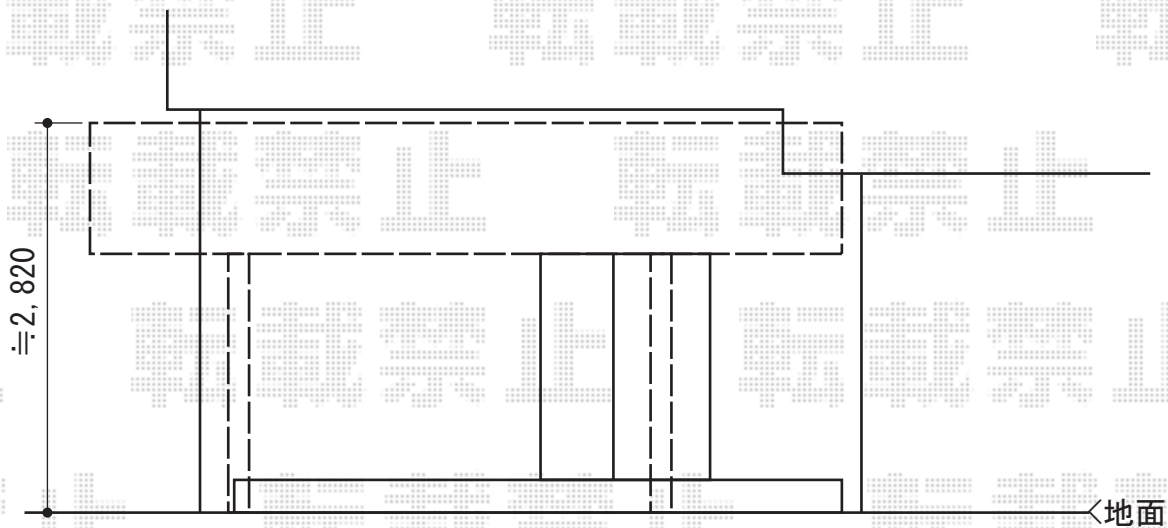

プレシオスポート 積雪～20cm対応

Value Select プレシオスポート 積雪～20cm対応
幅=2,400mm
奥行=5,052mm
色：ノーブルステン
屋根材：ポリカーボネート（スカイブルー）
柱仕様：ハイルフ仕様（有効高 約2,250mm）

現場状況や作図制限により概略図の内容と多少の違いが生じることがございます。
施工時は、現場優先とさせて頂きたく思いますので、お立会い頂き、
最終のご指示のほど、何卒、宜しくお願い致します。