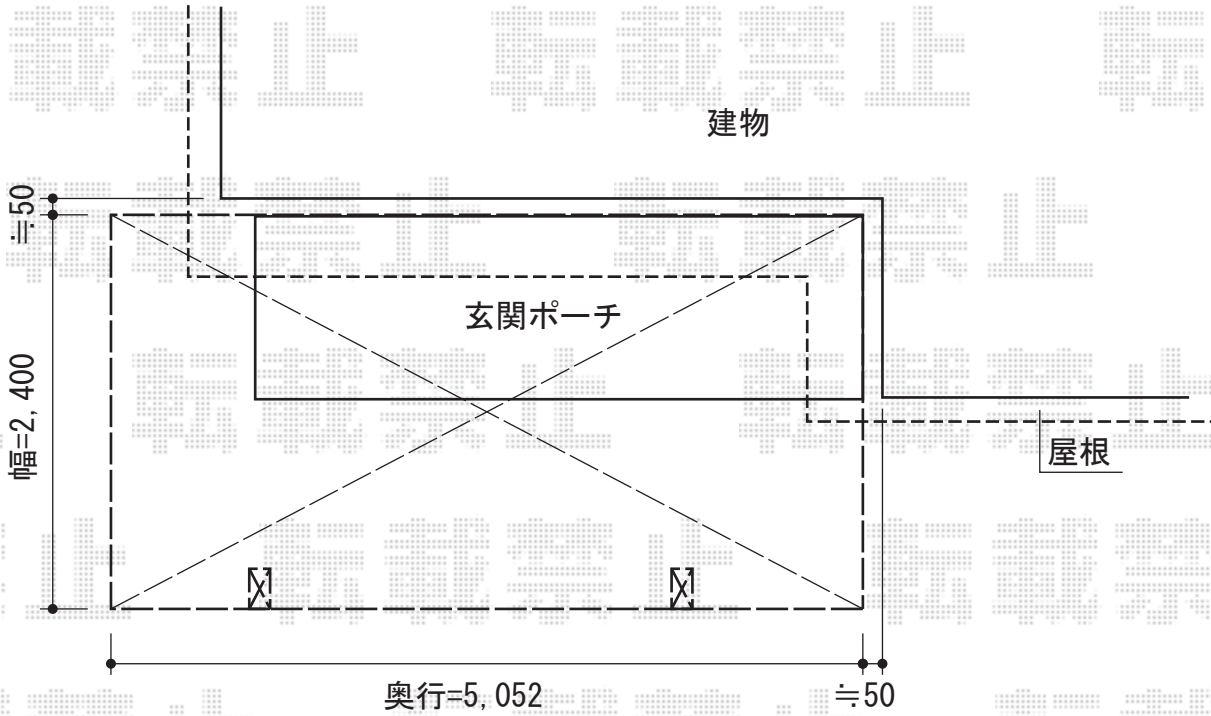

プレシオスポート 積雪～20cm対応

Value Select プレシオスポート 積雪～20cm対応
幅=2,400mm
奥行=5,052mm
色：ノーブルステン
屋根材：ポリカーボネート（スカイブルー）
柱仕様：ハイルフ仕様（有効高 約2,250mm）

現場状況や作図制限により概略図の内容と多少の違いが生じることがございます。
施工時は、現場優先とさせて頂きたく思いますので、お立会い頂き、
最終のご指示のほど、何卒、宜しくお願い致します。