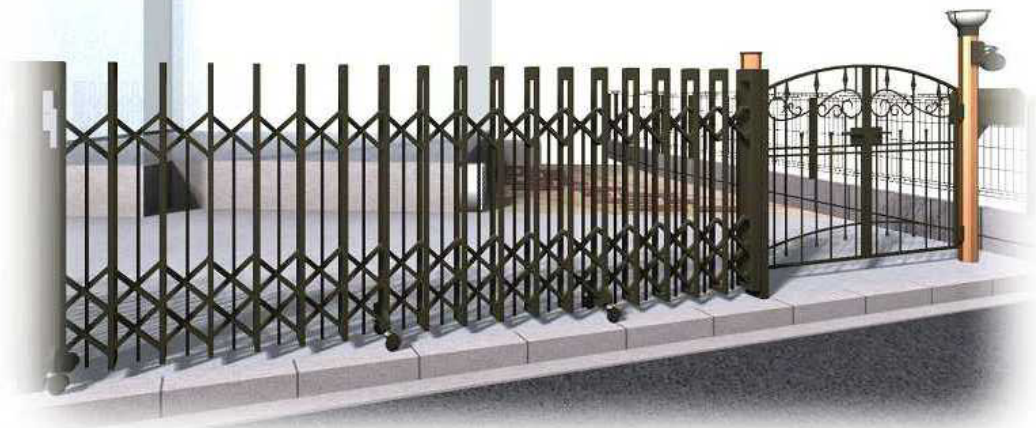

門扉・カーゲート・外構一式

現場状況や作図制限により概略図の内容と多少の違いが生じることがございます。
施工時は、現場優先とさせて頂きたく思いますので、お立会い頂き、
最終のご指示のほど、何卒、宜しくお願い致します。

全ての著作権は、エクスショップに帰属します。当社とのお取引目的外の使用・複製・転載禁止となっております。

EX-SHOP
HTTP://WWW.EX-SHOP.NET
担当: 杉本・下尾