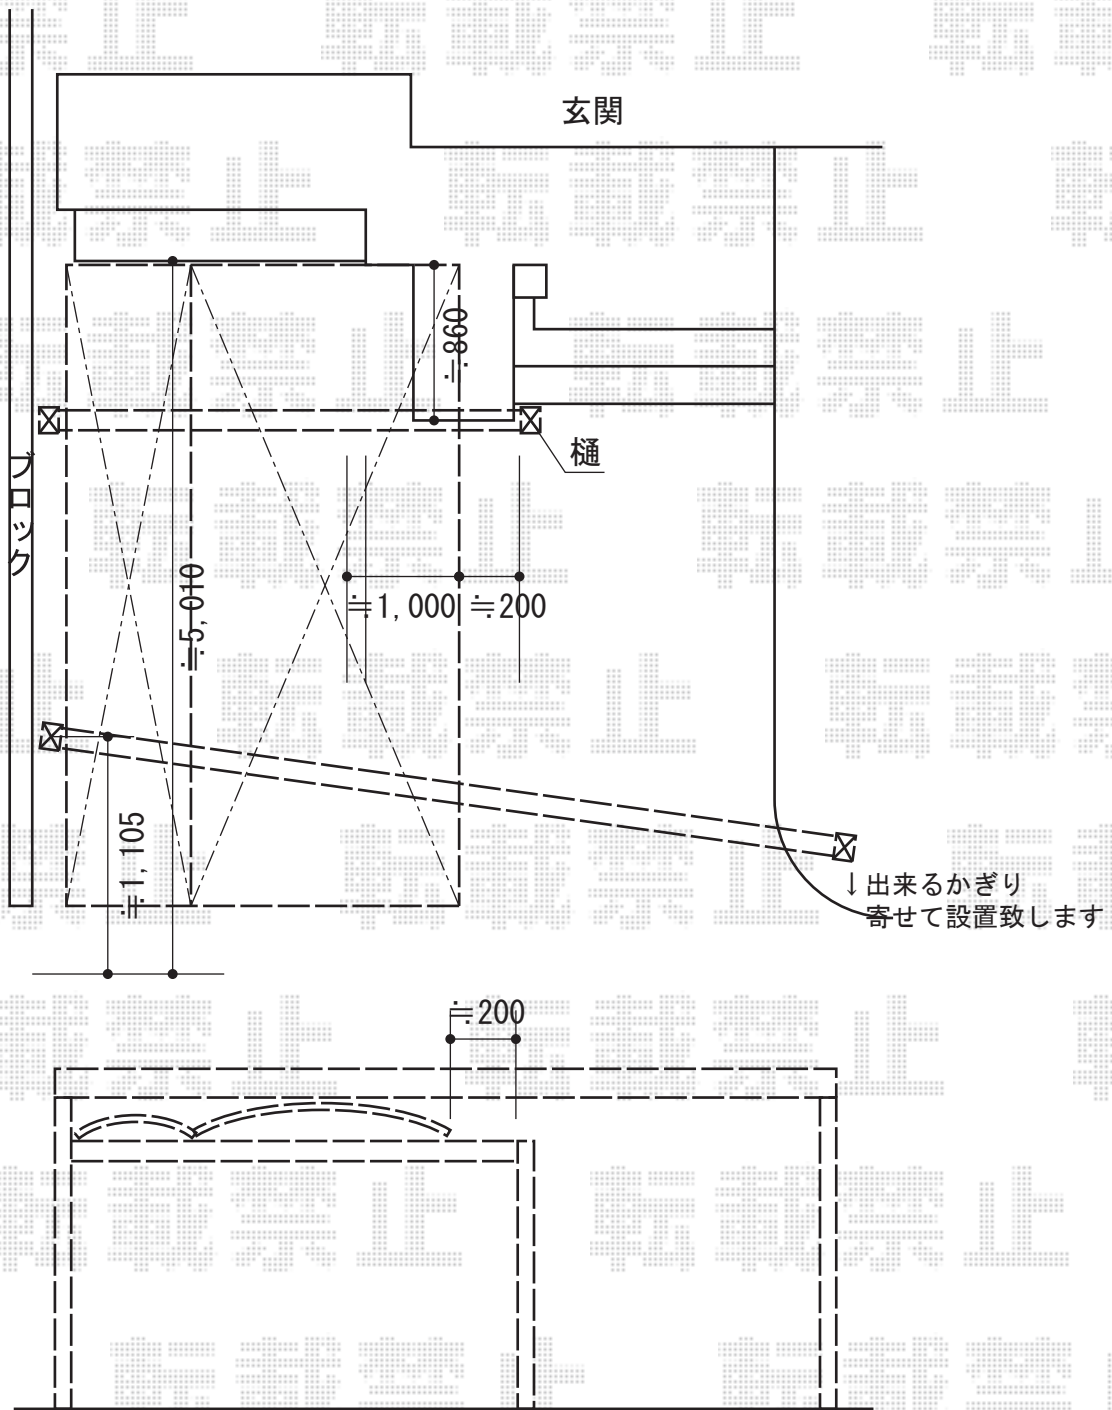

# マルチスクエア アール屋根 積雪～30cm対応

トステム マルチスクエア アール屋根 積雪～30cm対応  
幅=1,472mm  
奥行=4,980mm  
色：シャイングレー  
屋根材：熱線吸収ポリカーボネート（ライトブルーマット調）  
柱仕様：両支持タイプ  
追加部材：横樋

現場状況や作図制限により概略図の内容と多少の違いが生じることがございます。  
施工時は、現場優先とさせて頂きたく思いますので、お立会い頂き、  
最終のご指示のほど、何卒、宜しくお願い致します。