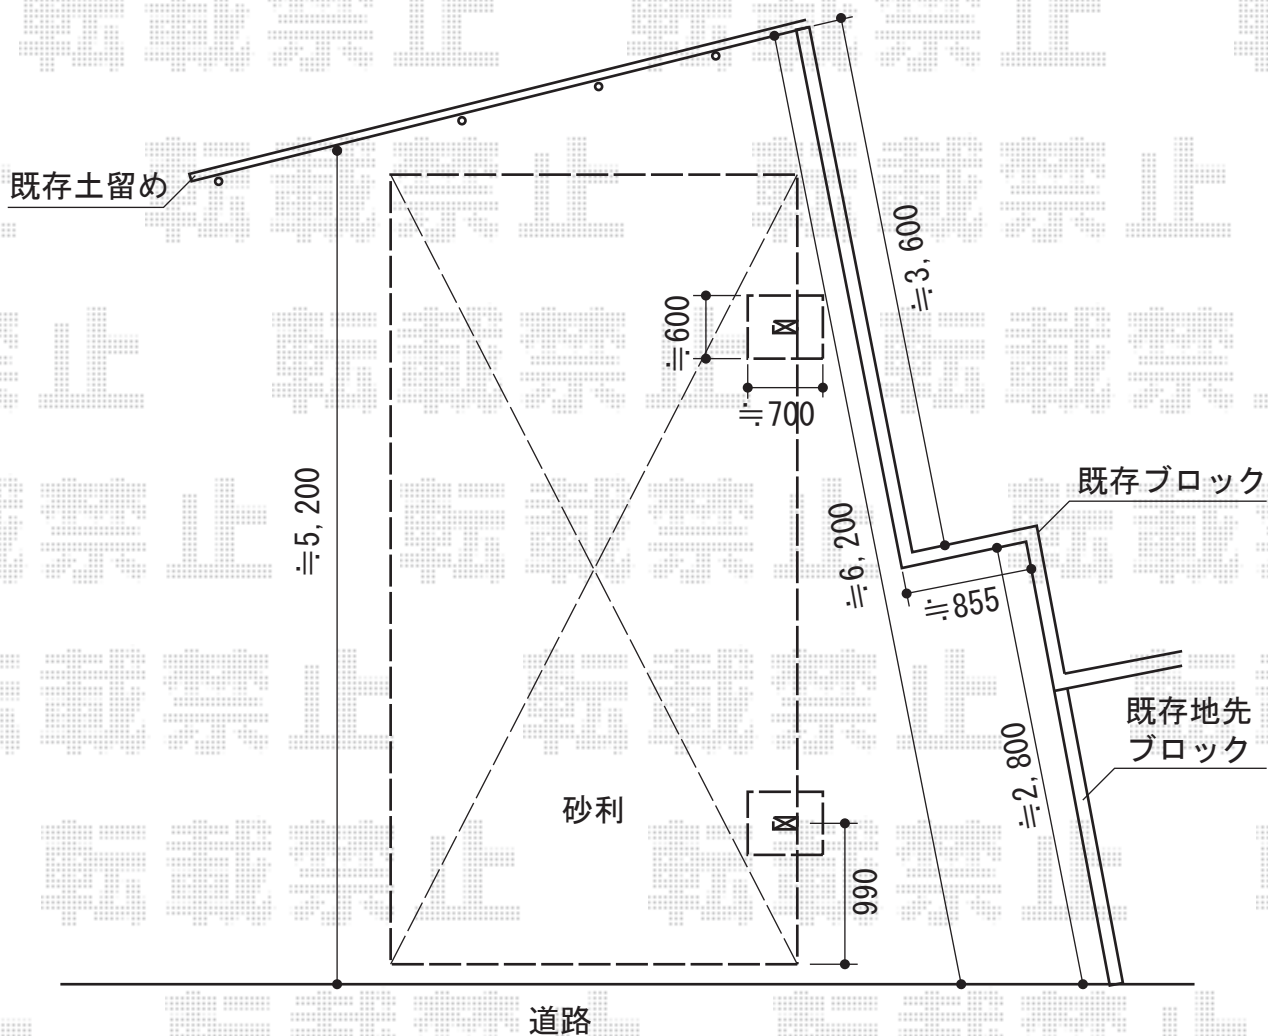

カーブポートシグマIII 積雪～30cm対応

トステム カーブポートシグマIII 積雪～30cm対応

幅=2,701mm

奥行=4,980mm

色：シャイングレー

屋根材：ポリカーボネート（クリアマット/すりガラス調）

柱仕様：ロング柱28仕様（有効高 約2,800mm）

現場状況や作図制限により概略図の内容と多少の違いが生じることがございます。
施工時は、現場優先とさせて頂きたく思いますので、お立会い頂き、
最終のご指示のほど、何卒、宜しくお願い致します。