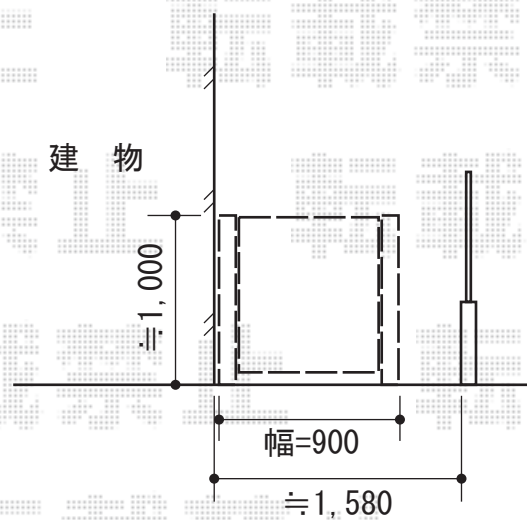

## ハイ千峰 片開き 柱使用

TOEX ハイ千峰 片開き 柱使用  
扉1枚 (W×H) = (900×1,000mm)  
色：オータムブラウン  
錠：ハイ千峰錠 (※施錠機能無し)  
開き：内開き

現場状況や作図制限により概略図の内容と多少の違いが生じることがございます。  
施工時は、現場優先とさせて頂きたく思いますので、お立会い頂き、  
最終のご指示のほど、何卒、宜しくお願い致します。