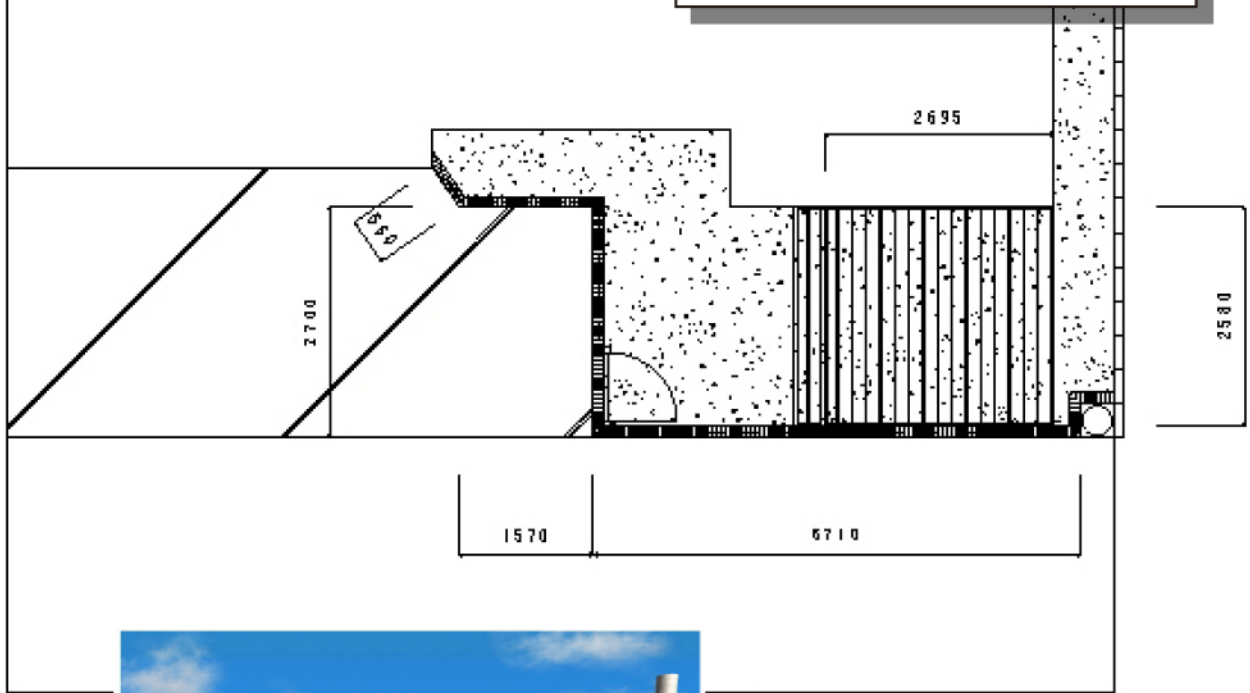

ウッドデッキ・フェンス・門扉

トステム リコステージII 単体
 間口=1.5間 (2,720mm)
 出幅=9尺 (2,713mm)
 色：【未定】
 床板：標準/縦張り
 幕板：幕板B (薄タイプ)
 束柱：束柱B (400~550mm)
 オプション：[外観左]リードデッキ1段

TOEX プリレオR2型門扉 片開き 柱使用タイプ
 扉1枚 (W×H) = (800×1,200mm)
 色：シャイングレー
 錠：シリンダーRD錠
 開き：内開き

TOEX 【南側】プログコートフェンスM1型
 本体1枚 (W×H) = (976×1,400mm) × 2枚
 主柱：T-14×2本
 ブラケットセット：4セット
 色：シャイングレー

現場状況や作図制限により概略図の内容と多少の違いが生じることがございます。
 施工時は、現場優先とさせて頂きたく思いますので、お立会い頂き、
 最終のご指示のほど、何卒、宜しくお願い致します。

EX-SHOP
[HTTP://WWW.EX-SHOP.NET](http://www.ex-shop.net)