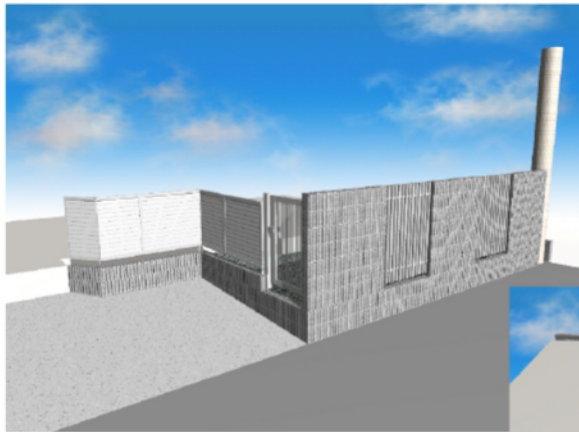

ウッドデッキ・フェンス・門扉

トステム リコステージII 単体
 間口=1.5間 (2,720mm)
 出幅=9尺 (2,713mm)
 色：【未定】
 床板：標準/縦張り
 幕板：幕板B (薄タイプ)
 束柱：束柱B (400~550mm)
 オプション：[外観左]リードデッキ1段

TOEX プリレオR2型門扉 片開き 柱使用タイプ
 扉1枚 (W×H) = (800×1,200mm)
 色：シャイングレー
 錠：シリンダーRD錠
 開き：内開き

TOEX 【南側】プログコートフェンスM1型
 本体1枚 (W×H) = (976×1,400mm) × 2枚
 主柱：T-14×2本
 ブラケットセット：4セット
 色：シャイングレー

現場状況や作図制限により概略図の内容と多少の違いが生じることがございます。
 施工時は、現場優先とさせて頂きたく思いますので、お立会い頂き、
 最終のご指示のほど、何卒、宜しくお願い致します。

EX-SHOP
[HTTP://WWW.EX-SHOP.NET](http://www.ex-shop.net)