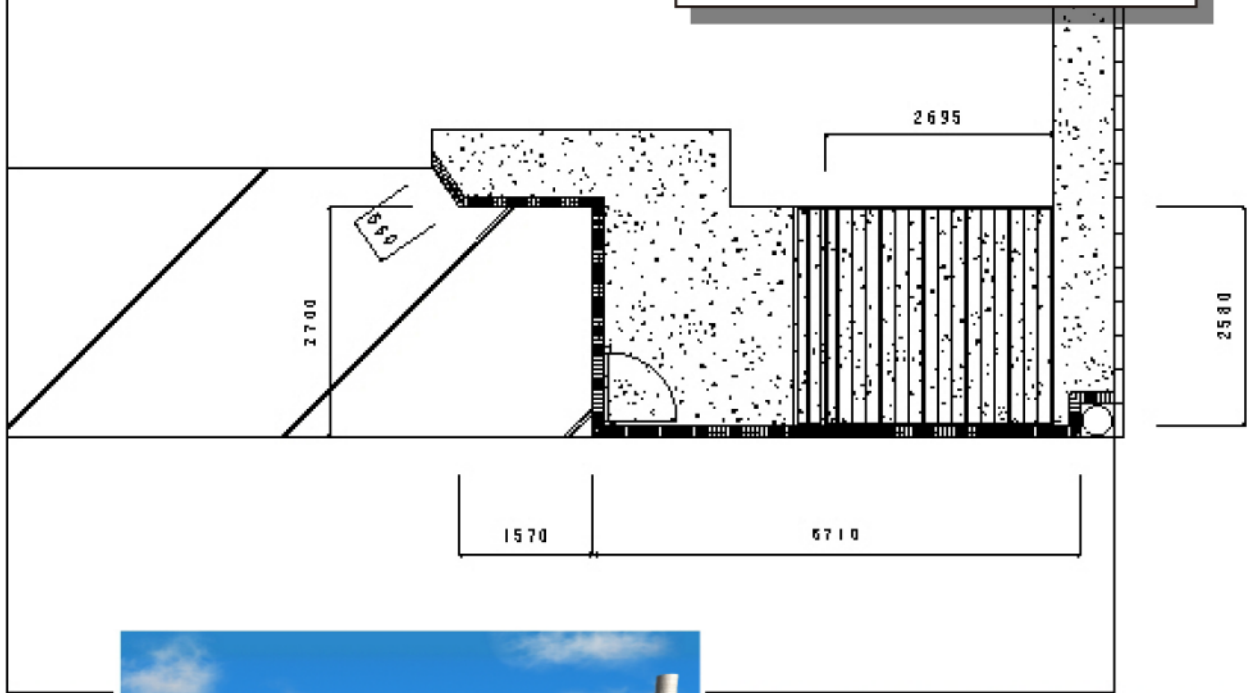

ウッドデッキ・フェンス・門扉

トステム リコステージII 単体
間口=1.5間 (2,720mm)
出幅=9尺 (2,713mm)
色：【未定】
床板：標準/縦張り
幕板：幕板B (薄タイプ)
束柱：束柱B (400~550mm)
オプション：[外観左]リードデッキ1段

TOEX プリレオR2型門扉 片開き 柱使用タイプ
扉1枚 (W×H) = (800×1,200mm)
色：シャイングレー
錠：シリンダーRD錠
開き：内開き

TOEX 【南側】プログコートフェンスM1型
本体1枚 (W×H) = (976×1,400mm) × 2枚
主柱：T-14×2本
ブラケットセット：4セット
色：シャイングレー

現場状況や作図制限により概略図の内容と多少の違いが生じることがございます。
施工時は、現場優先とさせて頂きたく思いますので、お立会い頂き、
最終のご指示のほど、何卒、宜しくお願い致します。

EX-SHOP
HTTP://WWW.EX-SHOP.NET