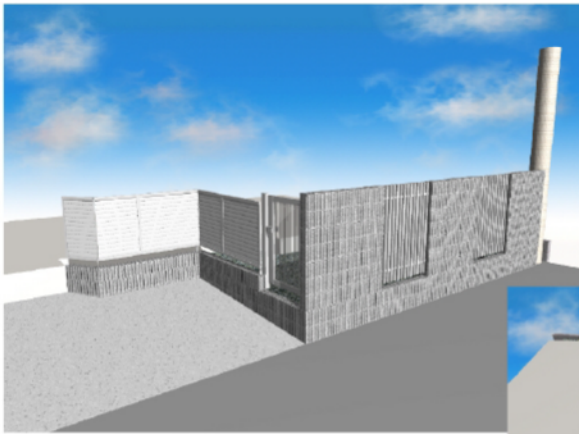

ウッドデッキ・フェンス・門扉

トステム リコステージII 単体
間口=1.5間 (2,720mm)
出幅=9尺 (2,713mm)
色：【未定】
床板：標準/縦張り
幕板：幕板B (薄タイプ)
束柱：束柱B (400~550mm)
オプション：[外観左]リードデッキ1段

TOEX プリレオR2型門扉 片開き 柱使用タイプ
扉1枚 (W×H) = (800×1,200mm)
色：シャイングレー
錠：シリンダーRD錠
開き：内開き

TOEX 【南側】プログコートフェンスM1型
本体1枚 (W×H) = (976×1,400mm) × 2枚
主柱：T-14×2本
ブラケットセット：4セット
色：シャイングレー

現場状況や作図制限により概略図の内容と多少の違いが生じることがございます。
施工時は、現場優先とさせて頂きたく思いますので、お立会い頂き、
最終のご指示のほど、何卒、宜しくお願い致します。

EX-SHOP
HTTP://WWW.EX-SHOP.NET