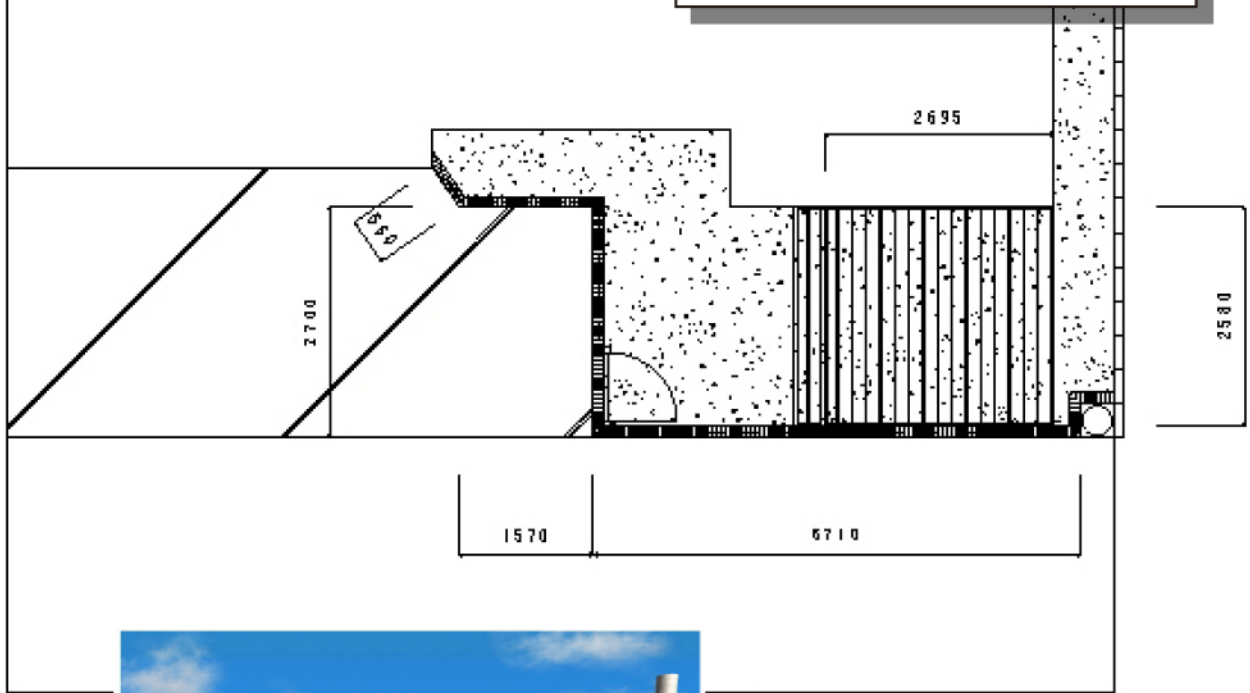

# ウッドデッキ・フェンス・門扉

トステム リコステージII 単体  
間口=1.5間 (2,720mm)  
出幅=9尺 (2,713mm)  
色：【未定】  
床板：標準/縦張り  
幕板：幕板B (薄タイプ)  
束柱：束柱B (400~550mm)  
オプション：[外観左]リードデッキ1段

TOEX プリレオR2型門扉 片開き 柱使用タイプ  
扉1枚 (W×H) = (800×1,200mm)  
色：シャイングレー  
錠：シリンダーRD錠  
開き：内開き

TOEX 【南側】プログコートフェンスM1型  
本体1枚 (W×H) = (976×1,400mm) × 2枚  
主柱：T-14×2本  
ブラケットセット：4セット  
色：シャイングレー

現場状況や作図制限により概略図の内容と多少の違いが生じることがございます。  
施工時は、現場優先とさせて頂きたく思いますので、お立会い頂き、  
最終のご指示のほど、何卒、宜しくお願い致します。

EX-SHOP  
HTTP://WWW.EX-SHOP.NET