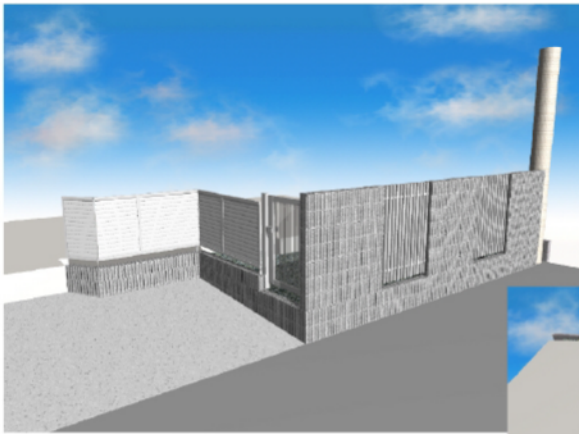

# ウッドデッキ・フェンス・門扉

トステム リコステージII 単体  
間口=1.5間 (2,720mm)  
出幅=9尺 (2,713mm)  
色：【未定】  
床板：標準/縦張り  
幕板：幕板B (薄タイプ)  
束柱：束柱B (400~550mm)  
オプション：[外観左]リードデッキ1段

TOEX プリレオR2型門扉 片開き 柱使用タイプ  
扉1枚 (W×H) = (800×1,200mm)  
色：シャイングレー  
錠：シリンダーRD錠  
開き：内開き

TOEX 【南側】プログコートフェンスM1型  
本体1枚 (W×H) = (976×1,400mm) × 2枚  
主柱：T-14×2本  
ブラケットセット：4セット  
色：シャイングレー

現場状況や作図制限により概略図の内容と多少の違いが生じることがございます。  
施工時は、現場優先とさせて頂きたく思いますので、お立会い頂き、  
最終のご指示のほど、何卒、宜しくお願い致します。

EX-SHOP  
HTTP://WWW.EX-SHOP.NET