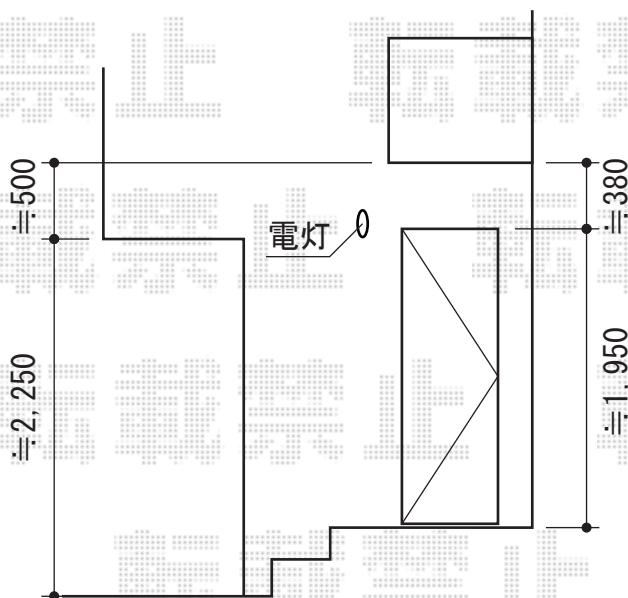

ベクターテラス F型 ルーフタイプ 単体 積雪～20cm対応

YKK AP ベクターテラス F型 ルーフタイプ 単体 積雪～20cm対応
間口=関東間1.5間 (方杖芯々2,730mm 屋根幅2,805mm)
出幅=3尺 (870mm)
色：ブラウン
屋根材：ポリカーボネート (トーマイマット/すりガラス調)
柱仕様：柱なし
施工方法：下止め

現場状況や作図制限により概略図の内容と多少の違いが生じることがございます。
施工時は、現場優先とさせて頂きたく思いますので、お立会い頂き、
最終のご指示のほど、何卒、宜しくお願い致します。