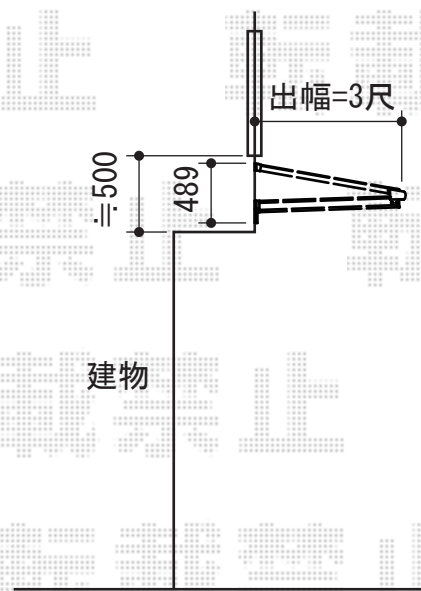

ベクターテラス F型 ルーフタイプ 単体 積雪～20cm対応

YKK AP ベクターテラス F型 ルーフタイプ 単体 積雪～20cm対応
間口=関東間1.5間 (方杖芯々2,730mm 屋根幅2,805mm)
出幅=3尺 (870mm)
色：ブラウン
屋根材：ポリカーボネート (トーマイマット/すりガラス調)
柱仕様：柱なし
施工方法：下止め

現場状況や作図制限により概略図の内容と多少の違いが生じることがございます。
施工時は、現場優先とさせて頂きたく思いますので、お立会い頂き、
最終のご指示のほど、何卒、宜しくお願い致します。