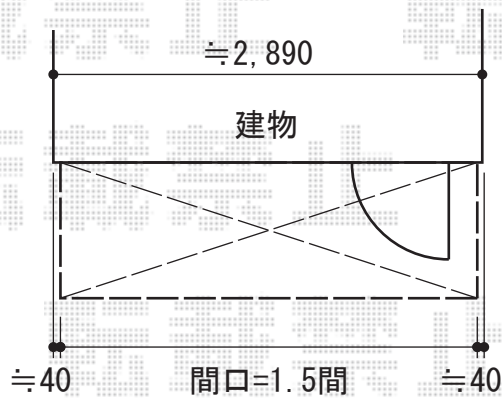

ベクターテラス F型 ルーフタイプ 単体 積雪～20cm対応

YKK AP ベクターテラス F型 ルーフタイプ 単体 積雪～20cm対応
間口=関東間1.5間 (方杖芯々2,730mm 屋根幅2,805mm)
出幅=3尺 (870mm)
色：ブラウン
屋根材：ポリカーボネート (トーマイマット/すりガラス調)
柱仕様：柱なし
施工方法：下止め

現場状況や作図制限により概略図の内容と多少の違いが生じることがございます。
施工時は、現場優先とさせて頂きたく思いますので、お立会い頂き、
最終のご指示のほど、何卒、宜しくお願い致します。