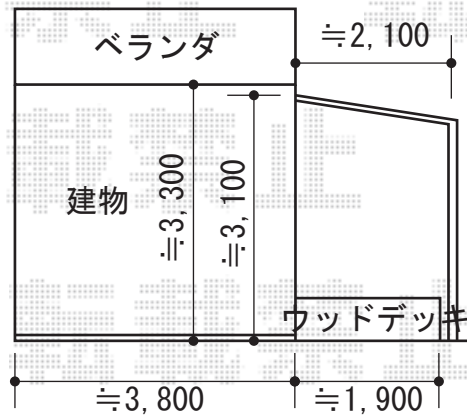

カーブポートシグマIII 積雪～30cm対応

- カーポート -

トステム カーブポートシグマIII 積雪～30cm対応
幅=2,701mm
奥行=5,686mm
色：シャイングレー
屋根材：ポリカーボネート（ブルースモーク）
柱仕様：ロング柱23仕様（有効高 約2,300mm）

現場状況や作図制限により概略図の内容と多少の違いが生じることがございます。
施工時は、現場優先とさせて頂きたく思いますので、お立会い頂き、
最終のご指示のほど、何卒、宜しくお願い致します。