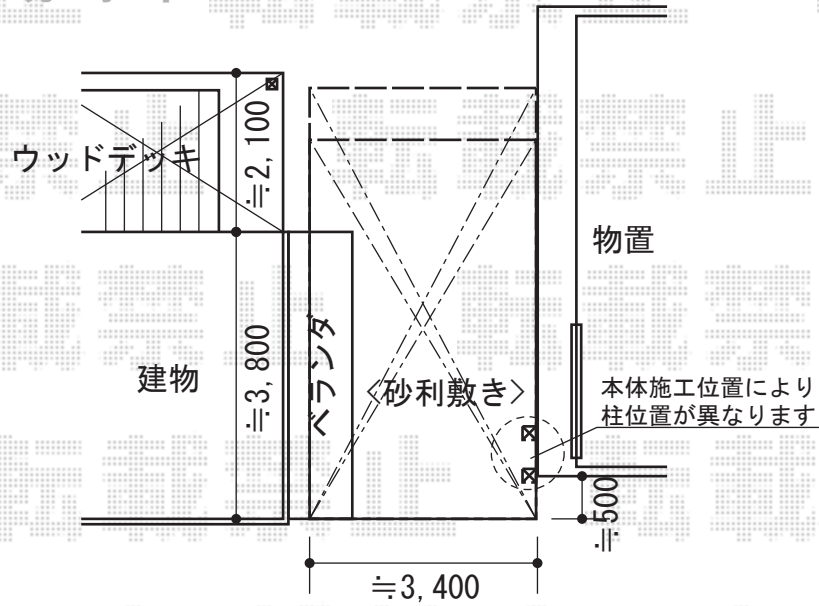

カーブポートシグマIII 積雪～30cm対応

- カーポート -

トステム カーブポートシグマIII 積雪～30cm対応
幅=2,701mm
奥行=5,686mm
色：シャイングレー
屋根材：ポリカーボネート（ブルースモーク）
柱仕様：ロング柱23仕様（有効高 約2,300mm）

現場状況や作図制限により概略図の内容と多少の違いが生じることがございます。
施工時は、現場優先とさせて頂きたく思いますので、お立会い頂き、
最終のご指示のほど、何卒、宜しくお願い致します。