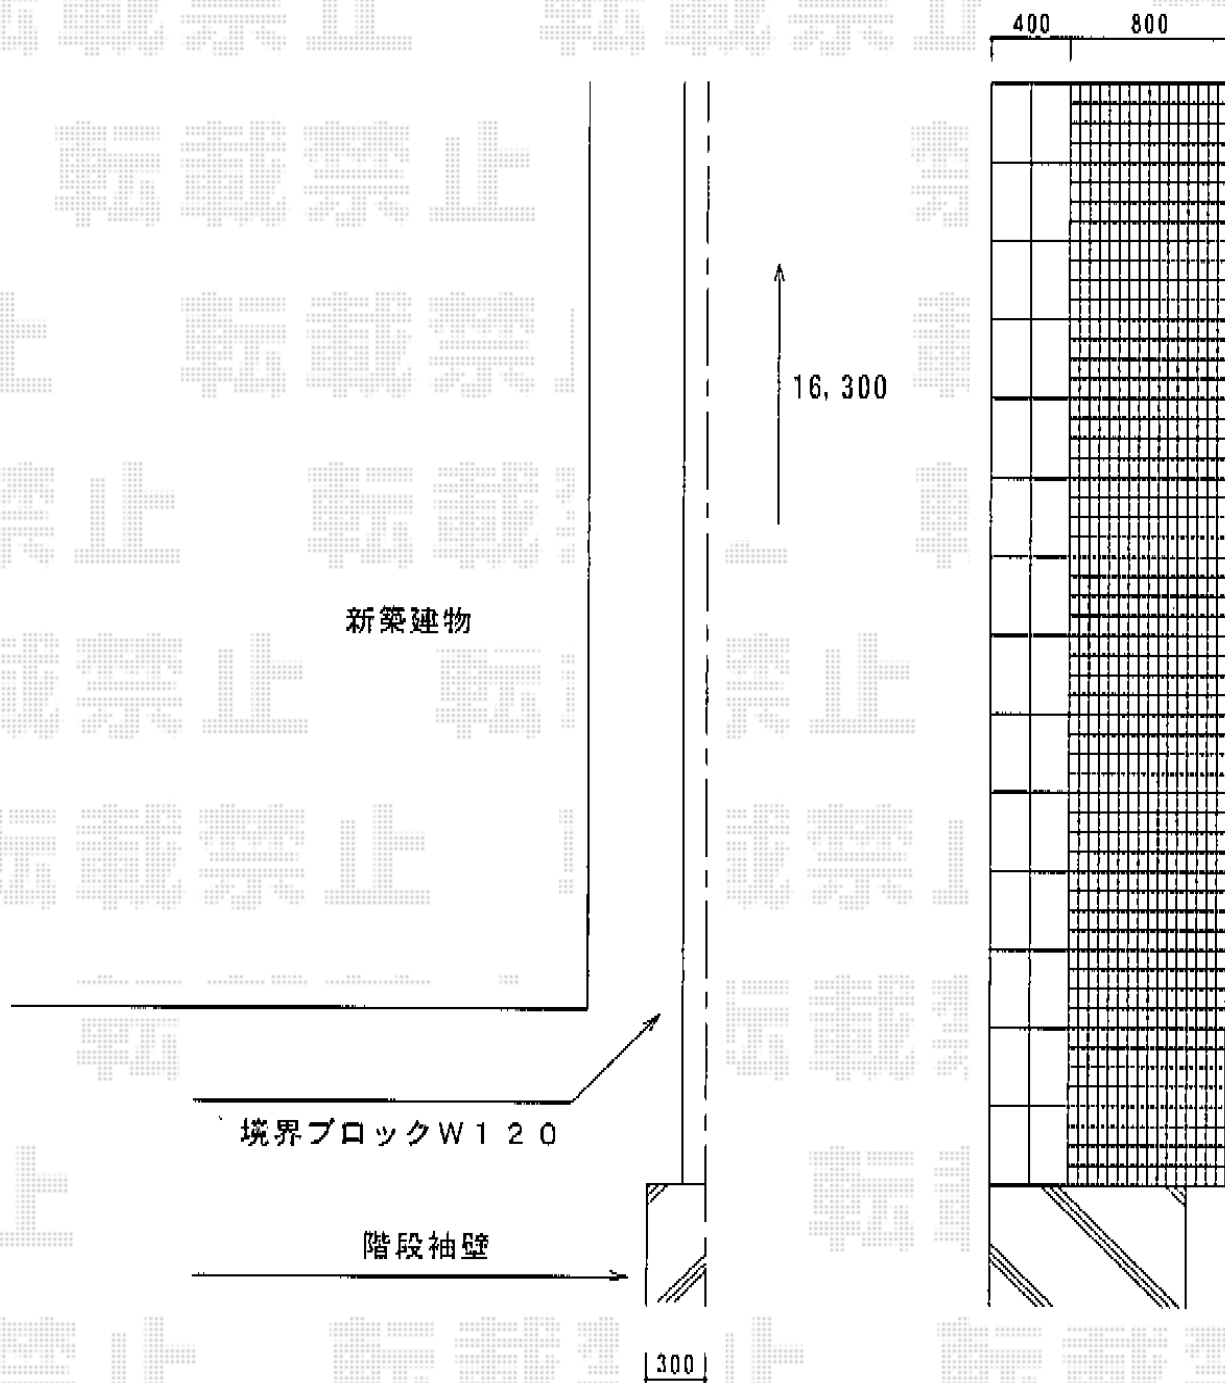

ハイグリッドフェンスN8型

TOEX ハイグリッドフェンスN8型
本体1枚 (W×H) = (W2,000mm×H800mm) × 9枚
スチール柱 : T-8×9本
部品 : 小口キャップT-8× 1セット
色 : シャイングレー

現場状況や作図制限により概略図の内容と多少の違いが生じることがございます。
施工時は、現場優先とさせて頂きたく思いますので、お立会い頂き、
最終のご指示のほど、何卒、宜しくお願い致します。