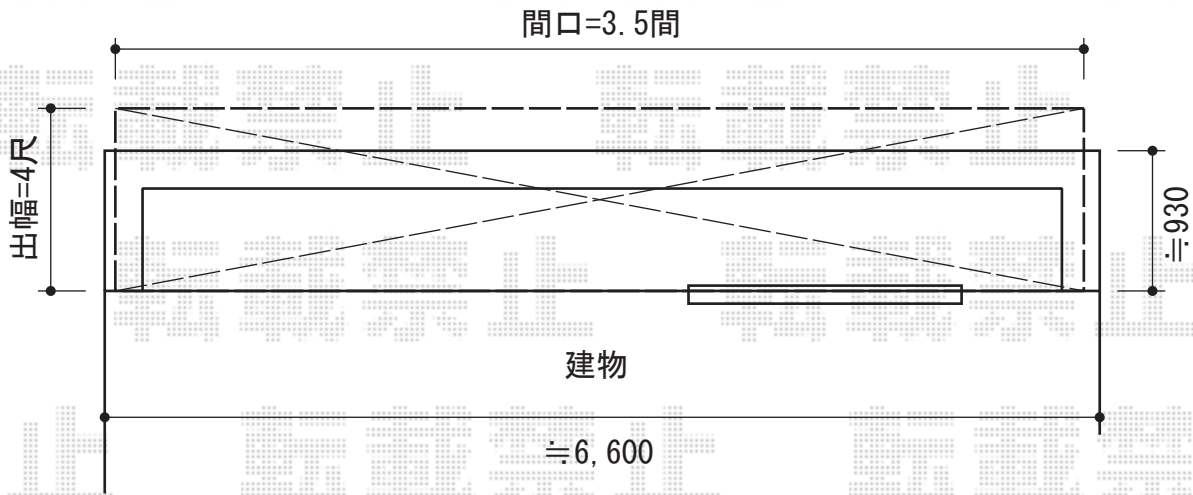

ライザーテラスⅡR型 ルーフタイプ 連棟 積雪～20cm対応

トステム ライザーテラスⅡR型 ルーフタイプ
 連棟 積雪～20cm対応
 間口=関東間2.0+1.5間 (方杖芯々6,370mm 屋根幅6,390mm)
 出幅=4尺 (1,185)
 色: ホワイト
 屋根材: 熱線吸収アクアポリカーボネート (ライトブルー)
 柱仕様: 柱無し
 施工方法: 下止め
 オプション: 吊り下げ物干し 標準 2本入