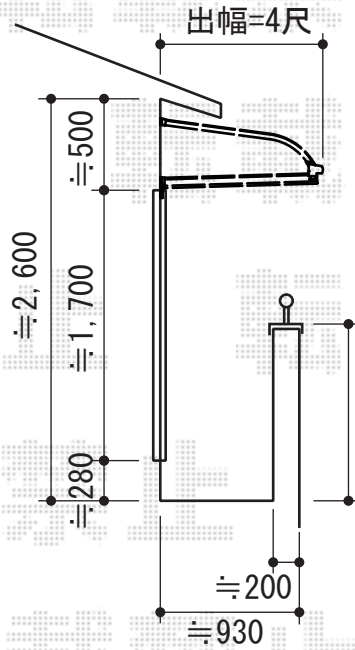

ライザーテラスⅡR型 ルーフタイプ 連棟 積雪～20cm対応

トステム ライザーテラスⅡR型 ルーフタイプ
 連棟 積雪～20cm対応
 間口=関東間2.0+1.5間 (方杖芯々6,370mm 屋根幅6,390mm)
 出幅=4尺 (1,185)
 色: ホワイト
 屋根材: 熱線吸収アクアポリカーボネート (ライトブルー)
 柱仕様: 柱無し
 施工方法: 下止め
 オプション: 吊り下げ物干し 標準 2本入

現場状況や作図制限により概略図の内容と多少の違いが生じることがございます。
 施工時は、現場優先とさせて頂きたく思いますので、お立会い頂き、
 最終のご指示のほど、何卒、宜しくお願い致します。

EX-SHOP
[HTTP://WWW.EX-SHOP.NET](http://www.ex-shop.net)

担当: 越智