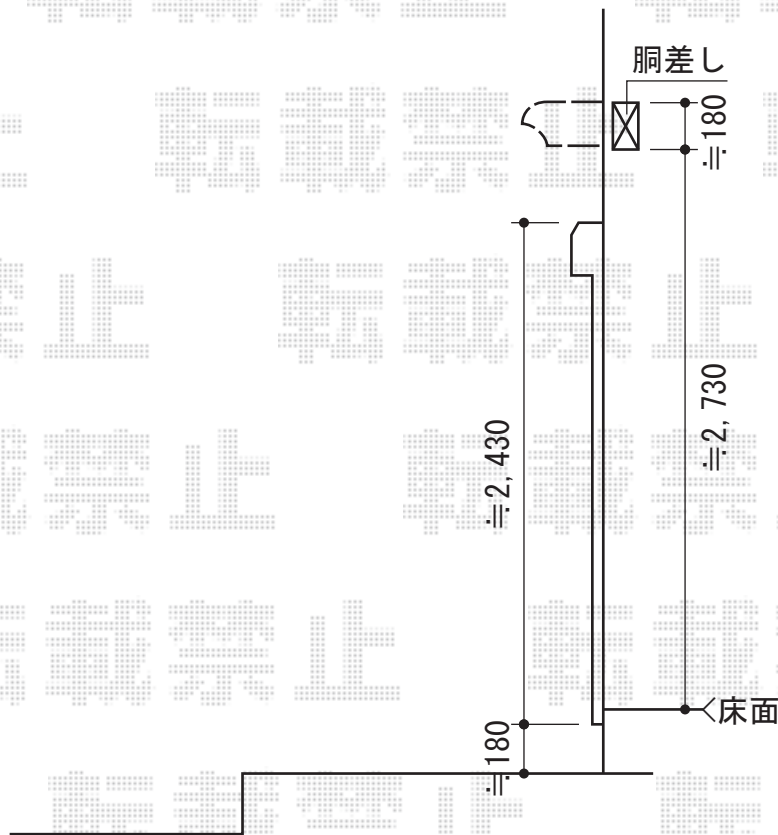

彩鳥C型 ボックスタイプ 電動式

トステム 彩鳥C型 ボックスタイプ 電動式
間口=関東間1.5間 (2,730mm)
出幅=2,000mm
本体色：ホワイト
キャンバス色：アクリル（ブラウンライン）
駆動：外観右駆動・電動式（スイッチ：室外露出型）

現場状況や作図制限により概略図の内容と多少の違いが生じることがございます。
施工時は、現場優先とさせて頂きたく思いますので、お立会い頂き、
最終のご指示のほど、何卒、宜しくお願い致します。