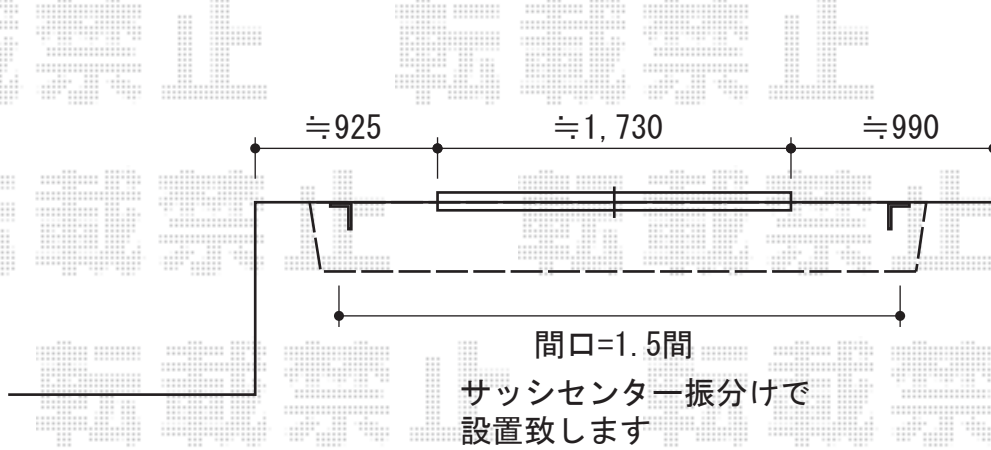

彩鳥C型 ボックスタイプ 電動式

トステム 彩鳥C型 ボックスタイプ 電動式
間口=関東間1.5間 (2,730mm)
出幅=2,000mm
本体色：ホワイト
キャンバス色：アクリル（ブラウンライン）
駆動：外観右駆動・電動式（スイッチ：室外露出型）

現場状況や作図制限により概略図の内容と多少の違いが生じることがございます。
施工時は、現場優先とさせて頂きたく思いますので、お立会い頂き、
最終のご指示のほど、何卒、宜しくお願い致します。