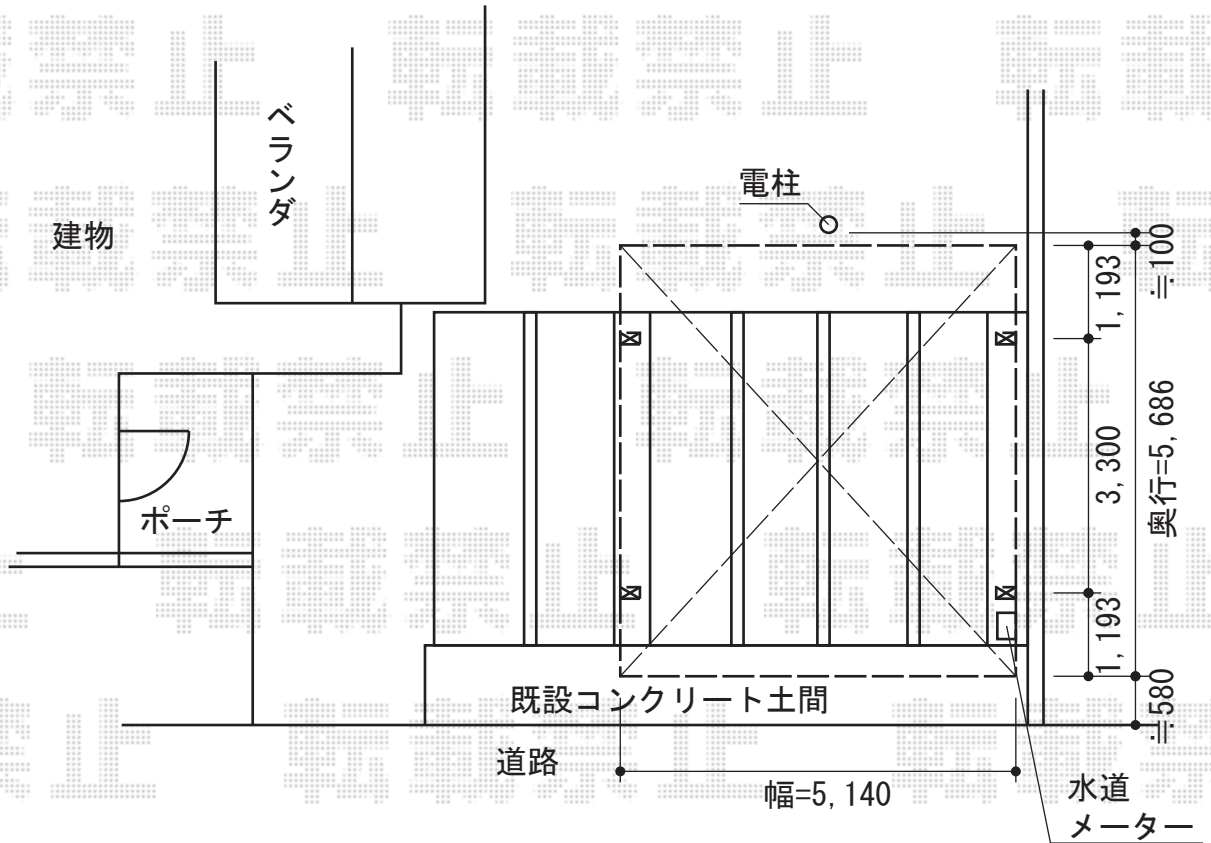

カーブポートシグマIII ワイド 積雪~30cm対応

トステム カーブポートシグマIII ワイド 積雪~30cm対応
 幅=5,140mm
 奥行=5,686mm
 色：シャイングレー
 屋根材：熱線吸収ポリカーボネート（ライトブルーマット調）
 柱仕様：ロング柱23仕様（有効高 約2,300mm）

現場状況や作図制限により概略図の内容と多少の違いが生じることがございます。
 施工時は、現場優先とさせて頂きたく思いますので、お立会い頂き、
 最終のご指示のほど、何卒、宜しくお願い致します。