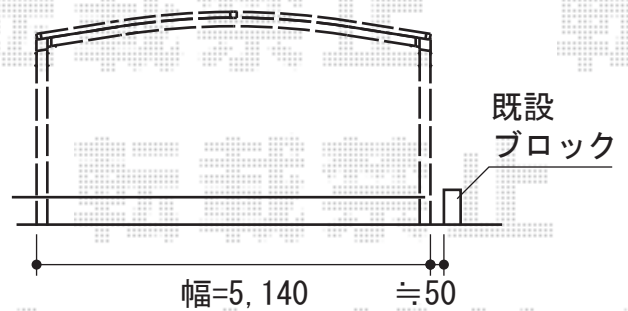

カーブポートシグマIII ワイド 積雪~30cm対応

トステム カーブポートシグマIII ワイド 積雪~30cm対応
 幅=5,140mm
 奥行=5,686mm
 色：シャイングレー
 屋根材：熱線吸収ポリカーボネート（ライトブルーマット調）
 柱仕様：ロング柱23仕様（有効高 約2,300mm）

現場状況や作図制限により概略図の内容と多少の違いが生じることがございます。
 施工時は、現場優先とさせて頂きたく思いますので、お立会い頂き、
 最終のご指示のほど、何卒、宜しくお願い致します。