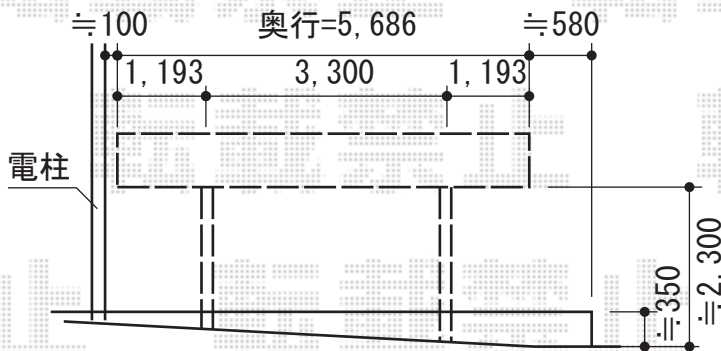

カーブポートシグマIII ワイド 積雪~30cm対応

トステム カーブポートシグマIII ワイド 積雪~30cm対応
 幅=5,140mm
 奥行=5,686mm
 色：シャイングレー
 屋根材：熱線吸収ポリカーボネート（ライトブルーマット調）
 柱仕様：ロング柱23仕様（有効高 約2,300mm）

現場状況や作図制限により概略図の内容と多少の違いが生じることがございます。
 施工時は、現場優先とさせて頂きたく思いますので、お立会い頂き、
 最終のご指示のほど、何卒、宜しくお願い致します。