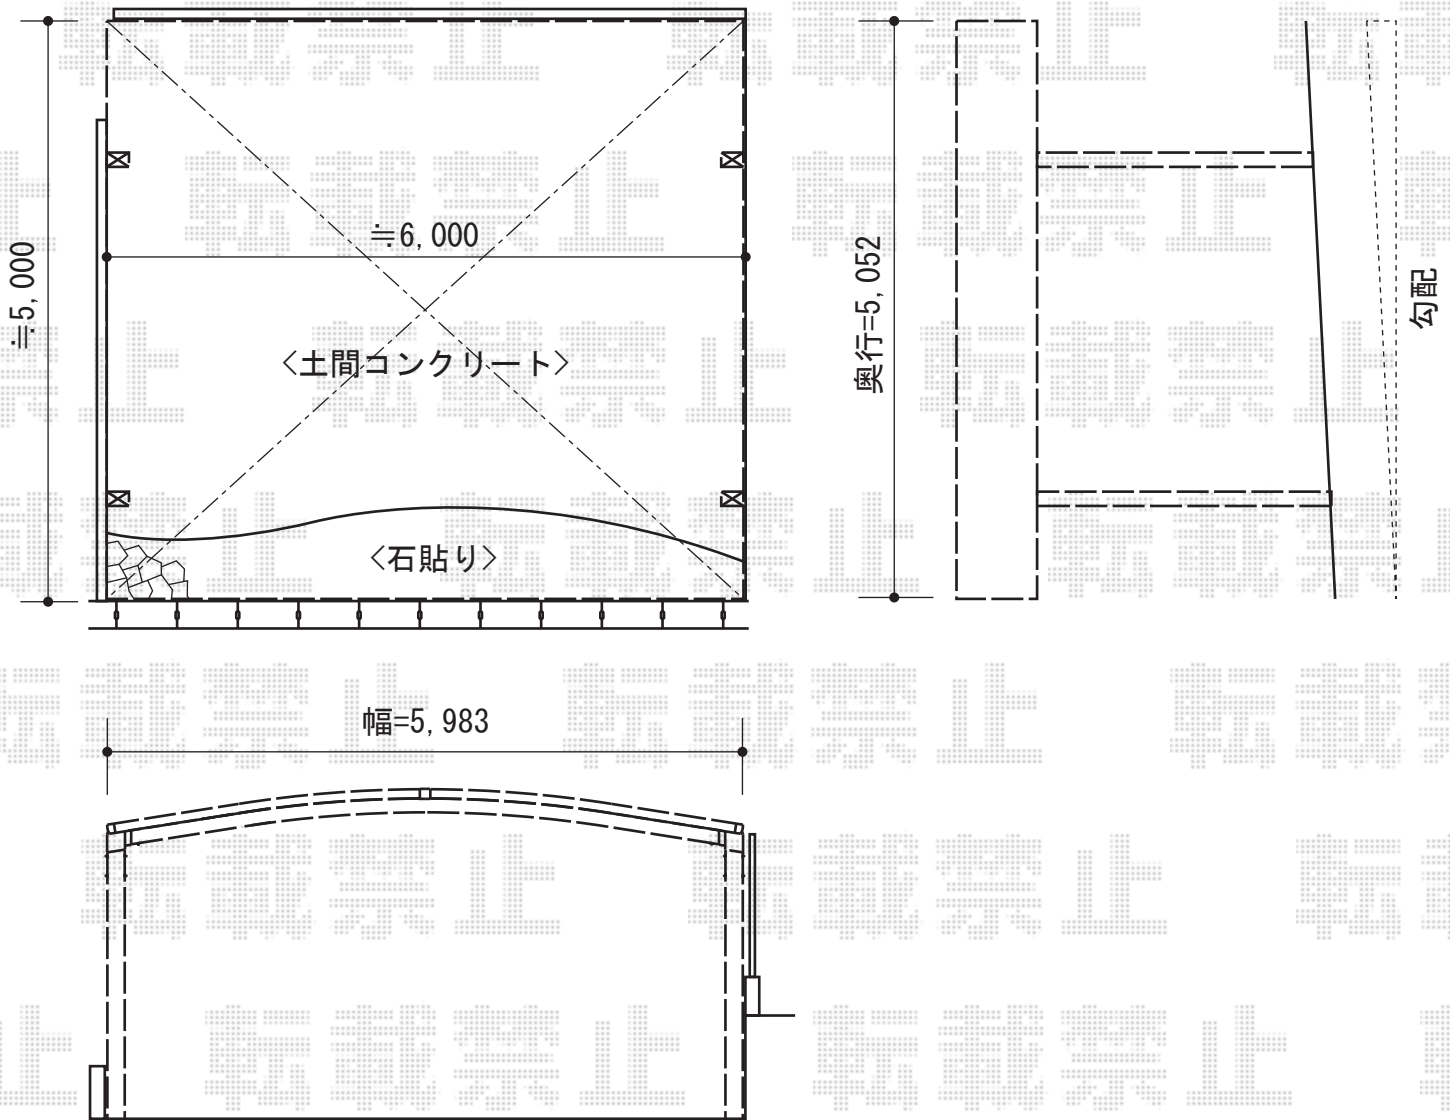

レイナツインポート 積雪～20cm対応

YKK AP レйнаツインポート 積雪～20cm対応
幅=5,983mm
奥行=5,052mm
色：プラチナステン
屋根材：ポリカーボネート（アースブルー）
柱仕様：ハイルーフ仕様（有効高 約2,355mm）

現場状況や作図制限により概略図の内容と多少の違いが生じることがございます。
施工時は、現場優先とさせて頂きたく思いますので、お立会い頂き、
最終のご指示のほど、何卒、宜しくお願い致します。