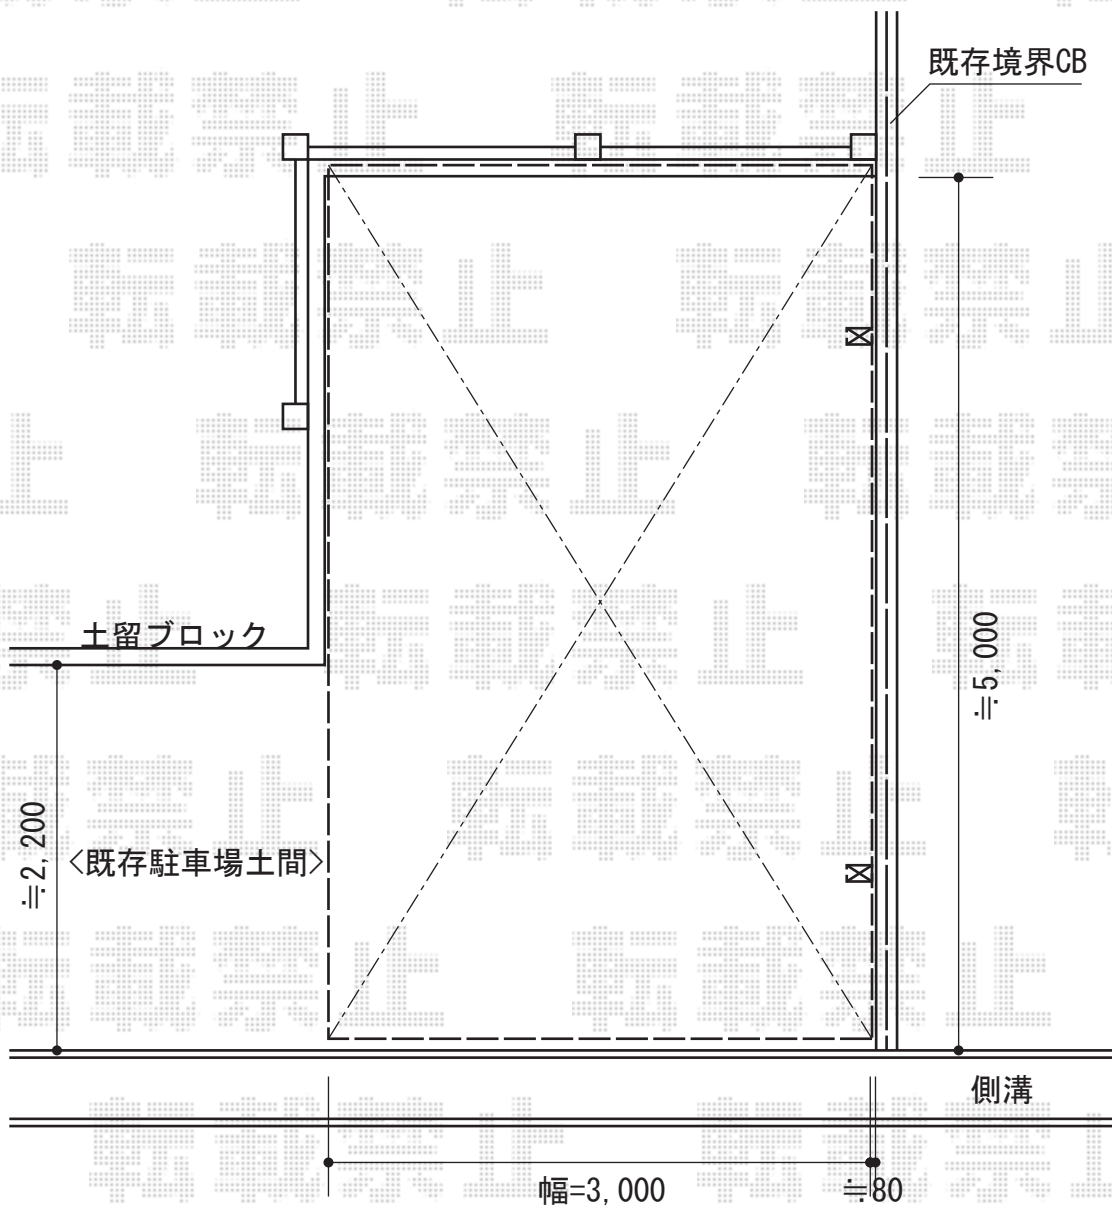

レグナスポーツシグマIII 積雪～30cm対応

トステム レグナスポーツシグマIII 積雪～30cm対応
幅=3,009mm
奥行=4,982mm
色：ブラック
屋根材：熱線吸収アクアポリカーボネート（ライトブルー）
柱仕様：標準柱仕様（有効高 約1,805mm）

現場状況や作図制限により概略図の内容と多少の違いが生じることがございます。
施工時は、現場優先とさせて頂きたく思いますので、お立会い頂き、
最終のご指示のほど、何卒、宜しくお願い致します。