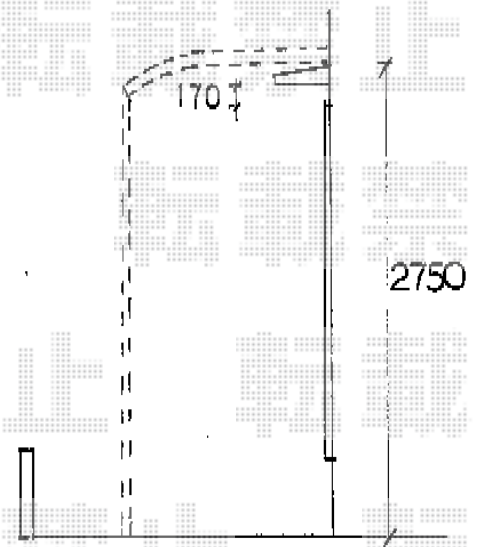

プレシオステラス R型 テラストイプ 積雪～20cm対応

Value Select プレシオステラス R型 テラストイプ 積雪～20cm対応
間口=関東間1.5間 (柱芯々2,575mm 屋根幅2,760mm)
出幅=4尺 (1,170mm)
色: グレースブラウン
屋根材: ポリカーボネート (スカイブルー)
柱仕様: 柱位置固定タイプ
施工方法: 上止め

現場状況や作図制限により概略図の内容と多少の違いが生じることがございます。
施工時は、現場優先とさせて頂きたく思いますので、お立会い頂き、
最終のご指示のほど、何卒、宜しくお願い致します。