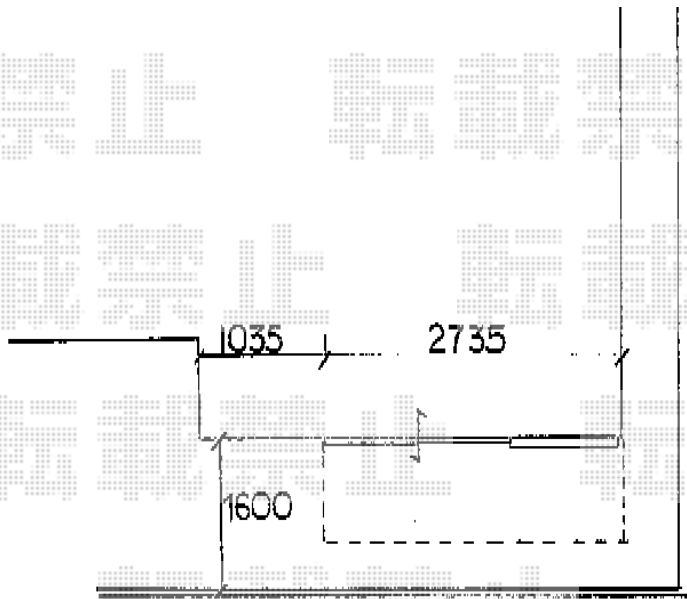

プレシオステラス R型 テラストイプ 積雪～20cm対応

Value Select プレシオステラス R型 テラストイプ 積雪～20cm対応
間口=関東間1.5間 (柱芯々2,575mm 屋根幅2,760mm)
出幅=4尺 (1,170mm)
色: グレースブラウン
屋根材: ポリカーボネート (スカイブルー)
柱仕様: 柱位置固定タイプ
施工方法: 上止め

現場状況や作図制限により概略図の内容と多少の違いが生じることがございます。
施工時は、現場優先とさせて頂きたく思いますので、お立会い頂き、
最終のご指示のほど、何卒、宜しくお願い致します。