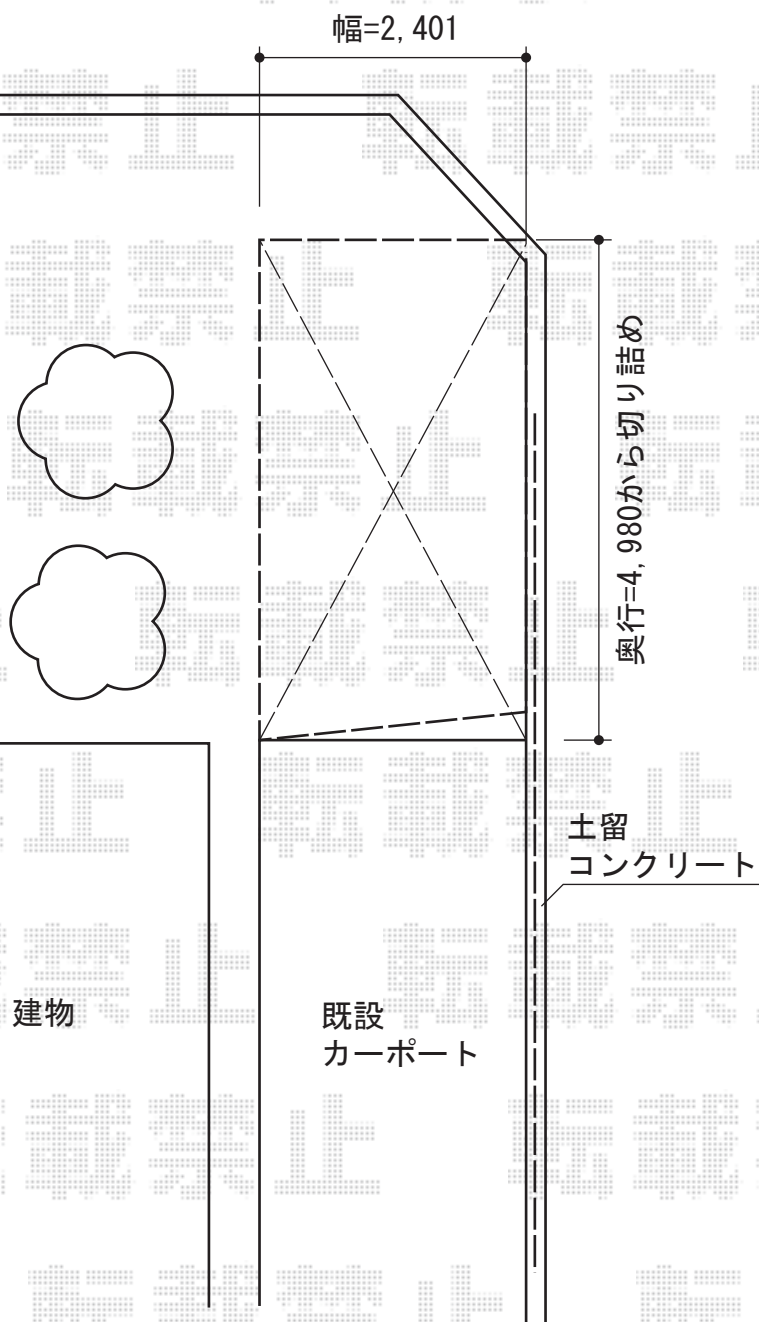

# カーブポートシグマIII 積雪～30cm対応

トステム カーブポートシグマIII 積雪～30cm対応

幅=2,401mm

奥行=4,980mm

色：シャイングレー

屋根材：ガリレポリカ（クリアマット/すりガラス調）

柱仕様：ロング柱23仕様（有効高 約2,300mm）

追加部材：連棟用幅セット 連棟部材セット

トステム 収納物干し 標準タイプ 2本入り

色：シャイングレー

現場状況や作図制限により概略図の内容と多少の違いが生じることがございます。  
施工時は、現場優先とさせて頂きたく思いますので、お立会い頂き、  
最終のご指示のほど、何卒、宜しくお願い致します。

EX-SHOP  
HTTP://WWW.EX-SHOP.NET

担当：小林