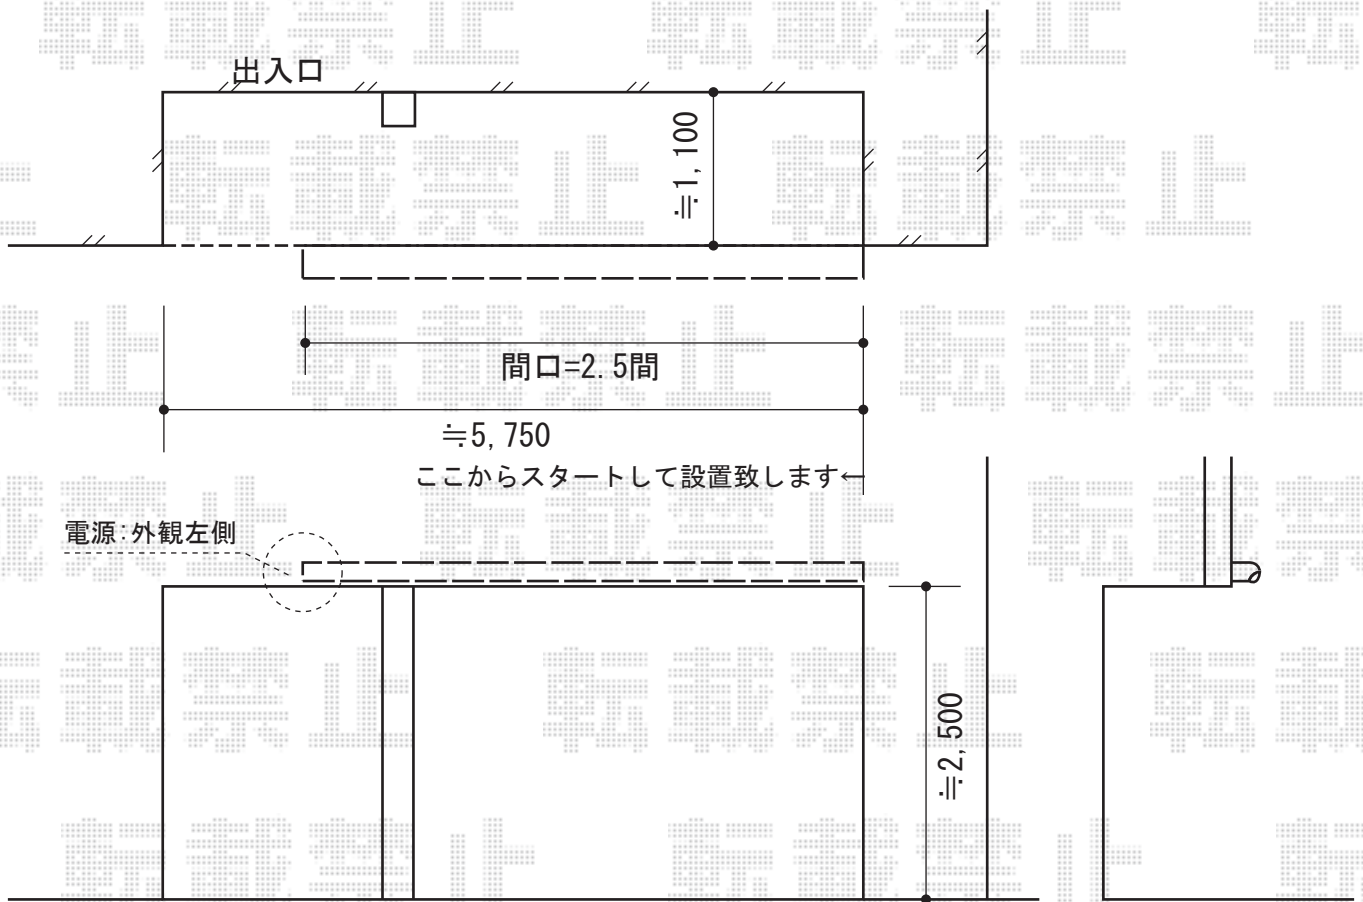

彩鳥C型 ボックスタイプ 電動式

トステム 彩鳥C型 ボックスタイプ 電動式

間口=2.5間 (4,550mm)

出幅=1,500mm

本体色：ブラック

キャンバス色：ポリエステル（ブリティッシュグリーン）

駆動：【特注】外観左駆動

スイッチ：室外露出型