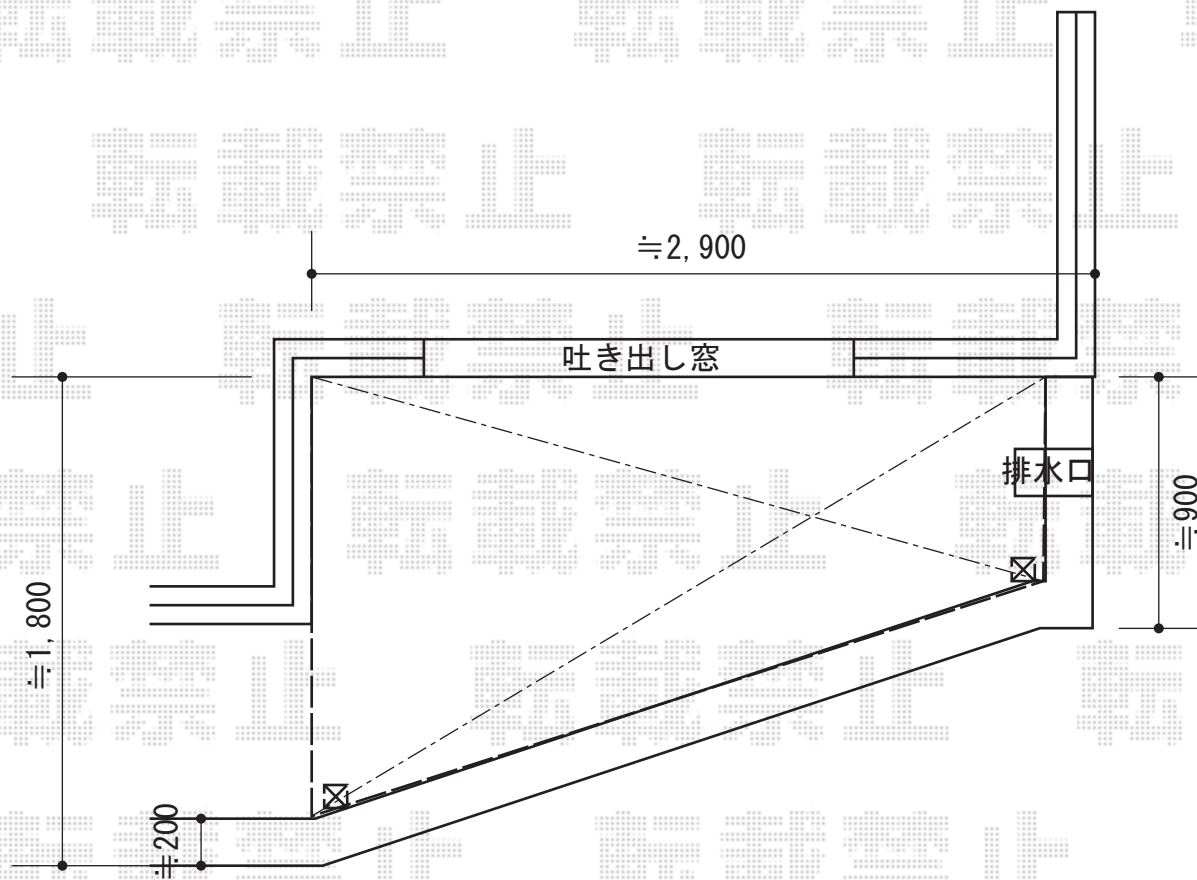

## ヴェクターテラス F型 テラスタイプ 単体 積雪～20cm対応

YKK AP ヴェクターテラス F型 テラスタイプ 単体 積雪～20cm対応  
間口=関東間1.5間 (柱芯々2,575mm 屋根幅2,760mm) 出幅=6尺 (1,770mm)  
色：プラチナステン 屋根材：熱線遮断ポリカーボネート (アースブルーマット調)  
柱仕様：柱位置固定タイプ・ロング柱仕様 施工方法：下止め  
オプション：吊り下げ物干し 標準 2本入  
追加部材：躯体式バルコニー用部品箱 中間用 2セット 斜め取付用部品一式