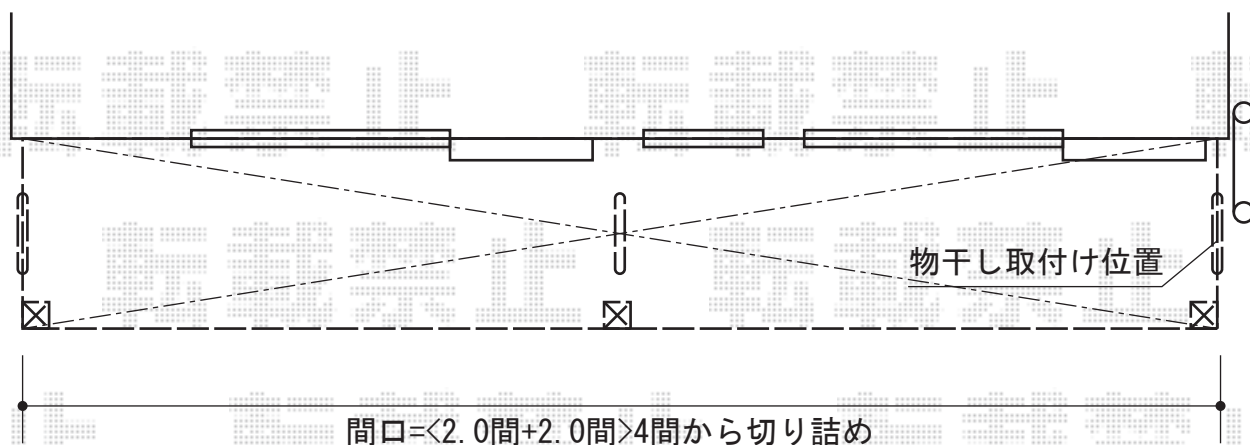

パワーアルファ RB型 屋根置き式 アクトステージ 連棟 積雪～30cm対応

施工に際して、  
オプション：物干しの  
取付け位置・高さの  
ご確認を頂きますよう、  
お願い致します。

トステム パワーアルファ RB型 屋根置き式 アクトステージ 連棟 積雪～30cm対応  
間口=間東間4.0間<2.0間+2.0間> (屋根幅7,640mm)  
出幅=5尺 (1,485mm)  
色：ブロンズ  
屋根材：熱線吸収アクアポリカーボネート (ライトブルー)  
柱仕様：柱奥行移動タイプ (柱3本)  
施工方法：下止め仕様  
追加部材：柱ジョイント加工部品

トステム 吊下げ物干し ワイド 標準 3本入り  
色：ブロンズ

現場状況や作図制限により概略図の内容と多少の違いが生じることがございます。  
施工時は、現場優先とさせて頂きたく思いますので、お立会い頂き、  
最終のご指示のほど、何卒、宜しくお願い致します。

EX-SHOP  
HTTP://WWW.EX-SHOP.NET

担当：長谷川