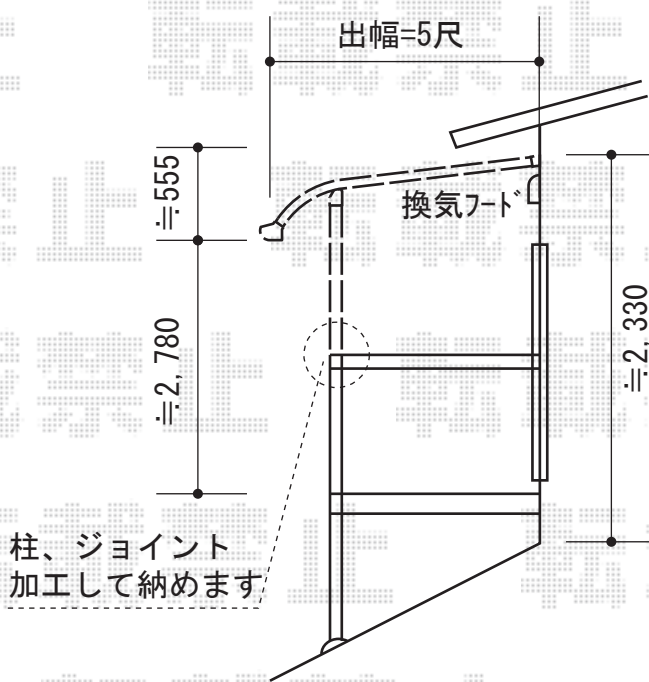

パワーアルファ RB型 屋根置き式 アクトステージ 連棟 積雪～30cm対応

施工に際して、  
オプション：物干しの  
取付け位置・高さの  
ご確認を頂きますよう、  
お願い致します。

トステム パワーアルファ RB型 屋根置き式 アクトステージ 連棟 積雪～30cm対応  
間口=間東間4.0間<2.0間+2.0間> (屋根幅7,640mm)  
出幅=5尺 (1,485mm)  
色：ブロンズ  
屋根材：熱線吸収アクアポリカーボネート (ライトブルー)  
柱仕様：柱奥行移動タイプ (柱3本)  
施工方法：下止め仕様  
追加部材：柱ジョイント加工部品

トステム 吊下げ物干し ワイド 標準 3本入り  
色：ブロンズ

現場状況や作図制限により概略図の内容と多少の違いが生じることがございます。  
施工時は、現場優先とさせて頂きたく思いますので、お立会い頂き、  
最終のご指示のほど、何卒、宜しくお願い致します。

EX-SHOP  
HTTP://WWW.EX-SHOP.NET

担当：長谷川