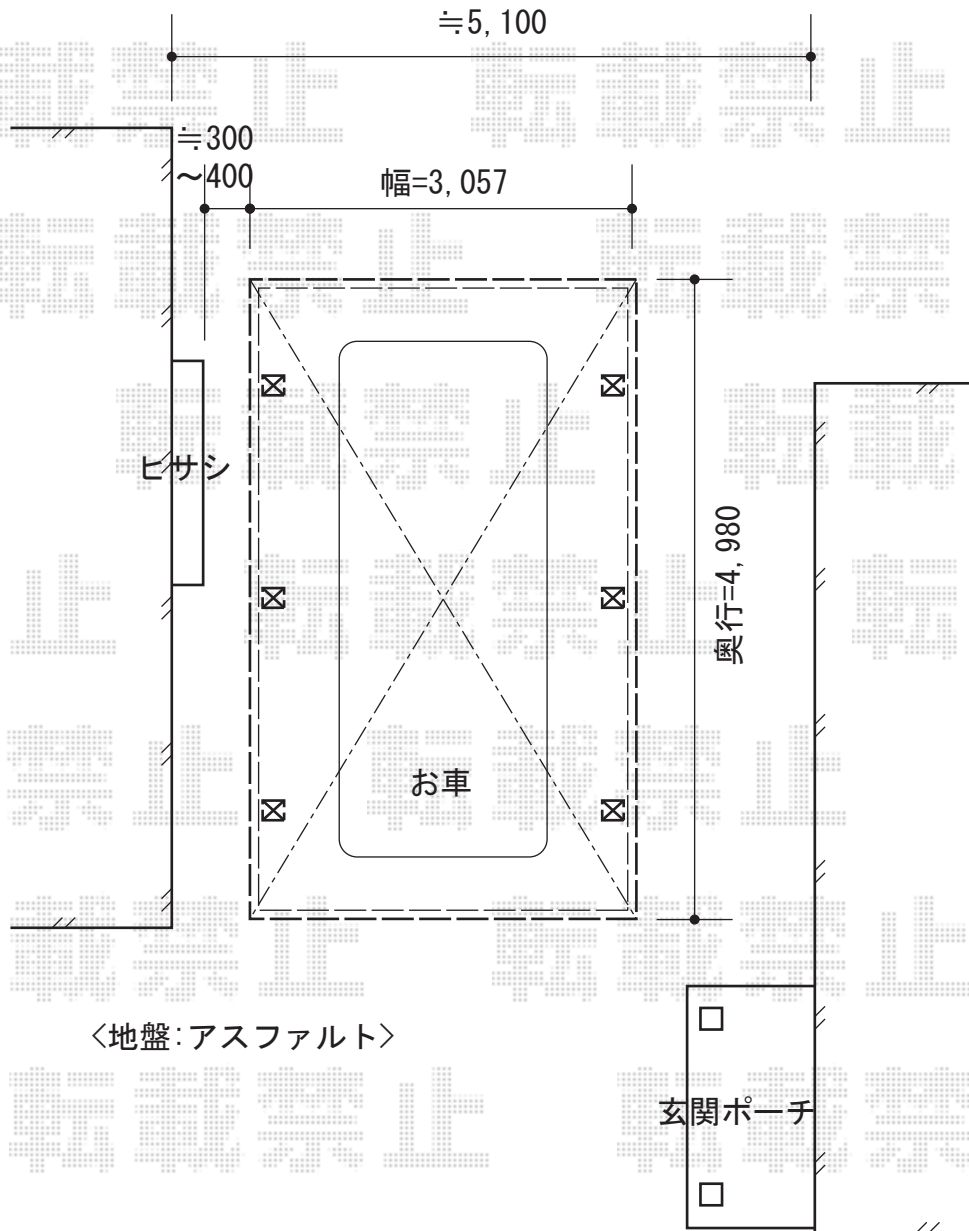

カルエードシグマIII 1500 積雪～50cm対応

トステム カルエードシグマIII 1500 積雪～50cm対応
幅=3,057mm
奥行=4,980mm
色：シャイングレー
屋根材：ポリカーボネート（ブルースモーク）
柱仕様：標準柱仕様（有効高 約1,803mm）
後枠：標準後枠

現場状況や作図制限により概略図の内容と多少の違いが生じることがございます。
施工時は、現場優先とさせて頂きたく思いますので、お立会い頂き、
最終のご指示のほど、何卒、宜しくお願い致します。