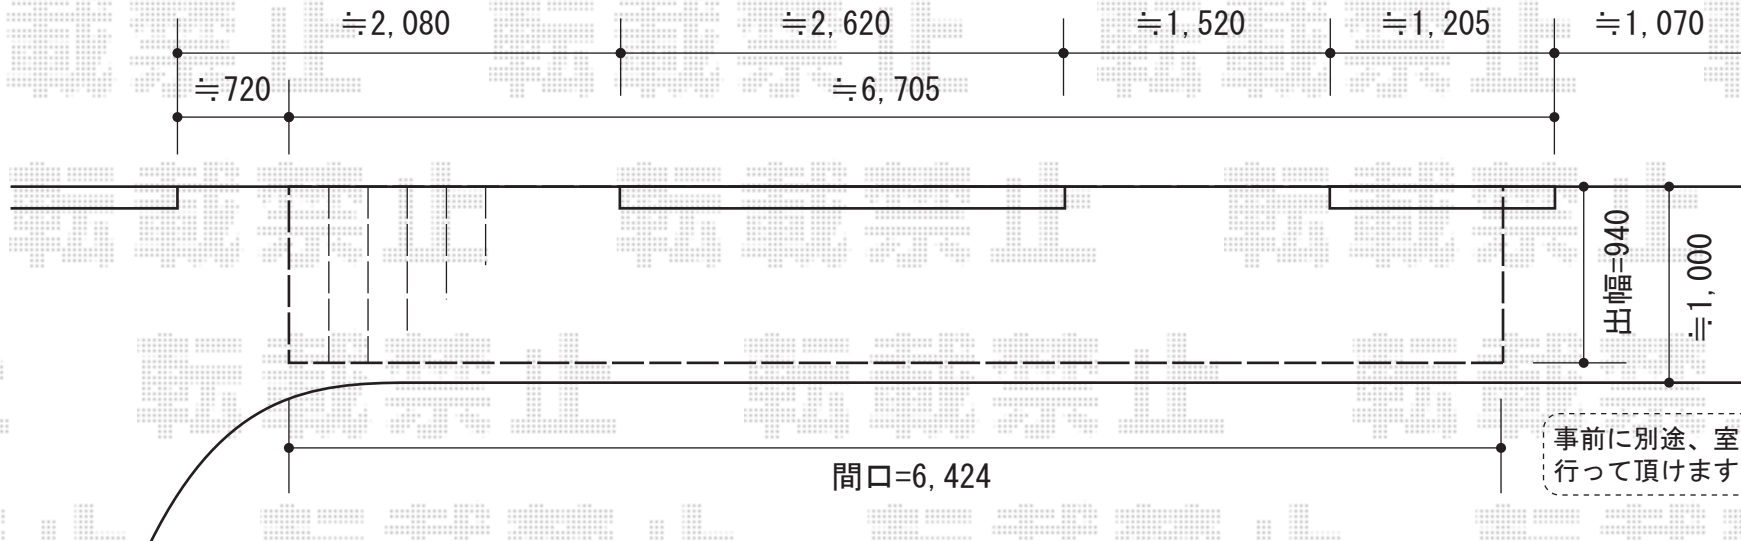

リウッドデッキII 連棟

事前に別途、室外機の移動を行って頂けますよう、お願い致します。

YKK AP リウッドデッキII 連棟

間口=標準3.5間 (6,424mm)

出幅=3尺 (940mm)

色 : ホワイトブラウン/束柱色 : プラチナステン

床板 : 縦貼り

束柱 : Sタイプ (H450mm)

現場状況や作図制限により概略図の内容と多少の違いが生じることがございます。
施工時は、現場優先とさせて頂きたく思いますので、お立会い頂き、
最終のご指示のほど、何卒、宜しくお願い致します。

EX-SHOP

[HTTP://WWW.EX-SHOP.NET](http://www.ex-shop.net)

担当: 小林