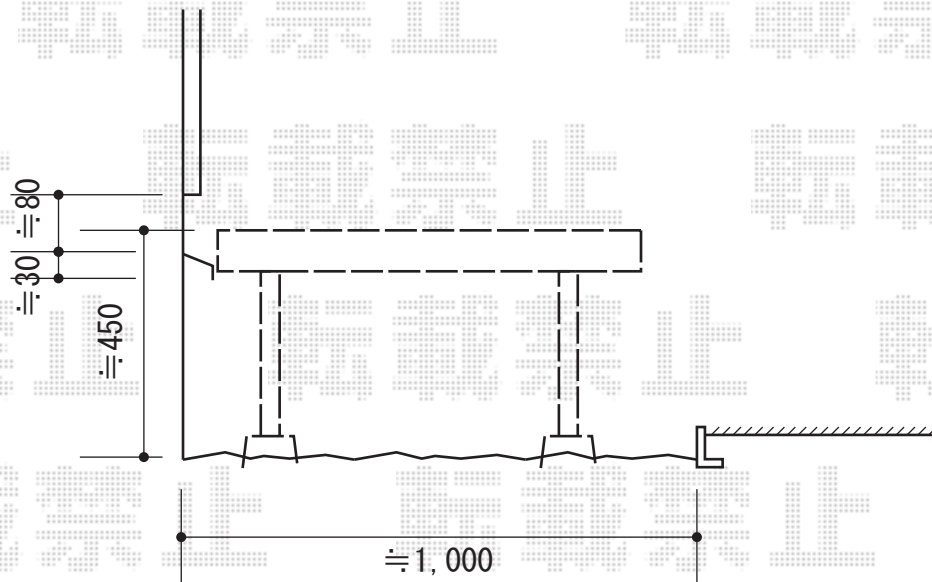

リウッドデッキII 連棟

事前に別途、室外機の移動を行って頂けますよう、お願い致します。

YKK AP リウッドデッキII 連棟

間口=標準3.5間 (6,424mm)

出幅=3尺 (940mm)

色 : ホワイトブラウン/束柱色 : プラチナステン

床板 : 縦貼り

束柱 : Sタイプ (H450mm)

現場状況や作図制限により概略図の内容と多少の違いが生じることがございます。
施工時は、現場優先とさせて頂きたく思いますので、お立会い頂き、
最終のご指示のほど、何卒、宜しくお願い致します。

EX-SHOP

[HTTP://WWW.EX-SHOP.NET](http://www.ex-shop.net)

担当: 小林